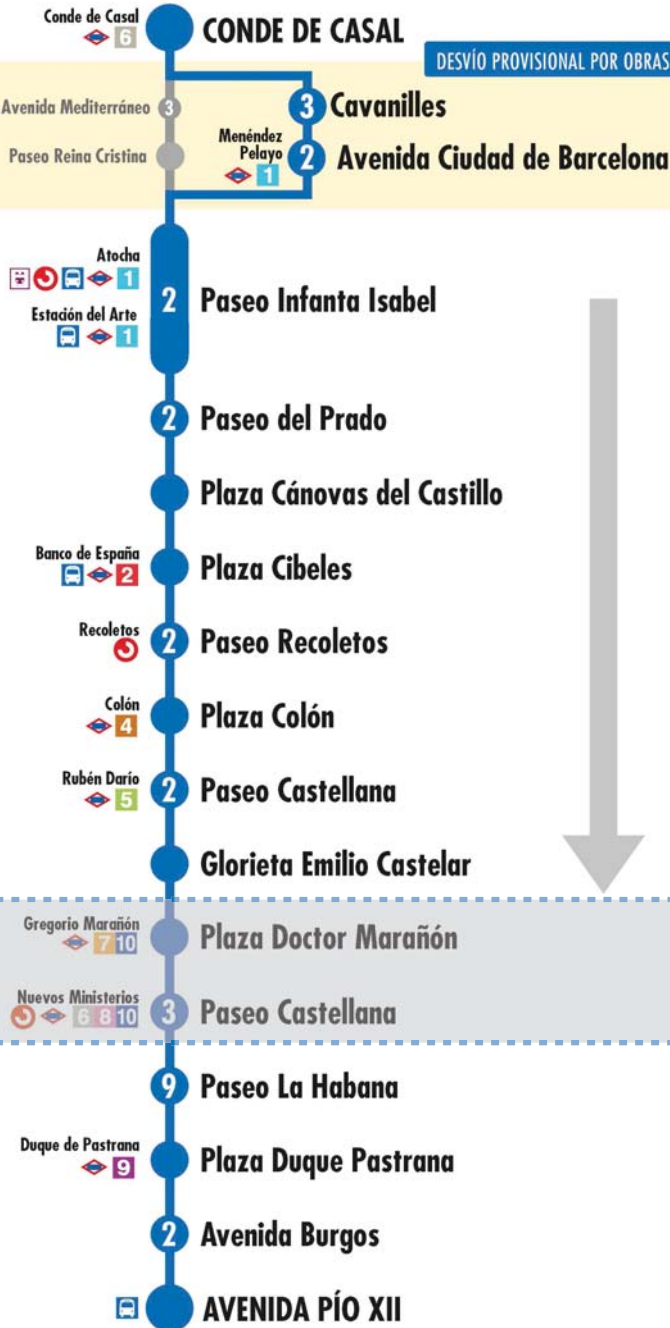

Calles alternativas por las que circularán las líneas durante el desvío:
Paseo de la Castellana, plaza de Emilio Castelar, General Martínez Campos y Alonso Cano.

Más información: Todos los días, 24 horas
900 878 331 - 914 068 810

emtmadrid.es | App EMT |

EMT MADRID

DESVÍOS PROGRAMADOS

Alteraciones de servicio

14

Conde de Casal Avenida de Pío XII

014-S1-Ju25

2 Número de paradas en la calle o vía indicada

Usted está aquí

Terminales Bus EMT Terminales Bus Interurbano Terminales Bus Largo Recorrido Estación de Metro y línea Cercanías Ferrocarril de Largo Recorrido Metro Ligero

Calles alternativas por las que circularán las líneas durante el desvío: María de Molina, López de Hoyos, Velázquez, avenida del Doctor Arce, Cinca, Segre y plaza de los Sagrados Corazones.

Calles alternativas por las que circularán las líneas durante el desvío: Avenida de Concha Espina, Serrano, María de Molina, plaza del Doctor Marañón y paseo de la Castellana.

Más información: Todos los días, 24 horas
900 878 331 - 914 068 810