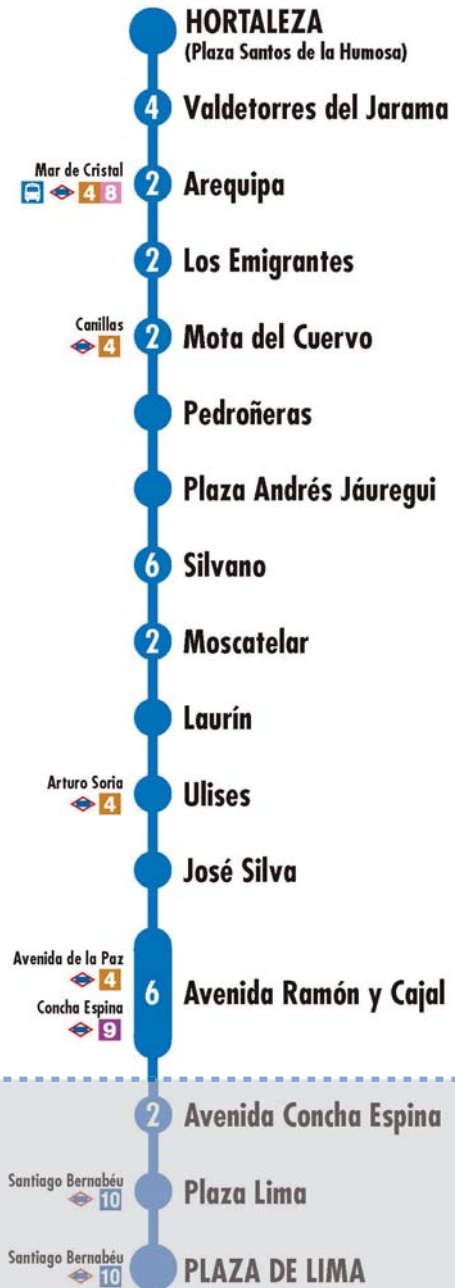

120-S2-26-May14

2 Número de paradas en la calle o vía indicada ● Usted está aquí

Terminales Bus EMT
Terminales Bus Interurbano
Terminales Bus Largo Recorrido
Estación de Metro y línea
Renfe Cercanías
Ferrocarril de Largo Recorrido
Metro Ligero

Calles alternativas por las que circularán las líneas durante el desvío:

Más información: Todos los días, 24 horas 900 878 331 - 914 068 810

emtmadrid.es |