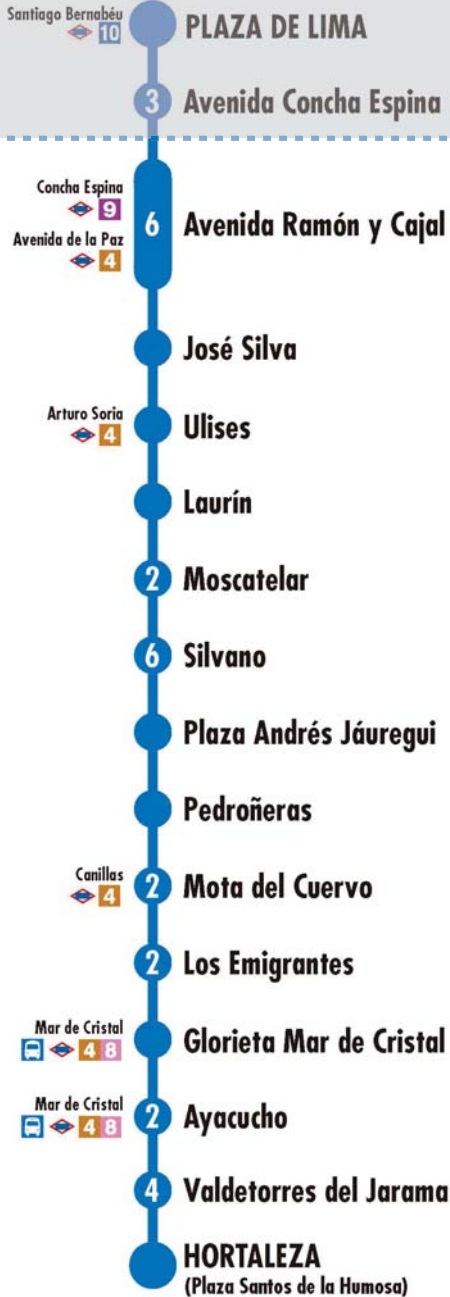

EMT MADRID

DESVÍOS PROGRAMADOS

Alteraciones de servicio

120

Plaza de Lima Hortaleza

120-S1-26-May14

2 Número de paradas en la calle o vía indicada ● Usted está aquí

Terminales Bus EMT
Terminales Bus Interurbano
Terminales Bus Largo Recorrido
Estación de Metro y línea
Renfe Cercanías
Ferrocarril de Largo Recorrido
Metro Ligero

Calles alternativas por las que circularán las líneas durante el desvío:

120

Plaza de Lima Hortaleza