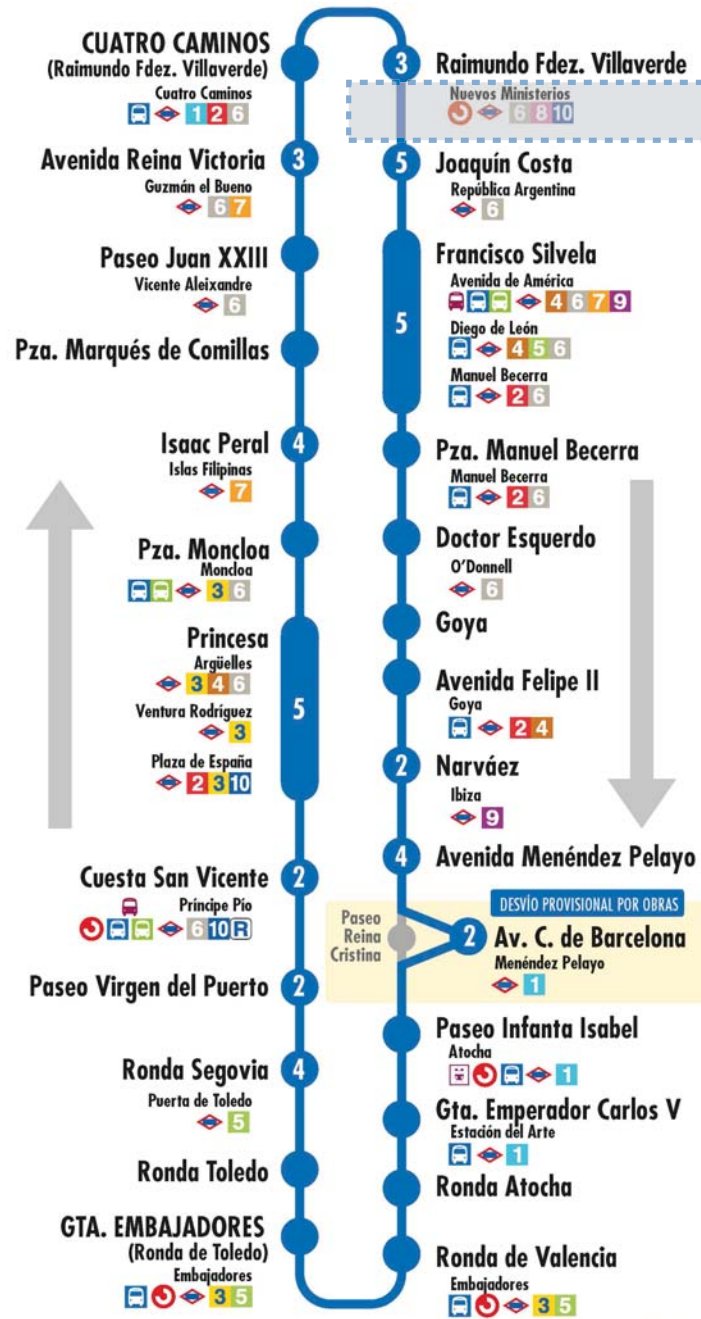

EMT MADRID

DESVÍOS PROGRAMADOS

Alteraciones de servicio

C1 Circular 1

2 Número de paradas en la calle o vía indicada Usted está aquí

Terminales Bus EMT Terminales Bus Interurbano Terminales Bus Largo Recorrido Estación de Metro y línea Cercanías Ferrocarril de Largo Recorrido Metro Ligero

Calles alternativas por las que circularán las líneas durante el desvío:
Paso elevado de Raimundo Fernández Villaverde.

Más información: Todos los días, 24 horas
900 878 331 - 914 068 810

emtmadrid.es |
App EMT