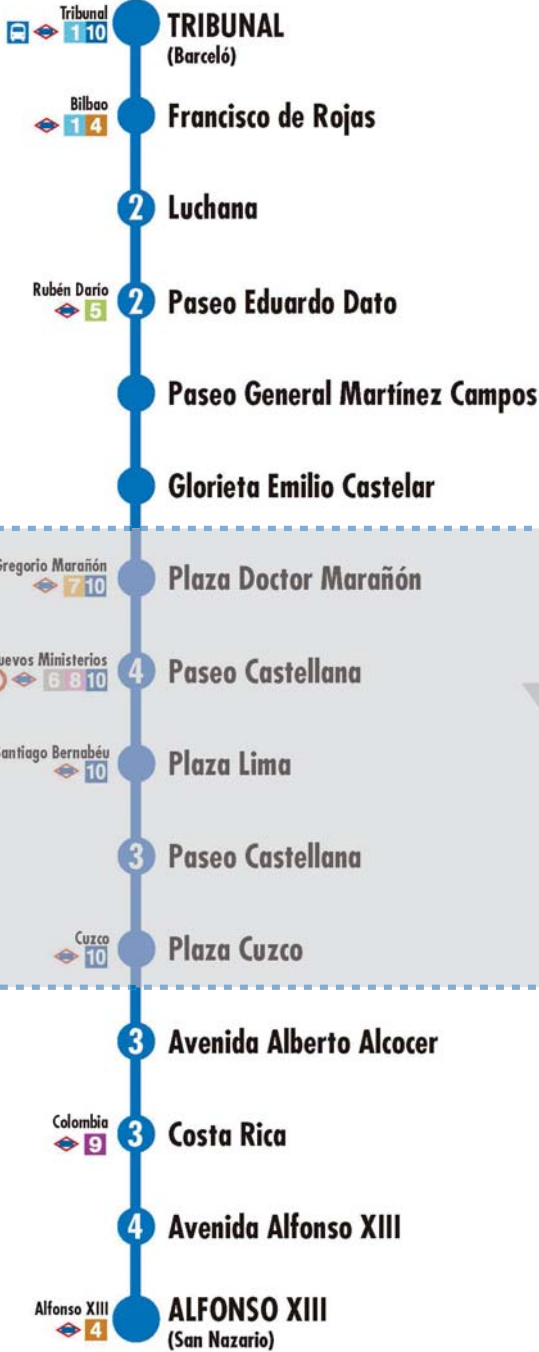

EMT MADRID

DESVÍOS PROGRAMADOS

Alteraciones de servicio

40

Tribunal Alfonso XIII

040-SI-26-May14

2 Número de paradas en la calle o vía indicada ● Usted está aquí

Calles alternativas por las que circularán las líneas durante el desvío:
María de Molina, López de Hoyos, Velázquez, avenida del Doctor Arce, Cinca, Segre, plaza de los Sagrados Corazones y Padre Damián.

40

Tribunal Alfonso XIII