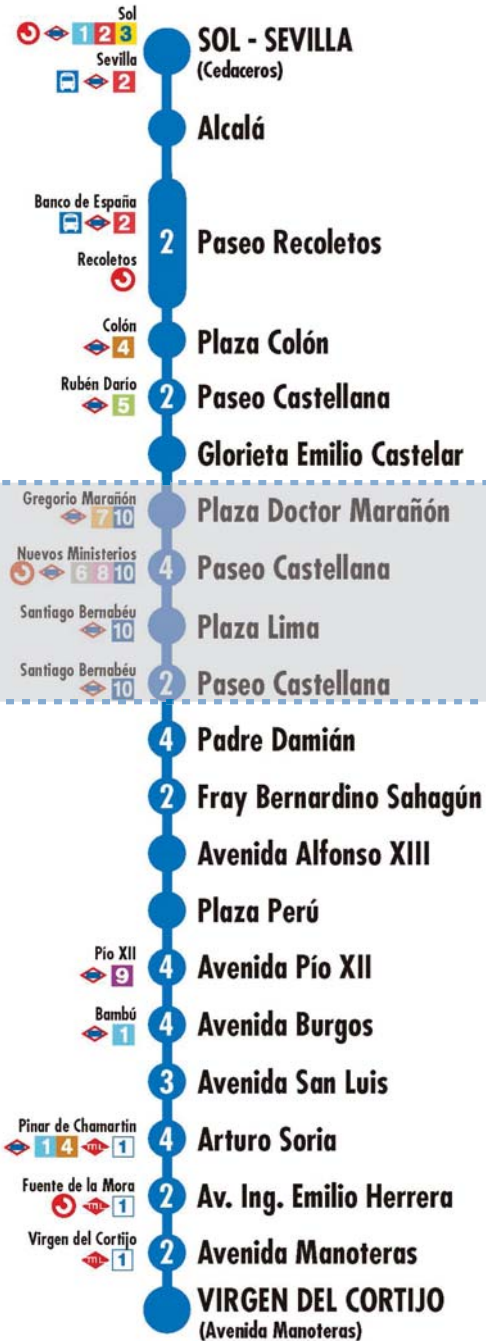

Calles alternativas por las que circularán las líneas durante el desvío:
 María de Molina, López de Hoyos, Velázquez, avenida del Doctor Arce, Cinca, Segre, plaza de los Sagrados Corazones y Padre Damián.

emtmadrid.es | App EMT |

EMT MADRID

DESVÍOS PROGRAMADOS

Alteraciones de servicio

150

Sol - Sevilla Virgen del Cortijo

EMT MADRID

150

Sol - Sevilla Virgen del Cortijo

EMT MADRID

2 Número de paradas en la calle o vía indicada

Terminales Bus EMT, Terminales Bus Interurbano, Terminales Bus Largo Recorrido, Estación de Metro y línea, Cercanías, Ferrocarril de Largo Recorrido, Metro Ligero

Calles alternativas por las que circularán las líneas durante el desvío: María de Molina, López de Hoyos, Velázquez, avenida del Doctor Arce, Cinca, Segre y plaza de los Sagrados Corazones.

2 Número de paradas en la calle o vía indicada