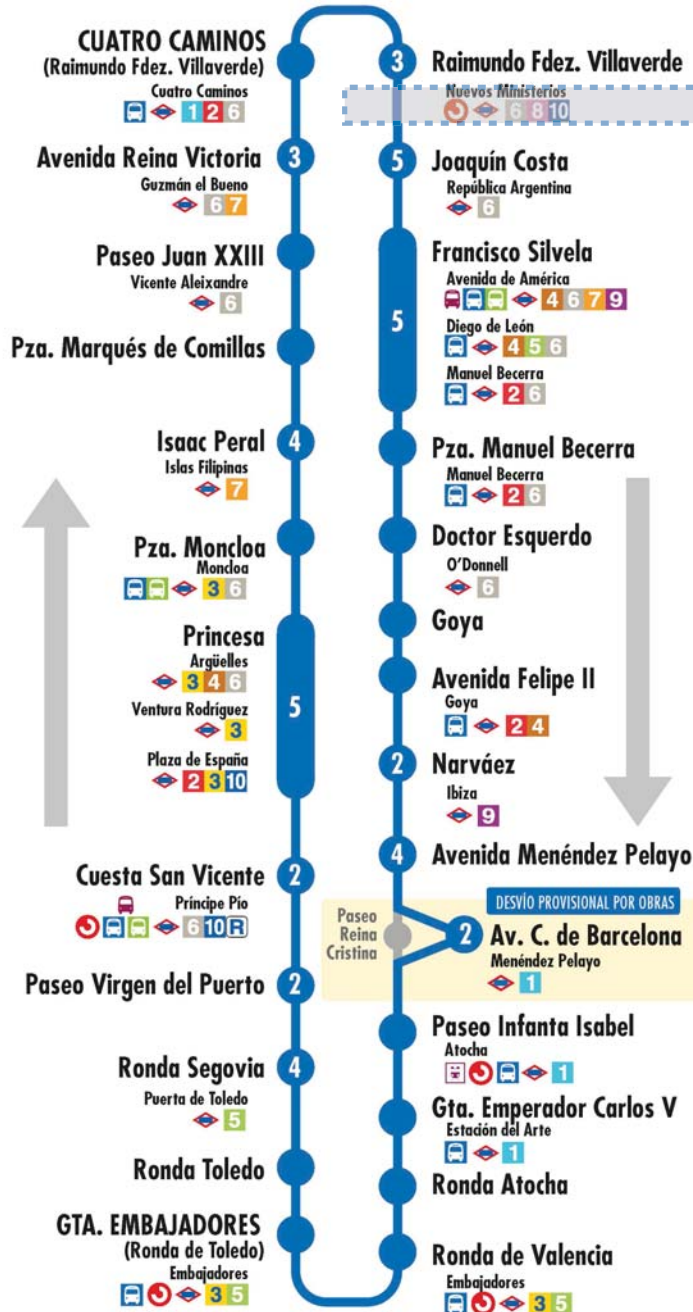

EMT MADRID

DESVÍOS PROGRAMADOS

Alteraciones de servicio

C1 Circular 1

2 Número de paradas en la calle o vía indicada

Terminales Bus EMT Terminales Bus Interurbano Terminales Bus Largo Recorrido Estación de Metro y línea Cercanías Ferrocarril de Largo Recorrido Metro Ligero

Usted está aquí

Más información: Todos los días, 24 horas
900 878 331 - 914 068 810

emtmadrid.es | App EMT