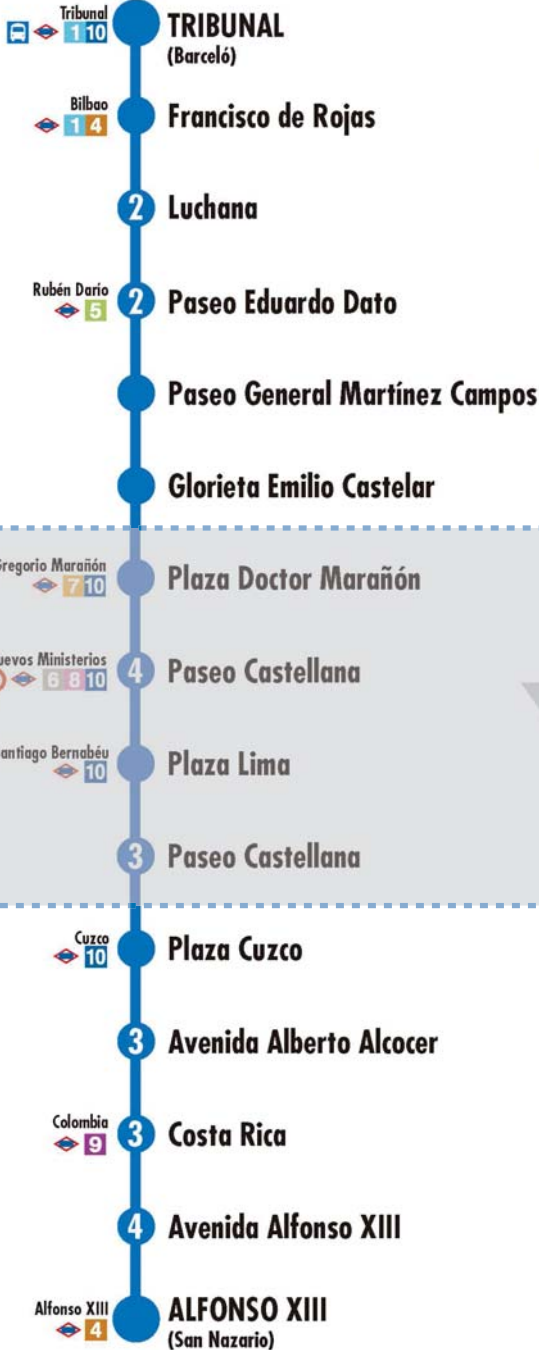

EMT MADRID

DESVÍOS PROGRAMADOS

Alteraciones de servicio

40

Tribunal Alfonso XIII

040-SI-26-May14

2 Número de paradas en la calle o vía indicada ● Usted está aquí
Terminales Bus EMT Terminales Bus Interurbano Terminales Bus Largo Recorrido Estación de Metro y línea Renfe Cercanías Ferrocarril de Largo Recorrido Metro Ligero

Calles alternativas por las que circularán las líneas durante el desvío:
Plaza Gregorio Marañón, López de Hoyos Doctor Arce y plaza Sagrados Corazones, y Alberto Alcocer.

40

Tribunal Alfonso XIII