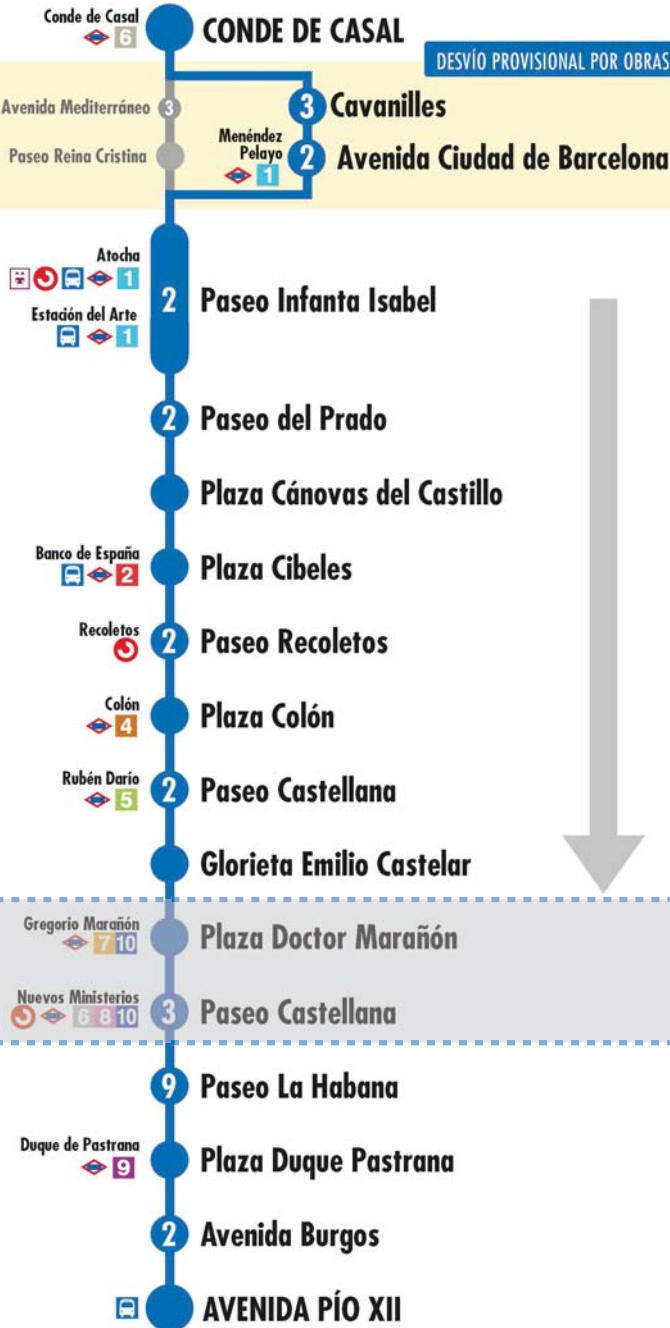

EMT MADRID

DESVÍOS PROGRAMADOS

Alteraciones de servicio

14

Conde de Casal Avenida de Pío XII

01451-Ju25

2 Número de paradas en la calle o vía indicada

Usted está aquí

Terminales Bus EMT Terminales Bus Interurbano Terminales Bus Largo Recorrido Estación de Metro y línea Cercanías Ferrocarril de Largo Recorrido Metro Ligero

Calles alternativas por las que circularán las líneas durante el desvío: Plaza Gregorio Marañón, López de Hoyos Doctor Arce y plaza Sagrados Corazones.

14

Conde de Casal Avenida de Pío XII