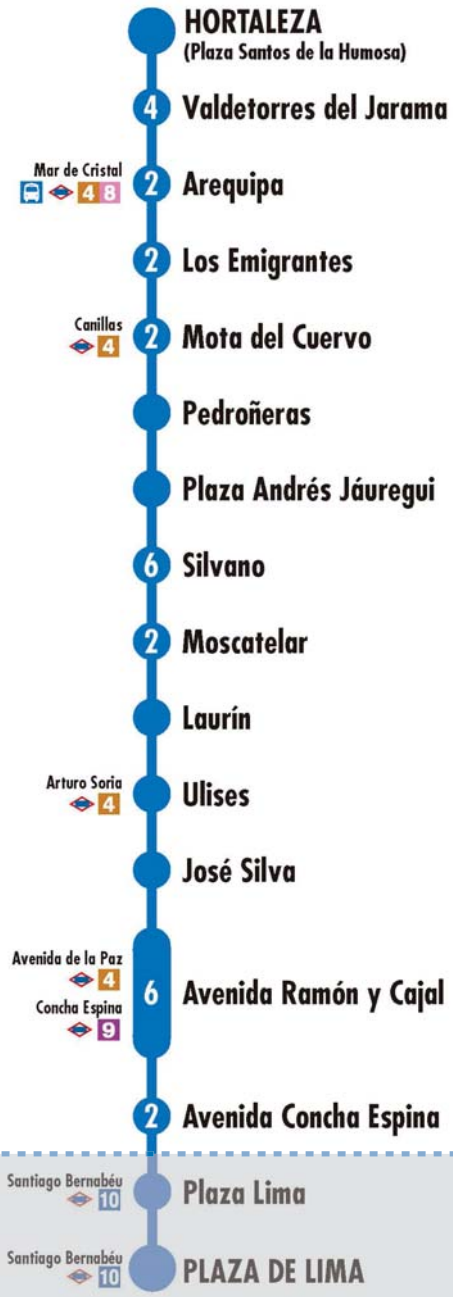

Calles alternativas por las que circularán las líneas durante el desvío:
 Plaza Cuzco, Sor Ángela de la Cruz, Orense, Raimundo Fernández Villaverde y paseo Castellana.

Más información: Todos los días, 24 horas
900 878 331 - 914 068 810

Calles alternativas por las que circularán las líneas durante el desvío:
 Av. Ramón y Cajal, Príncipe de Vergara, plaza República Dominicana, Alberto Alcocer, Cuzco, Sor Ángela de la Cruz, Orense y avenida General Perón.

2 Número de paradas en la calle o vía indicada ● Usted está aquí

Terminales Bus EMT
 Terminales Bus Interurbano
 Terminales Bus Largo Recorrido
 Estación de Metro y línea
 Renfe Cercanías
 Ferrocarril de Largo Recorrido
 Metro Ligero

Calles alternativas por las que circularán las líneas durante el desvío:
Finaliza su recorrido en plaza Sagrados Corazones.

120

Plaza de Lima Hortaleza

120-SI-26-May14

2 Número de paradas en la calle o vía indicada ● Usted está aquí