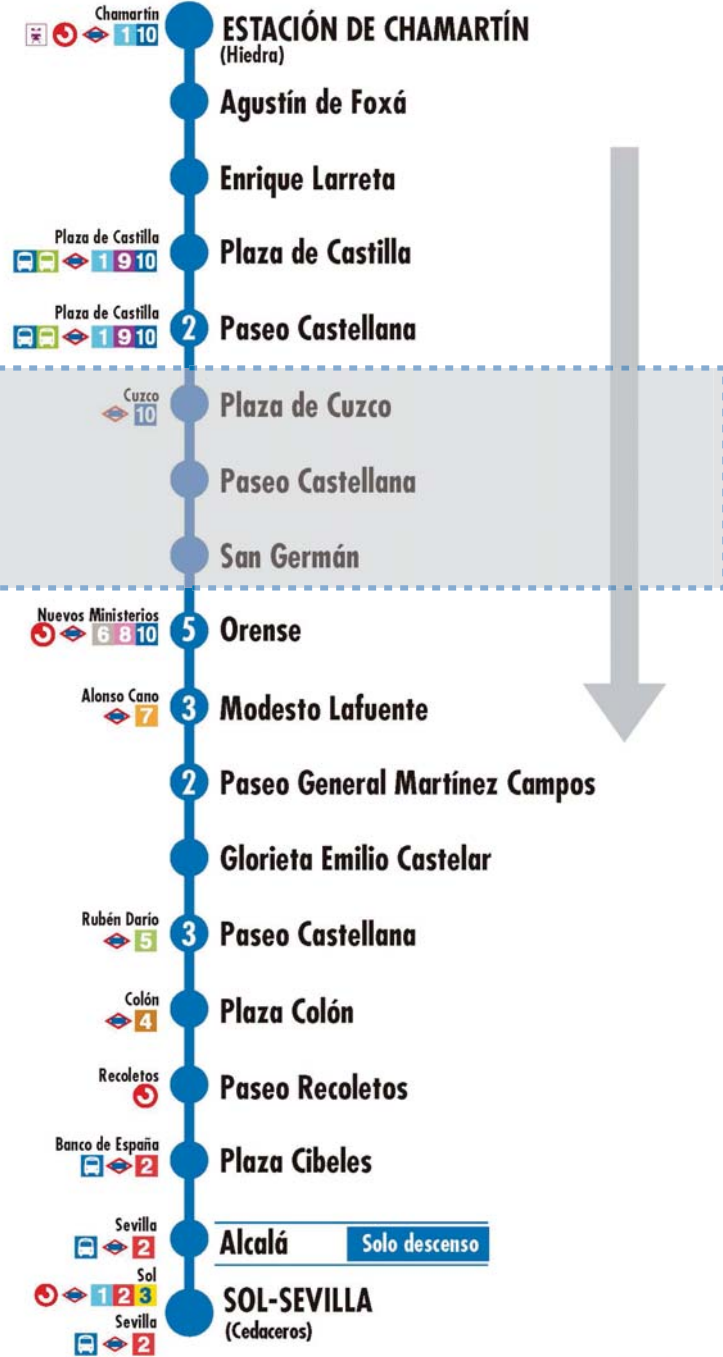

CALLES AFECTADAS

Paseo de la Castellana entre plaza de Cuzco y Nuevos Ministerios

CAUSA DE LA INCIDENCIA

Montaje Infraestructuras

EMT MADRID

DESVÍOS PROGRAMADOS

Alteraciones de servicio

5

Sol - Sevilla Estación de Chamartín

005-S1-F426

2 Número de paradas en la calle o vía indicada

Usted está aquí

Terminales Bus EMT, Terminales Bus Interurbano, Terminales Bus Largo Recorrido, Estación de Metro y línea, Cercanías, Ferrocarril de Largo Recorrido, Metro Ligero

Calles alternativas por las que circularán las líneas durante el desvío:
San Germán, Poeta Joan Maragall, Sor Ángela de la Cruz y plaza Cuzco.

5

Sol - Sevilla Estación de Chamartín

005-S2-F426

2 Número de paradas en la calle o vía indicada

Usted está aquí

Terminales Bus EMT, Terminales Bus Interurbano, Terminales Bus Largo Recorrido, Estación de Metro y línea, Cercanías, Ferrocarril de Largo Recorrido, Metro Ligero

Calles alternativas por las que circularán las líneas durante el desvío:
Plaza Cuzco, Sor Ángela de la Cruz y Orense.