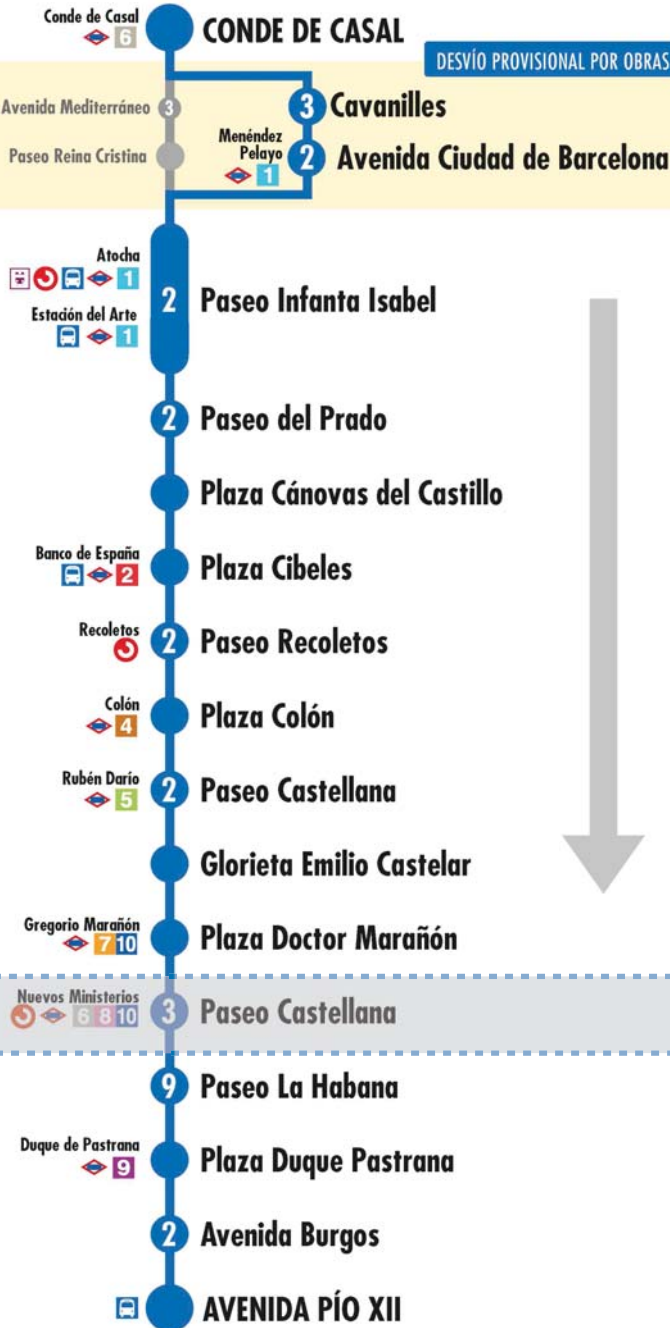

EMT MADRID

DESVÍOS PROGRAMADOS

Alteraciones de servicio

14

Conde de Casal Avenida de Pío XII

014-S1-Ju25

2 Número de paradas en la calle o vía indicada

Usted está aquí

Terminales Bus EMT Terminales Bus Interurbano Terminales Bus Largo Recorrido Estación de Metro y línea Cercanías Ferrocarril de Largo Recorrido Metro Ligero

Calles alternativas por las que circularán las líneas durante el desvío: Nuevos Ministerios, Joaquín Costa, plaza República Argentina, avenida Doctor Arce, Cinca, Segre y plaza Sagrados Corazones.

14

Conde de Casal Avenida de Pío XII