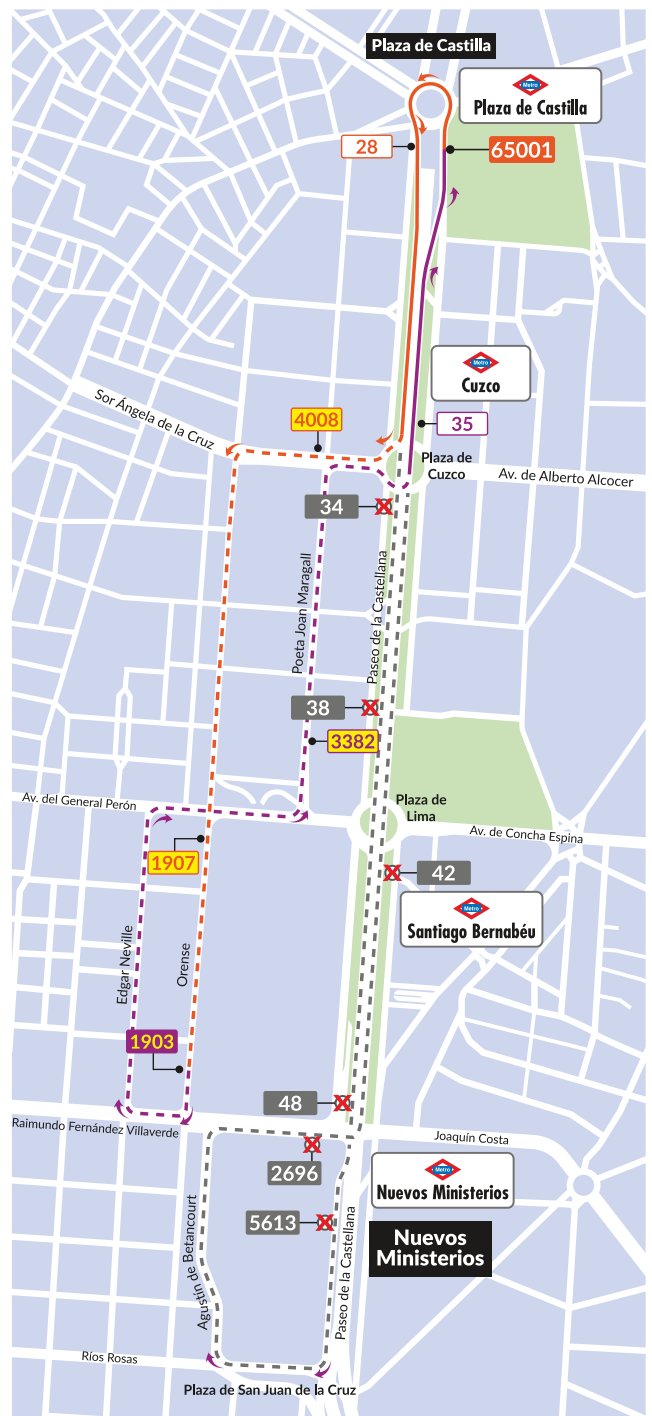

servicio especial **Línea 10 de Metro**

Plaza de Castilla

Nuevos Ministerios

**VISITA
DEL PAPA
LEÓN XIV**
MADRID DEL 6 AL 9 JUNIO

DESVÍO PROVISIONAL

Con motivo de los preparativos y montaje de infraestructuras destinadas a la visita del papa León XIV, desde las 0:00 horas de la noche del 3 al 4 de junio, este Servicio Especial modificará provisionalmente su recorrido, según se indica:

- Sentido > Plaza de Castilla
- Desvío provisional > Plaza de Castilla
- Sentido > Nuevos Ministerios
- Desvío provisional > Nuevos Ministerios
- Parada > Plaza de Castilla
- Parada > Nuevos Ministerios
- Parada provisional > Plaza de Castilla
- Parada provisional > Nuevos Ministerios
- Cabecera provisional Nuevos Ministerios
- Cabecera Plaza de Castilla
- Parada provisionalmente sin servicio