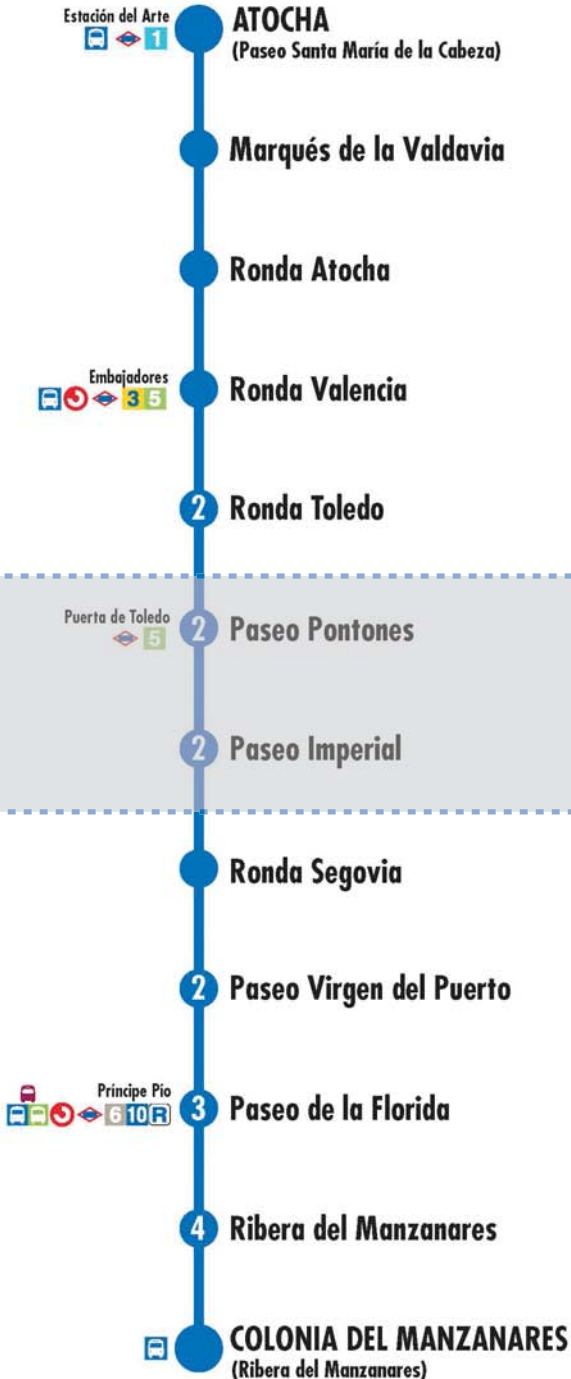

- 2 Número de paradas en la calle o vía indicada
- Usted está aquí
- Terminales Bus EMT
- Terminales Bus Interurbano
- Terminales Bus Largo Recorrido
- Estación de Metro y línea
- Renfe Cercanías
- Ferrocarril de Largo Recorrido
- Metro Ligero

36

Atocha Campamento

03/6/21 fm/25

- 2 Número de paradas en la calle o vía indicada
- Usted está aquí
- Terminales Bus EMT
- Terminales Bus Interurbano
- Terminales Bus Largo Recorrido
- Estación de Metro y línea
- Renfe Cercanías
- Ferrocarril de Largo Recorrido
- Metro Ligero

41

Atocha Colonia Manzanares

041-S2-Ma19

2 Número de paradas en la calle o vía indicada

Usted está aquí

Terminales Bus EMT Terminales Bus Interurbano Terminales Bus Largo Recorrido Estación de Metro y línea Cercanías Ferrocarril de Largo Recorrido Metro Ligero

041-S2-Ma19

2 Número de paradas en la calle o vía indicada

Usted está aquí

Terminales Bus EMT Terminales Bus Interurbano Terminales Bus Largo Recorrido Estación de Metro y línea Renfe Cercanías Ferrocarril de Largo Recorrido Metro Ligero