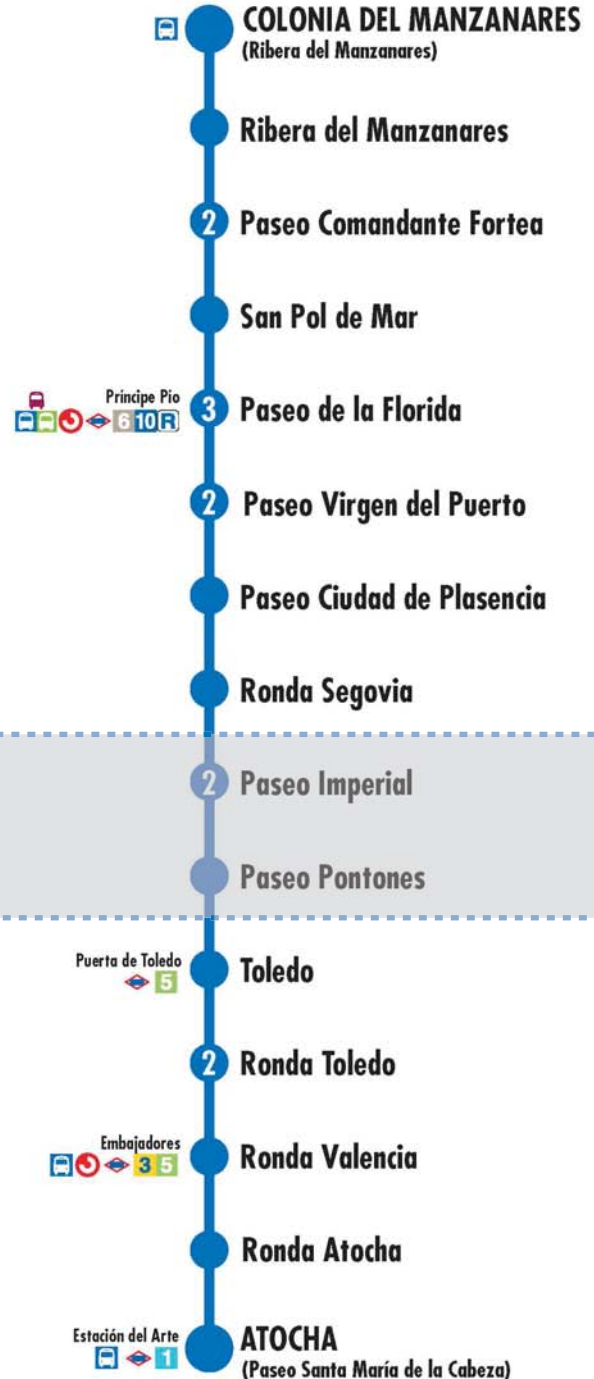

FECHA

Día 30 de mayo de 2026

HORARIO APROXIMADO

De 8:00 a 9:30 horas

LÍNEAS AFECTADAS

17 - 36 - 41 - 62
SE [Príncipe Pío - Hosp. Fundación San José]

[para ver más detalle pulse sobre la línea]

NOTA: Los desvíos se harán según el desarrollo de los cortes e indicaciones de Policía Municipal. Estas líneas realizarán parada en aquellas coincidentes con otras de EMT, exceptuando línea Exprés Aeropuerto.

CALLES AFECTADAS

**Paseo de Pontones, plaza Francisco Morano y
paseo Imperial**

CAUSA DE LA INCIDENCIA

Evento Deportivo.

EMT MADRID

DESVÍOS PROGRAMADOS

Alteraciones de servicio

17

41

Atocha Colonia Manzanares

041-S2-Ma19

2 Número de paradas en la calle o vía indicada

Usted está aquí

Terminales Bus EMT Terminales Bus Interurbano Terminales Bus Largo Recorrido Estación de Metro y línea Cercanías Ferrocarril de Largo Recorrido Metro Ligero

041-S2-Ma19

2 Número de paradas en la calle o vía indicada

Usted está aquí

Terminales Bus EMT Terminales Bus Interurbano Terminales Bus Largo Recorrido Estación de Metro y línea Renfe Cercanías Ferrocarril de Largo Recorrido Metro Ligero