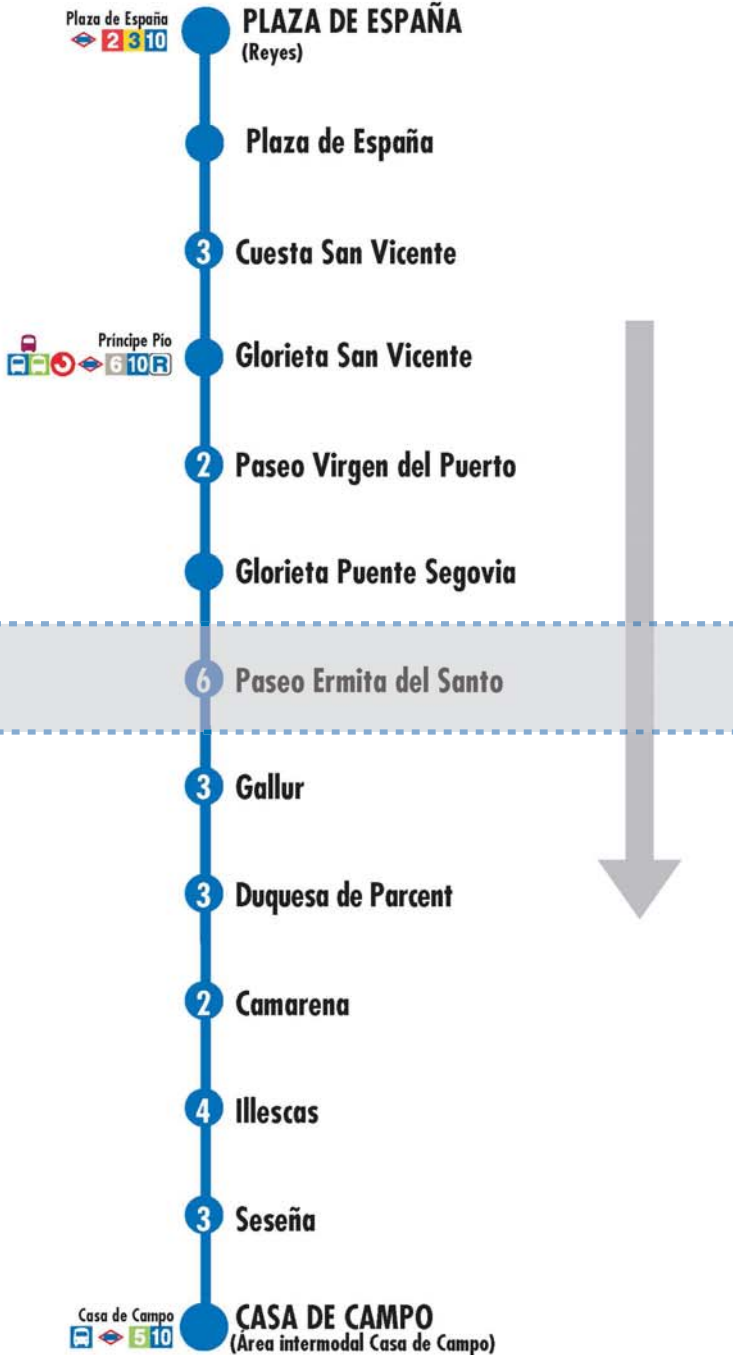

EMT MADRID

DESVÍOS PROGRAMADOS

Alteraciones de servicio

25

Plaza de España Casa de Campo

EMT MADRID

025-S3-Rev21

2 Número de paradas en la calle o vía indicada

Terminales Bus EMT Terminales Bus Interurbano Terminales Bus Largo Recorrido Estación de Metro y línea Renfe Cercanías Ferrocarril de Largo Recorrido Metro Ligero

Usted está aquí

25

Plaza de España Casa de Campo

EMT MADRID