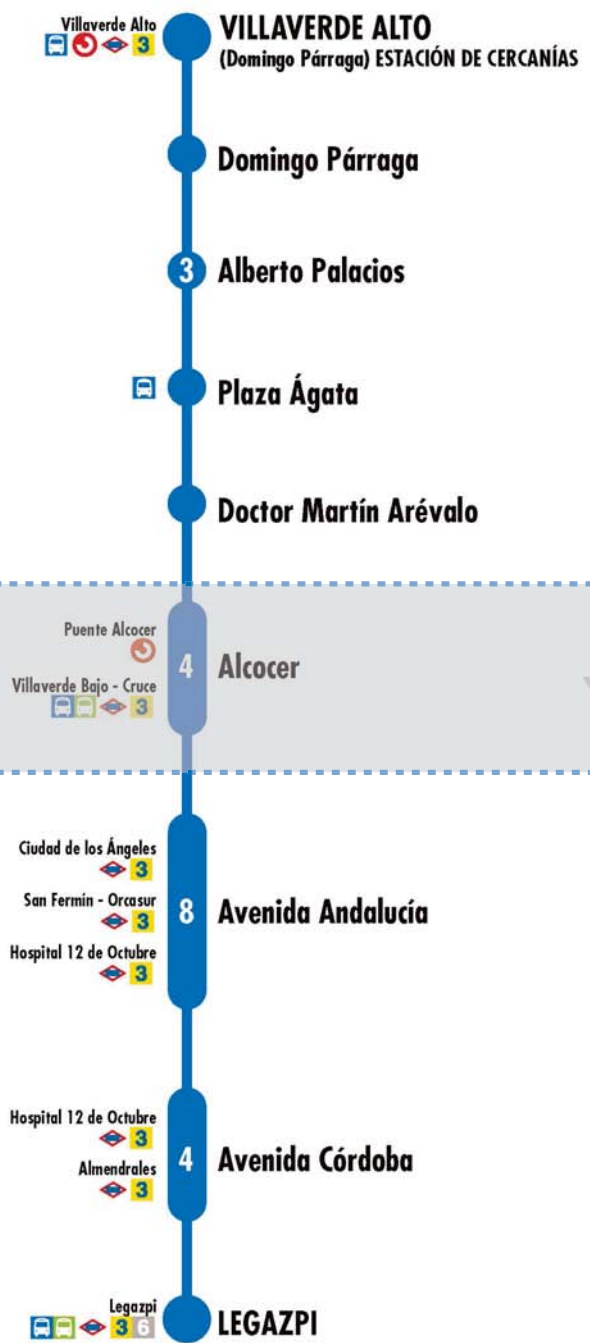

CALLES AFECTADAS

Paseo de Plata y Castañar, paseo de los Ferroviarios, Carretera de Carabanchel a Villaverde, Eduardo Barreiros, Lucero del Alba, Hermandad de Donantes de Sangre, Anoeta, Virgen de los Desamparados, Alcocer y Villalonso

18

Plaza Mayor Villaverde Cruce

18-S2 20-Mar-16

2 Número de paradas en la calle o vía indicada

Usted está aquí

Terminales Bus EMT Terminales Bus Interurbano Terminales Bus Largo Recorrido Estación de Metro y línea Cercanías Ferrocarril de Largo Recorrido Metro Ligero

Tramos afectados con desvíos alternativos

Más información: Todos los días, 24 horas
900 878 331 - 914 068 810

emtmadrid.es
App EMT

EMT MADRID

DESVÍOS PROGRAMADOS

Alteraciones de servicio

22

Legazpi Villaverde Alto

22

Legazpi Villaverde Alto

2 Número de paradas en la calle o vía indicada

Terminales Bus EMT Terminales Bus Interurbano Terminales Bus Largo Recorrido Estación de Metro y línea Renfe Cercanías Ferrocarril de Largo Recorrido Metro Ligero