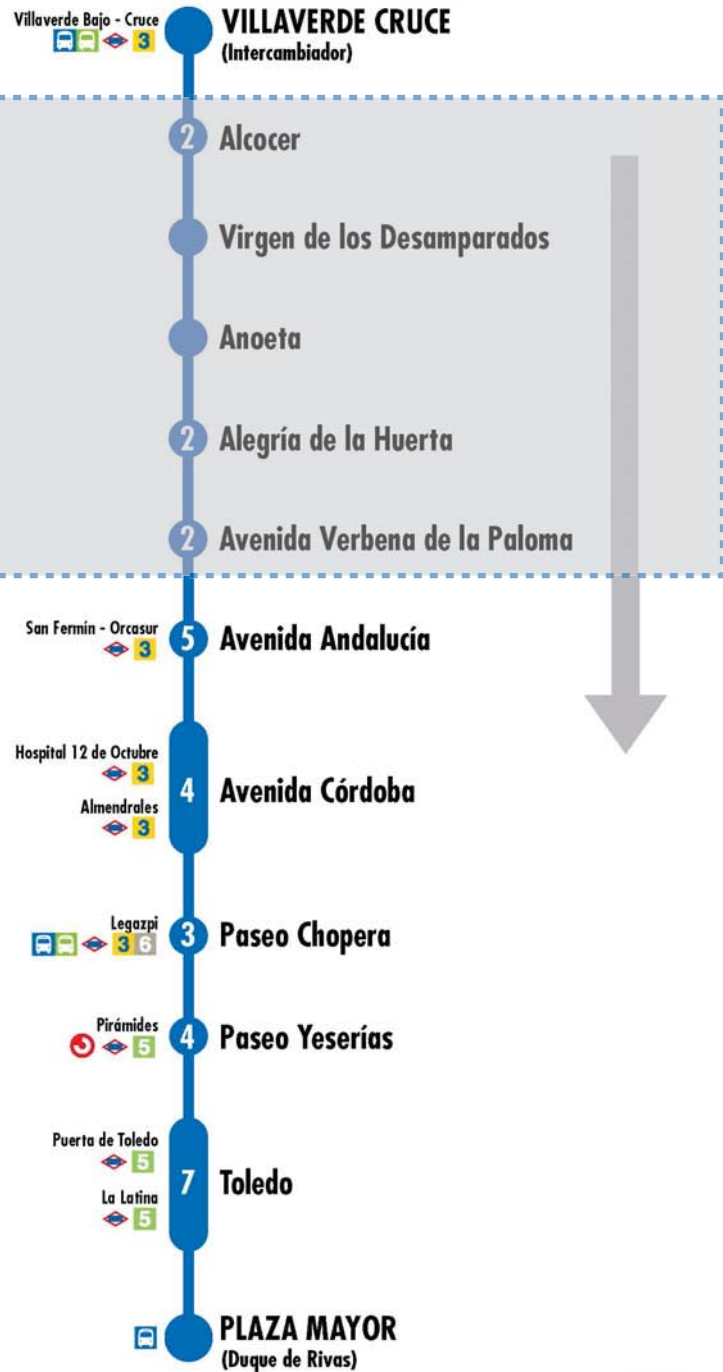

CALLES AFECTADAS

Paseo de Plata y Castañar, paseo de los Ferroviarios, Carretera de Carabanchel a Villaverde, Eduardo Barreiros, Lucero del Alba, Hermandad de Donantes de Sangre, Anoeta, Virgen de los Desamparados, Alcocer y Villalonso

CAUSA DE LA INCIDENCIA

Evento Deportivo.

EMT MADRID

DESVÍOS PROGRAMADOS

Alteraciones de servicio

18

Plaza Mayor Villaverde Cruce

18-S2 20-Mar-16

2 Número de paradas en la calle o vía indicada

Usted está aquí

Terminales Bus EMT Terminales Bus Interurbano Terminales Bus Largo Recorrido Estación de Metro y línea Cercanías Ferrocarril de Largo Recorrido Metro Ligero

18

Plaza Mayor Villaverde Cruce

18-S2 20-Mar-16

2 Número de paradas en la calle o vía indicada

Usted está aquí

Terminales Bus EMT Terminales Bus Interurbano Terminales Bus Largo Recorrido Estación de Metro y línea Cercanías Ferrocarril de Largo Recorrido Metro Ligero