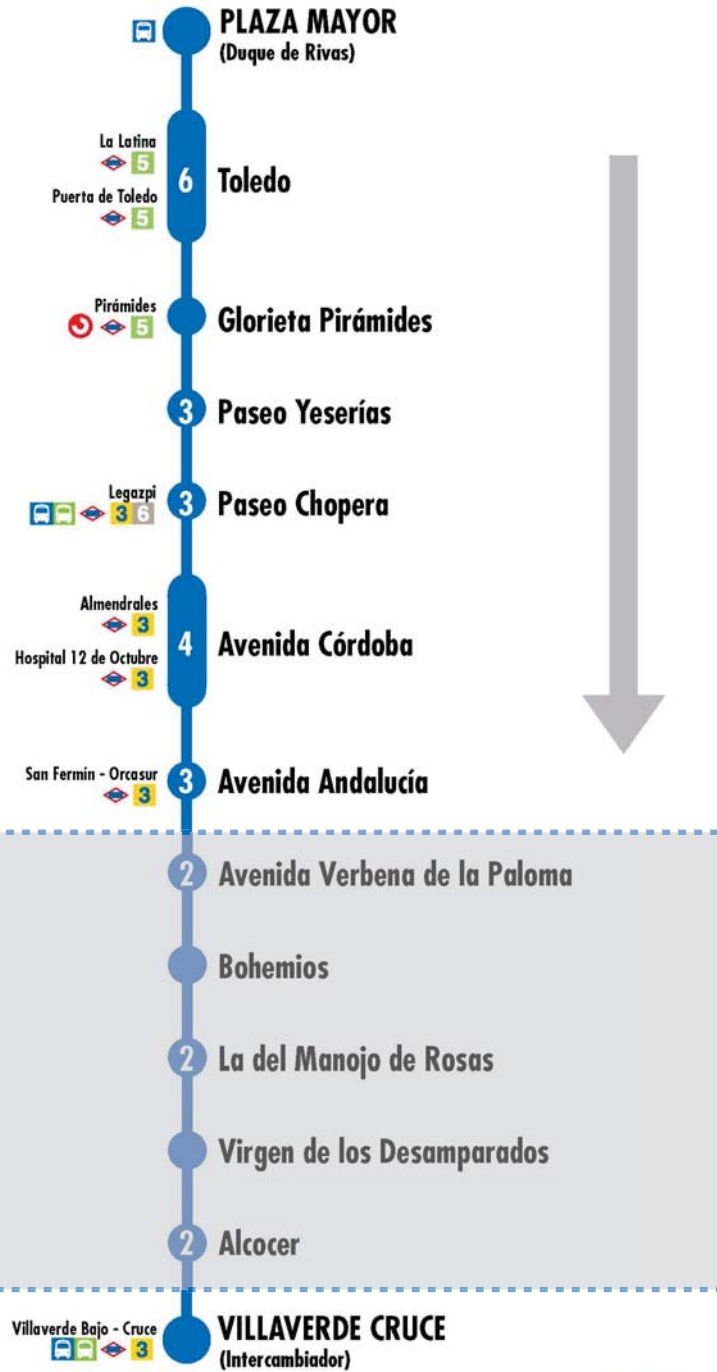

CALLES AFECTADAS

Paseo de Plata y Castañar, paseo de los Ferroviarios, Carretera de Carabanchel a Villaverde, Eduardo Barreiros, Lucero del Alba, Hermandad de Donantes de Sangre, Anoeta, Virgen de los Desamparados, Alcocer y Villalonso

CAUSA DE LA INCIDENCIA

Evento Deportivo.

EMT MADRID

DESVÍOS PROGRAMADOS

Alteraciones de servicio

18

Plaza Mayor Villaverde Cruce

18-S2 20-Mar-16

2 Número de paradas en la calle o vía indicada

Usted está aquí

Terminales Bus EMT Terminales Bus Interurbano Terminales Bus Largo Recorrido Estación de Metro y línea Cercanías Ferrocarril de Largo Recorrido Metro Ligero

18

Plaza Mayor Villaverde Cruce

18-S2 20-Mar-16

2 Número de paradas en la calle o vía indicada

Usted está aquí

Terminales Bus EMT Terminales Bus Interurbano Terminales Bus Largo Recorrido Estación de Metro y línea Cercanías Ferrocarril de Largo Recorrido Metro Ligero