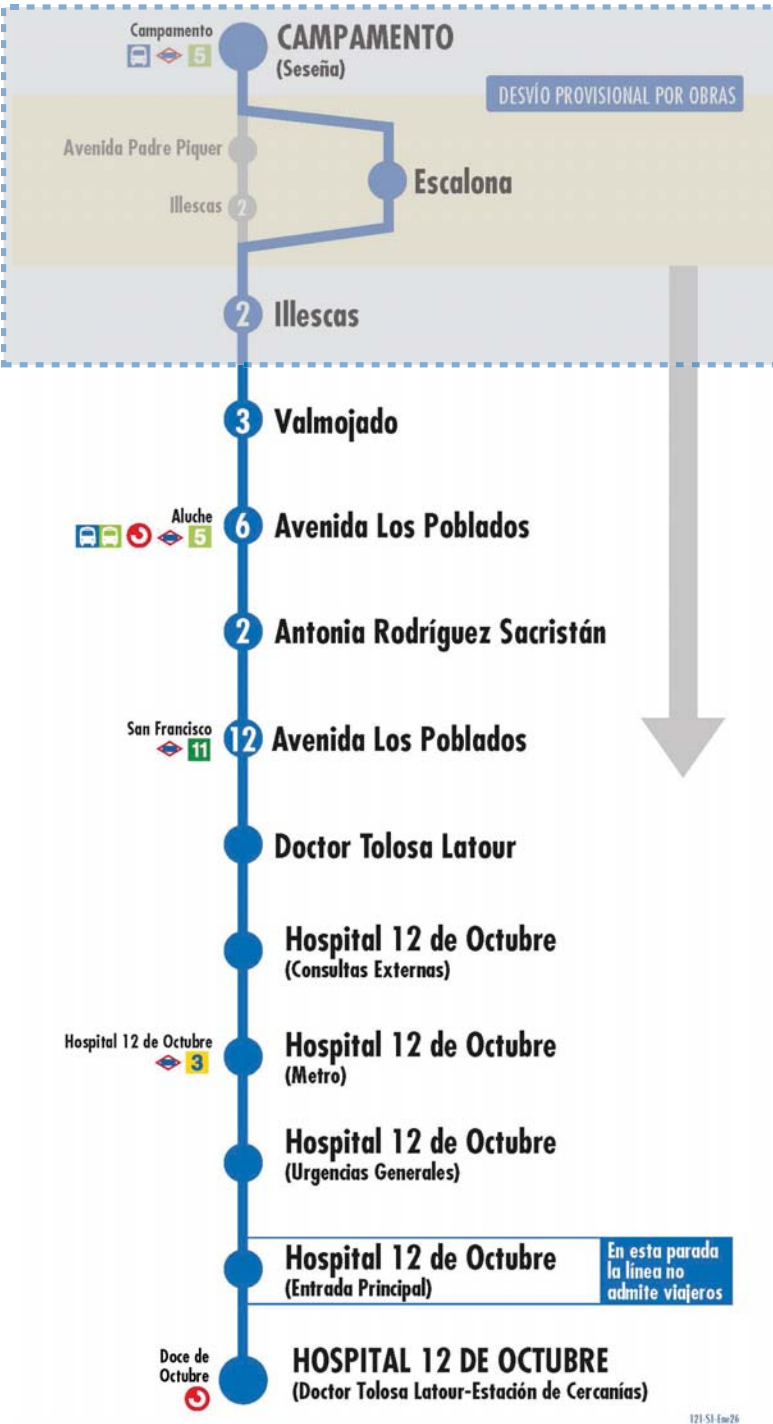

FECHA

Día 19 de abril de 2026

HORARIO APROXIMADO

De 8:45 a 11:00 horas

LÍNEAS AFECTADAS

25 - 65 - 121 - 131

[para ver más detalle pulse sobre la línea]

NOTA: Los desvíos se harán según el desarrollo de los cortes e indicaciones de Policía Municipal. Estas líneas realizarán parada en aquellas coincidentes con otras de EMT, exceptuando línea Exprés Aeropuerto.

2 Número de paradas en la calle o vía indicada Usted está aquí

Terminales Bus EMT Terminales Bus Interurbano Terminales Bus Largo Recorrido Estación de Metro y línea Renfe Cercanías Ferrocarril de Largo Recorrido Metro Ligero

121

Campamento Hospital 12 Octubre

2 Número de paradas en la calle o vía indicada

Usted está aquí

Terminales Bus EMT, Terminales Bus Interurbano, Terminales Bus Largo Recorrido, Estación de Metro y línea, Renfe Cercanías, Ferrocarril de Largo Recorrido, Metro Ligero

2 Número de paradas en la calle o vía indicada

Usted está aquí

Terminales Bus EMT, Terminales Bus Interurbano, Terminales Bus Largo Recorrido, Estación de Metro y línea, Renfe Cercanías, Ferrocarril de Largo Recorrido, Metro Ligero