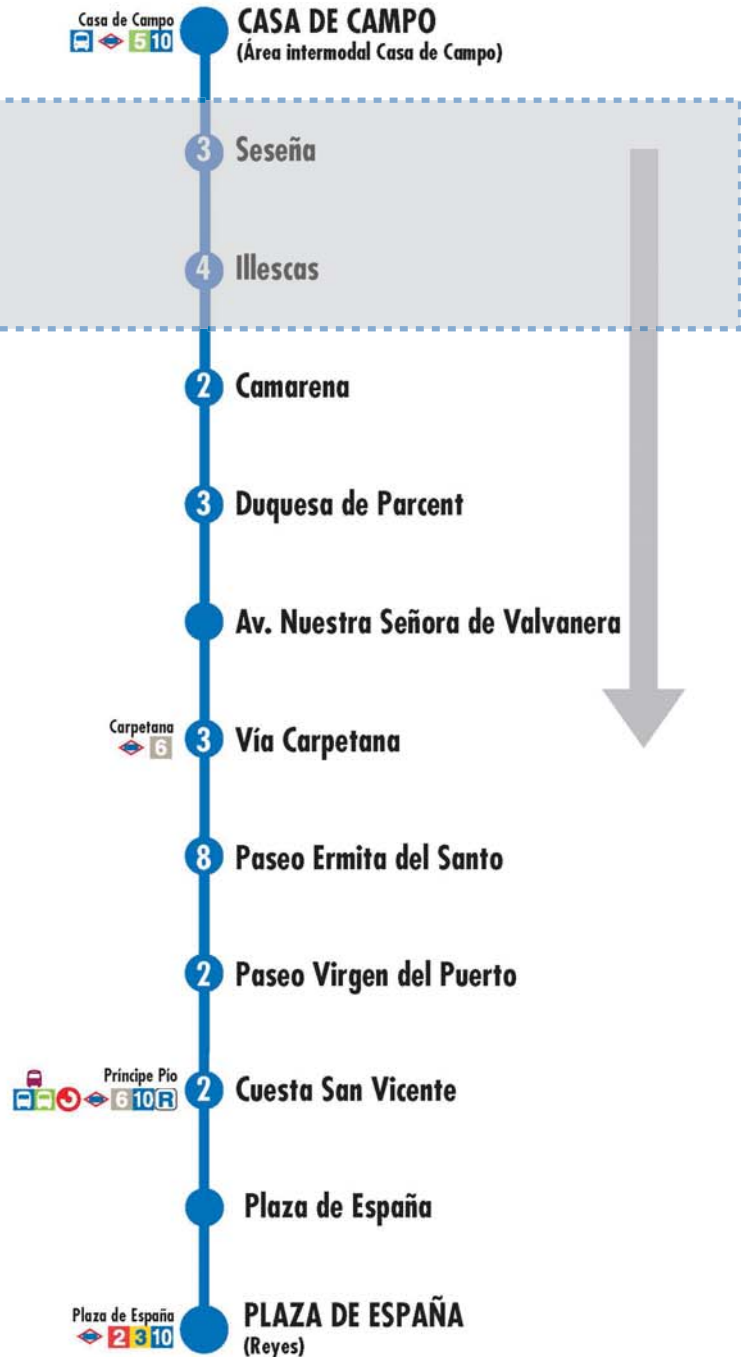

FECHA

Día 19 de abril de 2026

HORARIO APROXIMADO

De 8:45 a 11:00 horas

LÍNEAS AFECTADAS

25 - 65 - 121 - 131

[para ver más detalle pulse sobre la línea]

NOTA: Los desvíos se harán según el desarrollo de los cortes e indicaciones de Policía Municipal. Estas líneas realizarán parada en aquellas coincidentes con otras de EMT, exceptuando línea Exprés Aeropuerto.

CALLES AFECTADAS

Escalona, Seseña, Maqueda e Illescas

CAUSA DE LA INCIDENCIA

Evento Deportivo

EMT MADRID

DESVÍOS PROGRAMADOS

Alteraciones de servicio

25

Plaza de España Casa de Campo

EMT MADRID

025-S3-Rev21

2 Número de paradas en la calle o vía indicada

Usted está aquí

Terminales Bus EMT
 Terminales Bus Interurbano
 Terminales Bus Largo Recorrido
 Estación de Metro y línea
 Renfe Cercanías
 Ferrocarril de Largo Recorrido
 Metro Ligero

25

Plaza de España Casa de Campo

EMT MADRID

025-S2-Rev21

2 Número de paradas en la calle o vía indicada

Usted está aquí

Terminales Bus EMT
 Terminales Bus Interurbano
 Terminales Bus Largo Recorrido
 Estación de Metro y línea
 Renfe Cercanías
 Ferrocarril de Largo Recorrido
 Metro Ligero