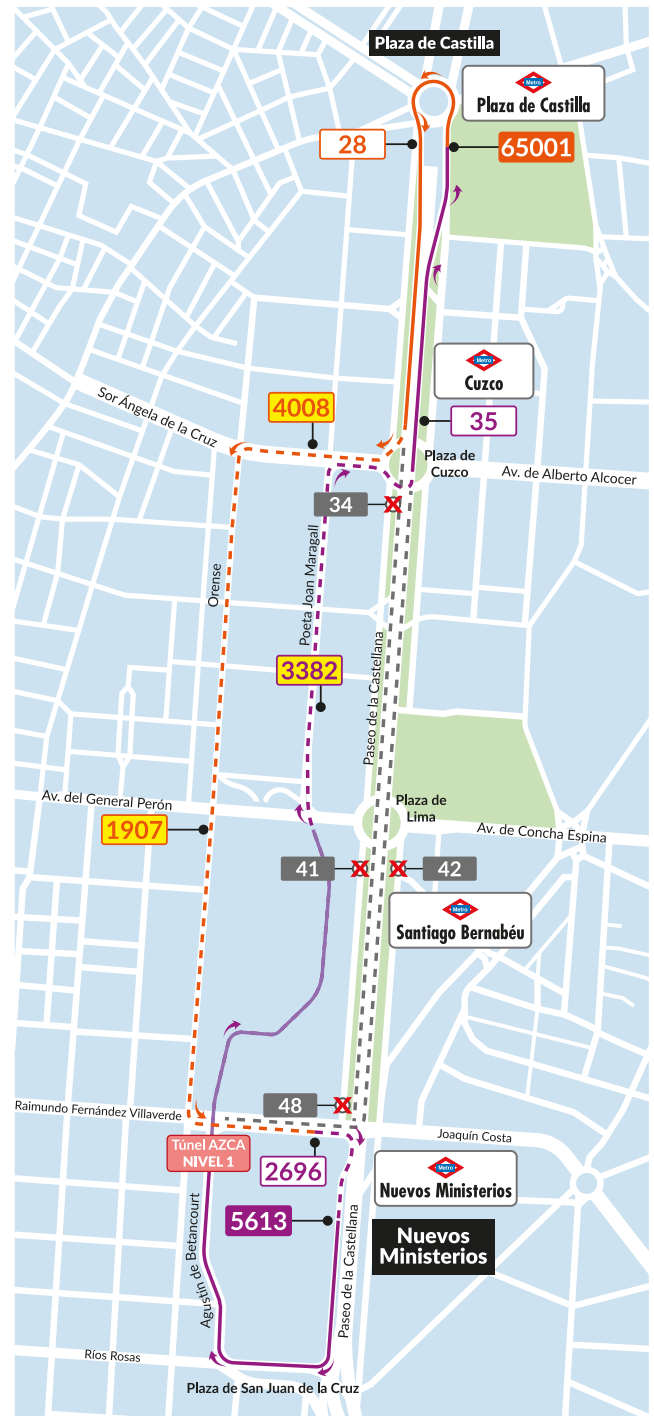

900 878 331 - 914 068 810

📞 24 horas, todos los días de la semana

emtMadrid.es
App EMT

EMT MADRID