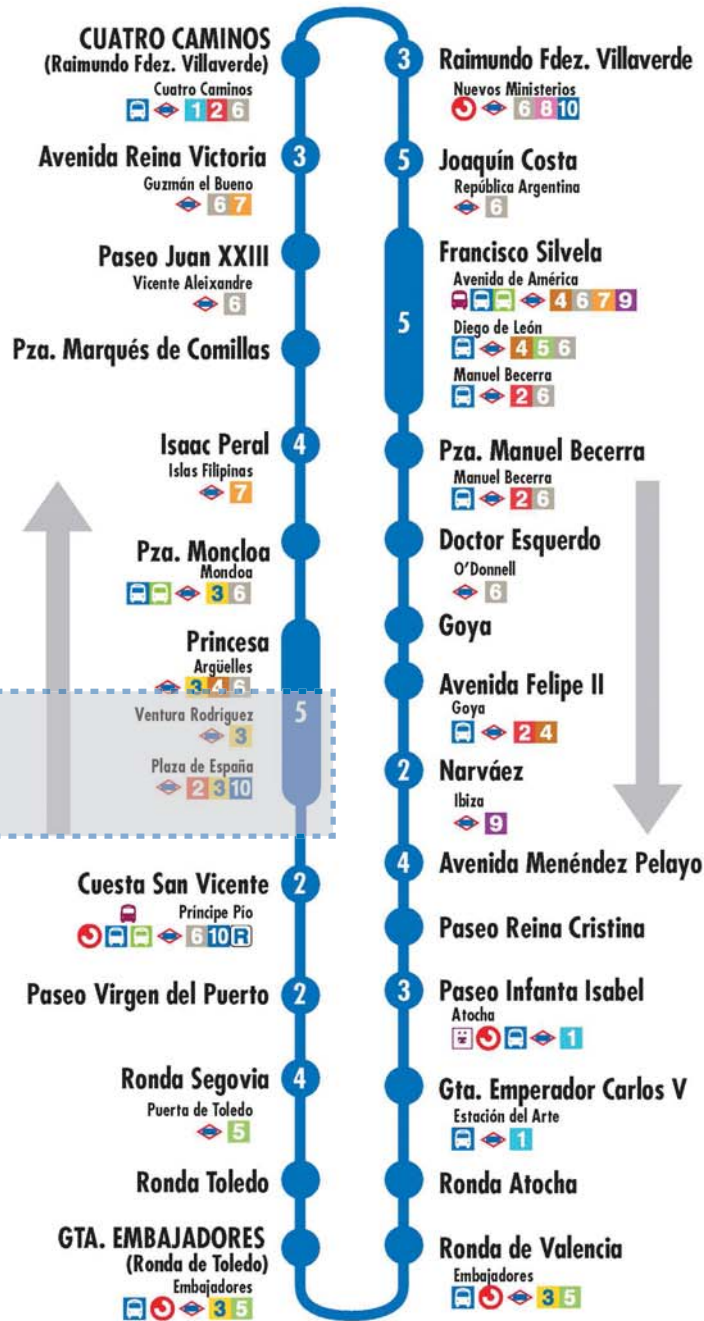

EMT MADRID

DESVÍOS PROGRAMADOS

Alteraciones de servicio

C1

Circular 1

(1.51-1m2)

2 Número de paradas en la calle o vía indicada

Usted está aquí

Tramos afectados con desvíos alternativos

Más información: Todos los días, 24 horas
900 878 331 - 914 068 810

emtmadrid.es
App EMT