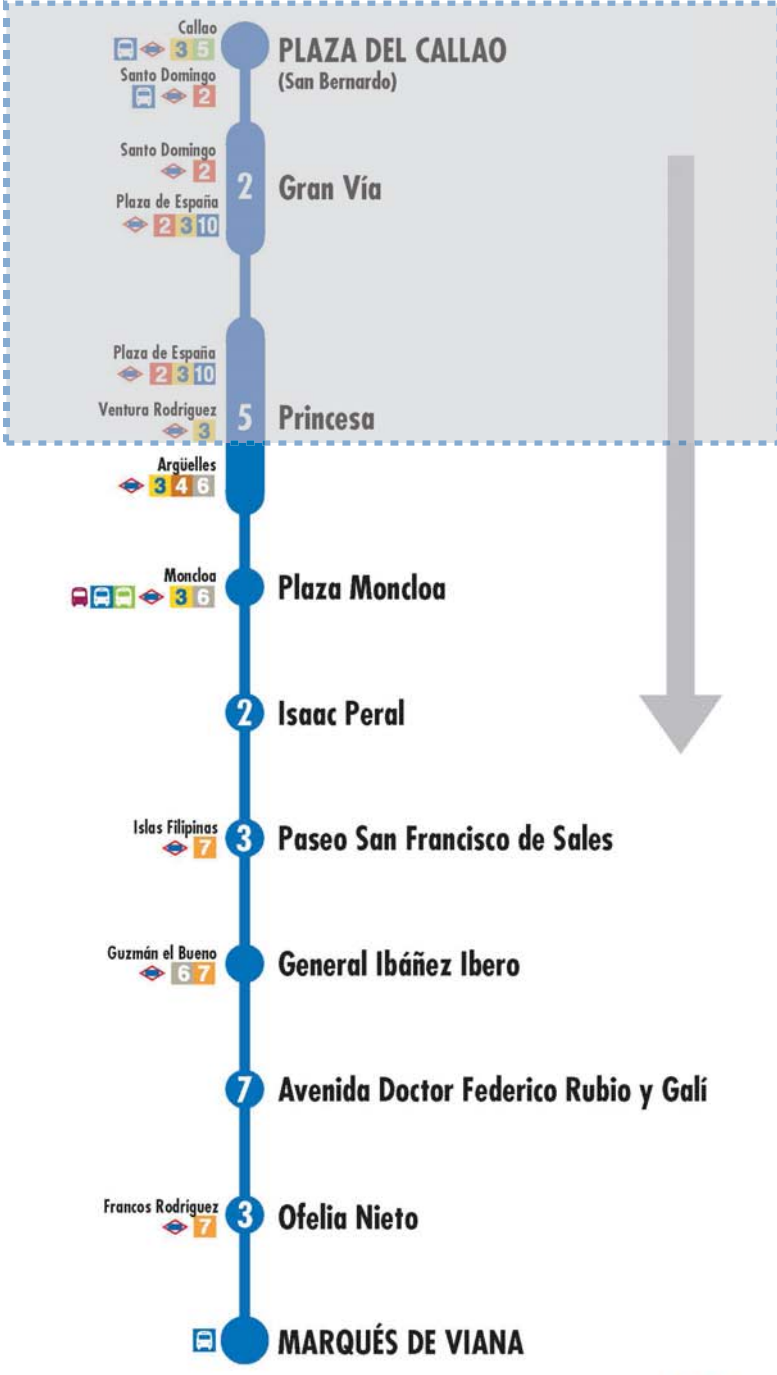

2 Cuesta de San Vicente

Plaza de España

De 15:00 a 21:00 horas

PLAZA DE ESPAÑA
(Maestro Guerrero)

2 Número de paradas en la calle o vía indicada

Usted está aquí

Terminales Bus EMT Terminales Bus Interurbano Terminales Bus Largo Recorrido Estación de Metro y línea Cercanías Ferrocarril de Largo Recorrido Metro Ligero

Tramos afectados con desvíos alternativos

Más información: Todos los días, 24 horas
900 878 331 - 914 068 810

emtmadrid.es
App EMT

EMT MADRID

DESVÍOS PROGRAMADOS

Alteraciones de servicio

44

Plaza del Callao Marqués de Viana

44

Plaza del Callao Marqués de Viana

04451-74-May14

2 Número de paradas en la calle o vía indicada

Usted está aquí

Terminales Bus EMT
 Terminales Bus Interurbano
 Terminales Bus Largo Recorrido
 Estación de Metro y línea
 Renfe Cercanías
 Ferrocarril de Largo Recorrido
 Metro Ligero

04452-76-May14

2 Número de paradas en la calle o vía indicada

Usted está aquí

Terminales Bus EMT
 Terminales Bus Interurbano
 Terminales Bus Largo Recorrido
 Estación de Metro y línea
 Renfe Cercanías
 Ferrocarril de Largo Recorrido
 Metro Ligero