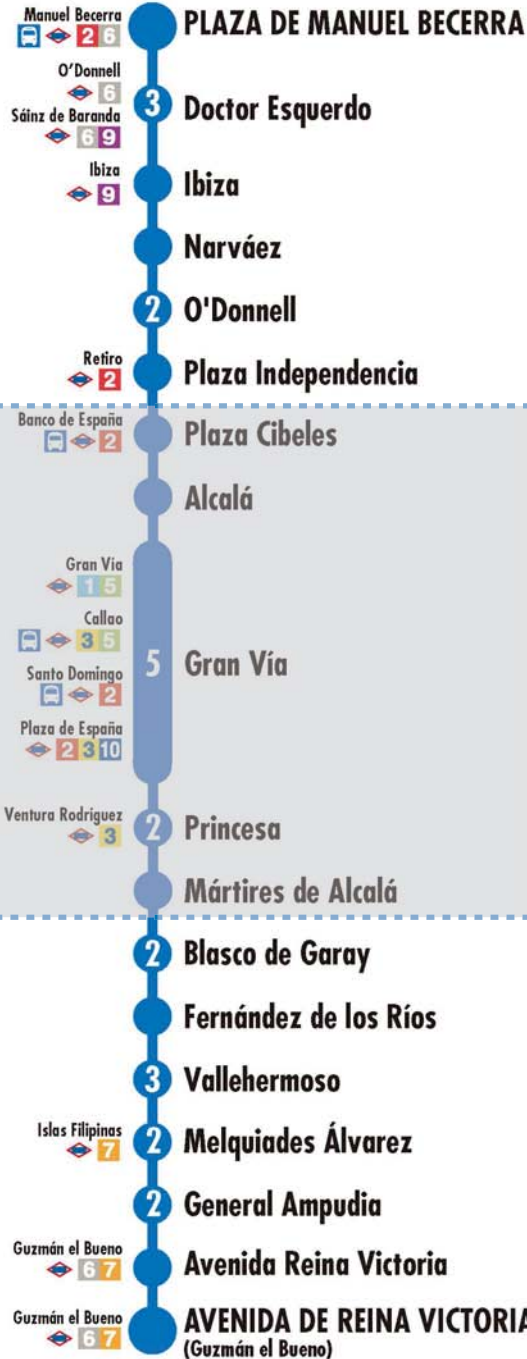

EMT MADRID

DESVÍOS PROGRAMADOS

Alteraciones de servicio

2

Plaza de Manuel Becerra Av. Reina Victoria

EMT MADRID

002 SI-1-M10

2 Número de paradas en la calle o vía indicada

Usted está aquí

Terminales Bus EMT Terminales Bus Interurbano Terminales Bus Largo Recorrido Estación de Metro y línea Renfe Cercanías Ferrocarril de Largo Recorrido Metro Ligero

2

Plaza de Manuel Becerra Av. Reina Victoria

EMT MADRID