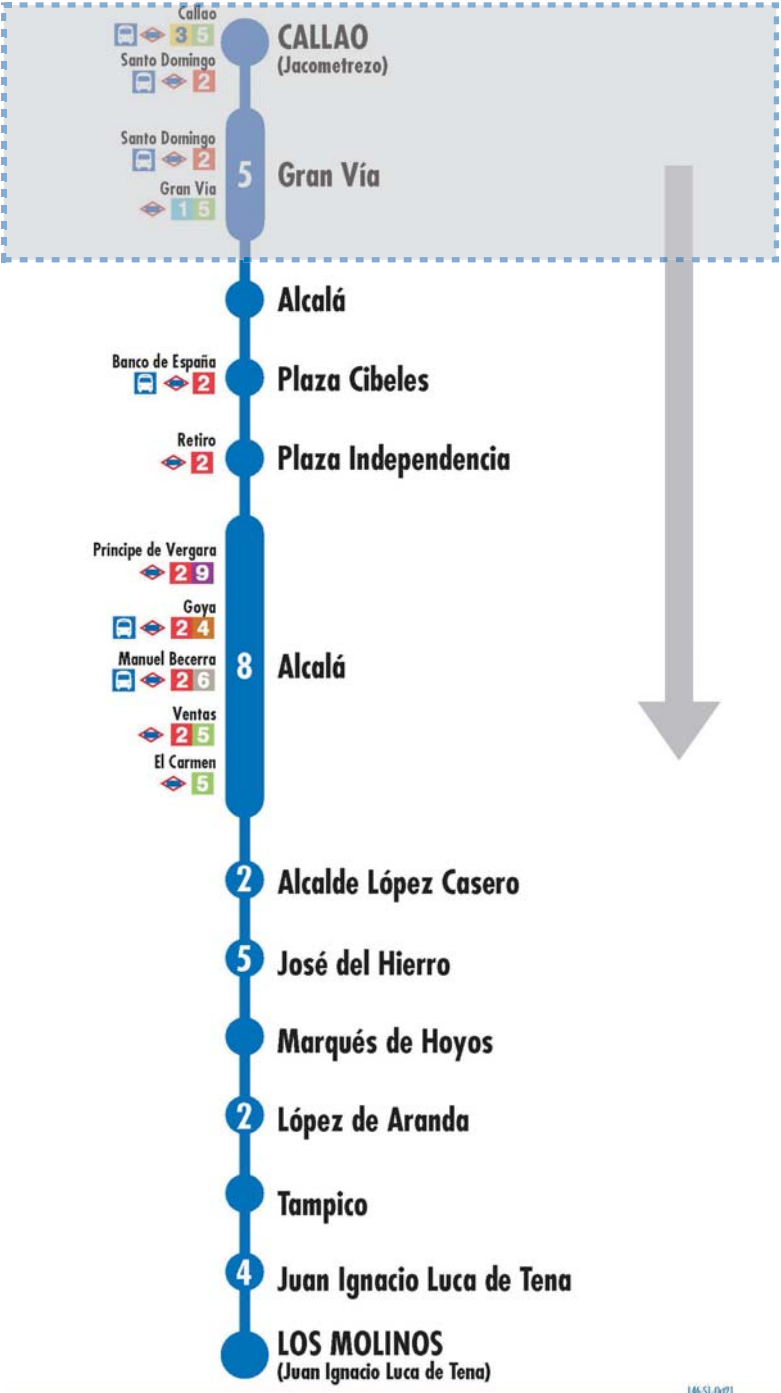

2 Número de paradas en la calle o vía indicada Usted está aquí

Terminales Bus EMT Terminales Bus Interurbano Terminales Bus Largo Recorrido Estación de Metro y línea Renfe Cercanías Ferrocarril de Largo Recorrido Metro Ligero

146

Callao Los Molinos

146-SI-0421

146-SI-0421

2 Número de paradas en la calle o vía indicada

Usted está aquí

Terminales Bus EMT Terminales Bus Interurbano Terminales Bus Largo Recorrido Estación de Metro y línea Renfe Cercanías Renfe Cercanías Ferrocarril de Largo Recorrido Metro Ligero