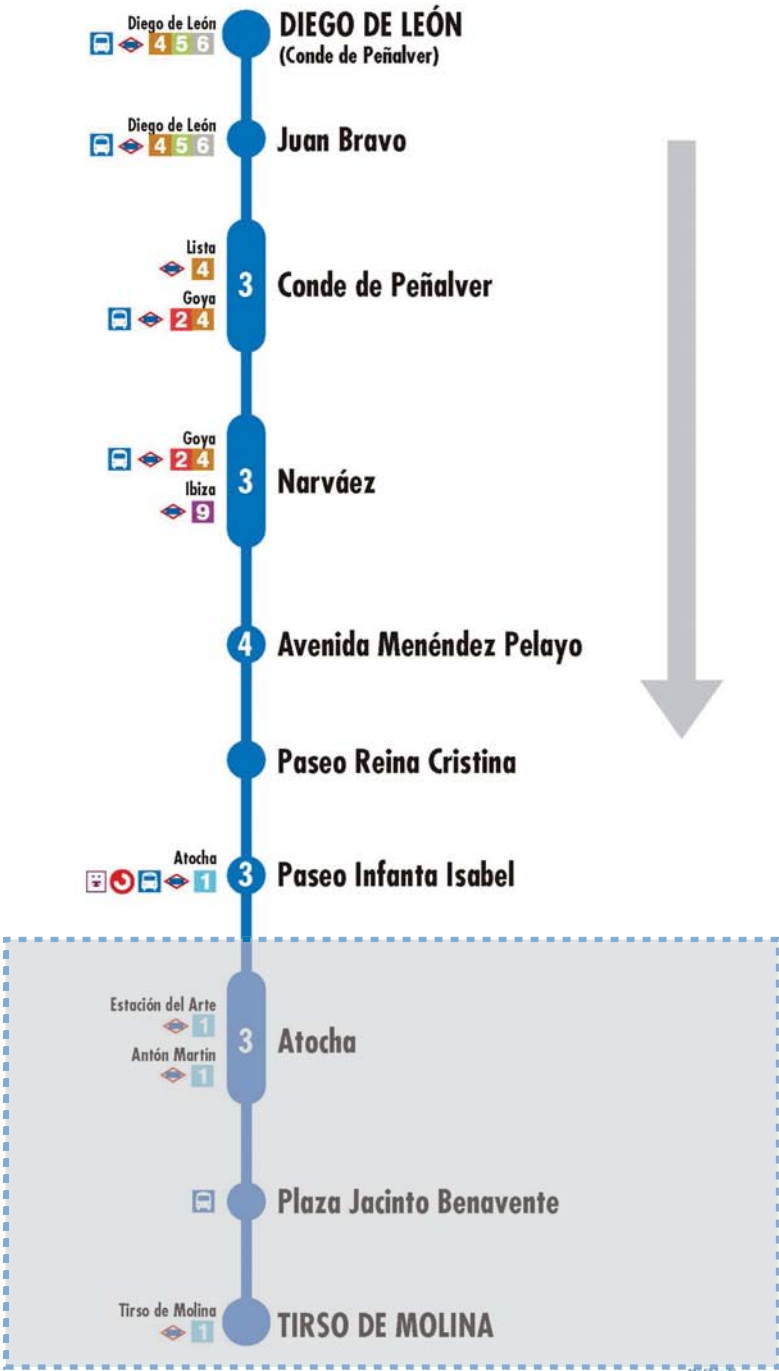

CALLES AFECTADAS

Plaza de la Provincia, Mayor y Bailén

CAUSA DE LA INCIDENCIA

Acto Oficial

EMT MADRID

DESVÍOS PROGRAMADOS

Alteraciones de servicio

002 Puerta de Toledo Argüelles

Tramos afectados con desvíos alternativos

Más información: Todos los días, 24 horas
900 878 331 - 914 068 810

emtmadrid.es
App EMT

EMT MADRID

DESVÍOS PROGRAMADOS

Alteraciones de servicio

26

Tirso de Molina Diego de León

EMT MADRID

26

Tirso de Molina Diego de León

EMT MADRID

07453-fm21

07453-fm21

2 Número de paradas en la calle o vía indicada **Usted está aquí**

Terminales Bus EMT
 Terminales Bus Interurbano
 Terminales Bus Largo Recorrido
 Estación de Metro y línea
 Cercanías
 Ferrocarril de Largo Recorrido
 Metro Ligero

2 Número de paradas en la calle o vía indicada **Usted está aquí**

Terminales Bus EMT
 Terminales Bus Interurbano
 Terminales Bus Largo Recorrido
 Estación de Metro y línea
 Cercanías
 Ferrocarril de Largo Recorrido
 Metro Ligero