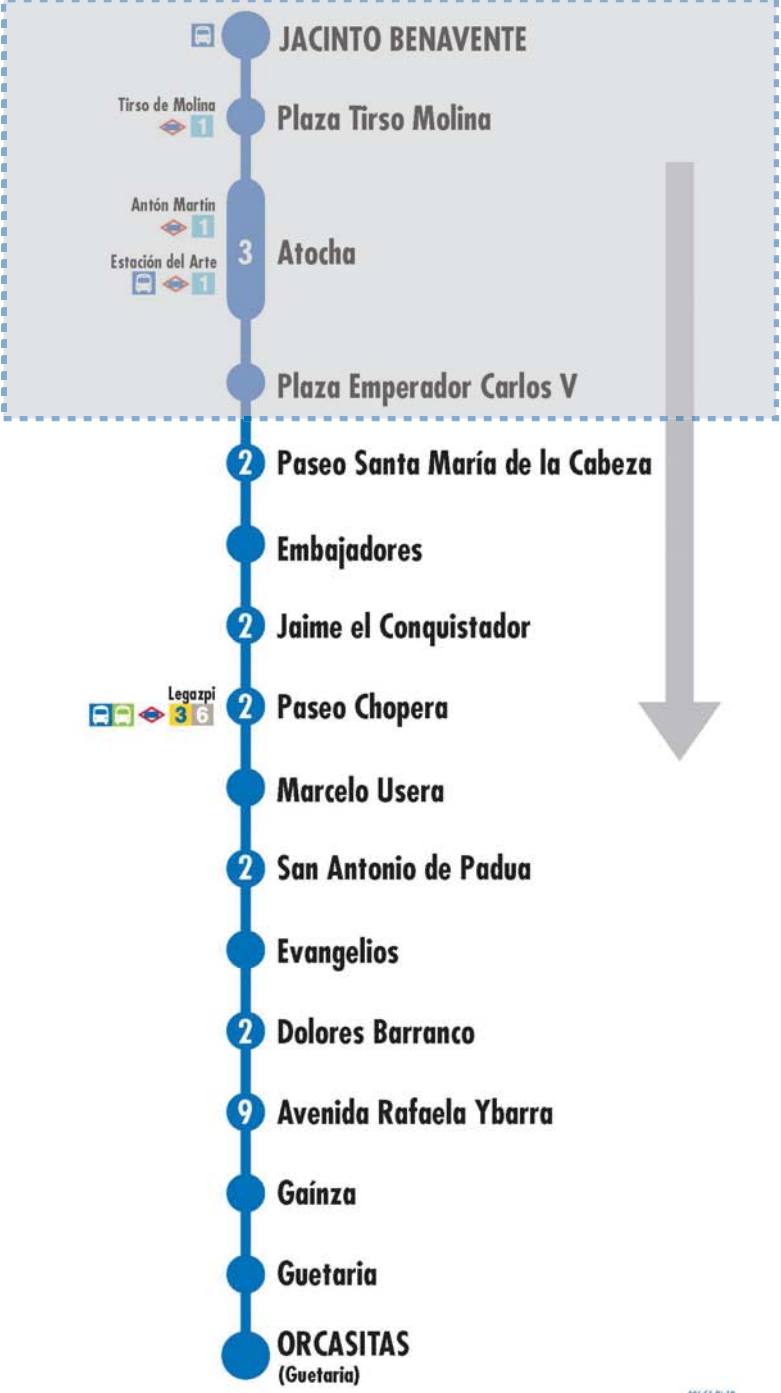

2 Número de paradas en la calle o vía indicada Usted está aquí

Terminales Bus EMT Terminales Bus Interurbano Terminales Bus Largo Recorrido Estación de Metro y línea Renfe Cercanías Ferrocarril de Largo Recorrido Metro Ligero

Tramos afectados con desvíos alternativos

Más información: Todos los días, 24 horas
900 878 331 - 914 068 810

emtmadrid.es |
 App EMT

EMT MADRID

DESVÍOS PROGRAMADOS

Alteraciones de servicio

6

Jacinto Benavente Orcasitas

6

Jacinto Benavente Orcasitas

2 Número de paradas en la calle o vía indicada

Usted está aquí

Terminales Bus EMT, Terminales Bus Interurbano, Terminales Bus Largo Recorrido, Estación de Metro y línea, Renfe Cercanías, Ferrocarril de Largo Recorrido, Metro Ligero

2 Número de paradas en la calle o vía indicada

Usted está aquí

Terminales Bus EMT, Terminales Bus Interurbano, Terminales Bus Largo Recorrido, Estación de Metro y línea, Renfe Cercanías, Ferrocarril de Largo Recorrido, Metro Ligero