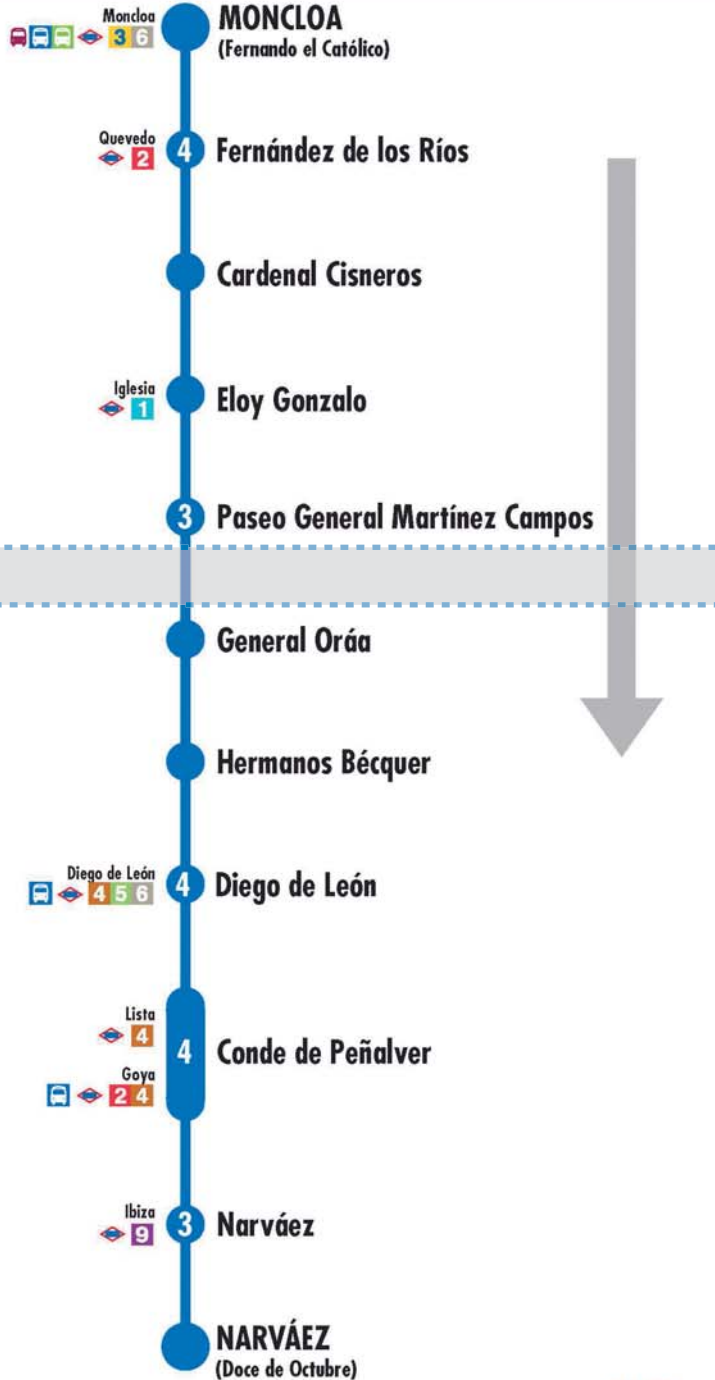

EMT MADRID

DESVÍOS PROGRAMADOS

Alteraciones de servicio

61

Moncloa Narvéez

061 51-74-May14

2 Número de paradas en la calle o vía indicada

Usted está aquí

Terminales Bus EMT
Terminales Bus Interurbano
Terminales Bus Largo Recorrido
Estación de Metro y línea
Cercanías
Ferrocarril de Largo Recorrido
Metro Ligero

61

Moncloa Narvéez