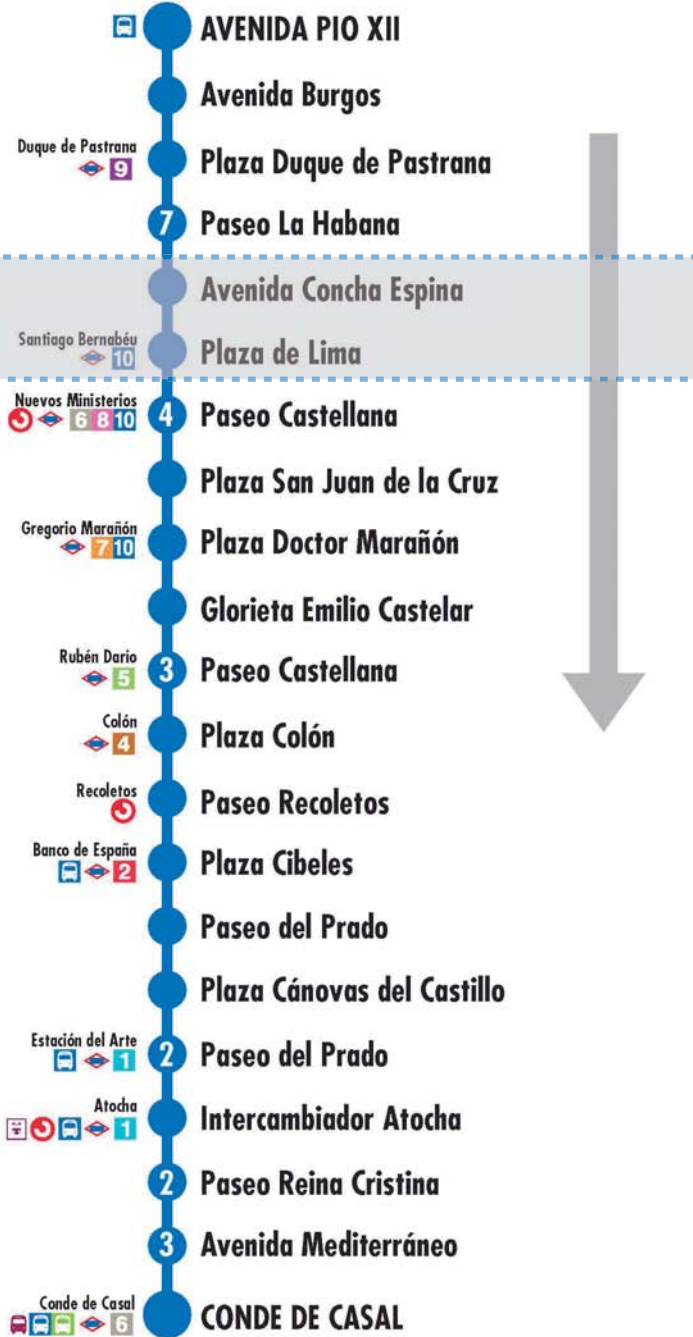

EMT MADRID

DESVÍOS PROGRAMADOS

Alteraciones de servicio

14

Conde de Casal Avenida de Pío XII

14

Conde de Casal Avenida de Pío XII

2 Número de paradas en la calle o vía indicada

Usted está aquí

Terminales Bus EMT Terminales Bus Interurbano Terminales Bus Largo Recorrido Estación de Metro y línea Cercanías Ferrocarril de Largo Recorrido Metro Ligero

2 Número de paradas en la calle o vía indicada

Usted está aquí

Terminales Bus EMT Terminales Bus Interurbano Terminales Bus Largo Recorrido Estación de Metro y línea Cercanías Ferrocarril de Largo Recorrido Metro Ligero

Tramos afectados con desvíos alternativos

Más información: Todos los días, 24 horas
900 878 331 - 914 068 810

emtmadrid.es | App EMT |