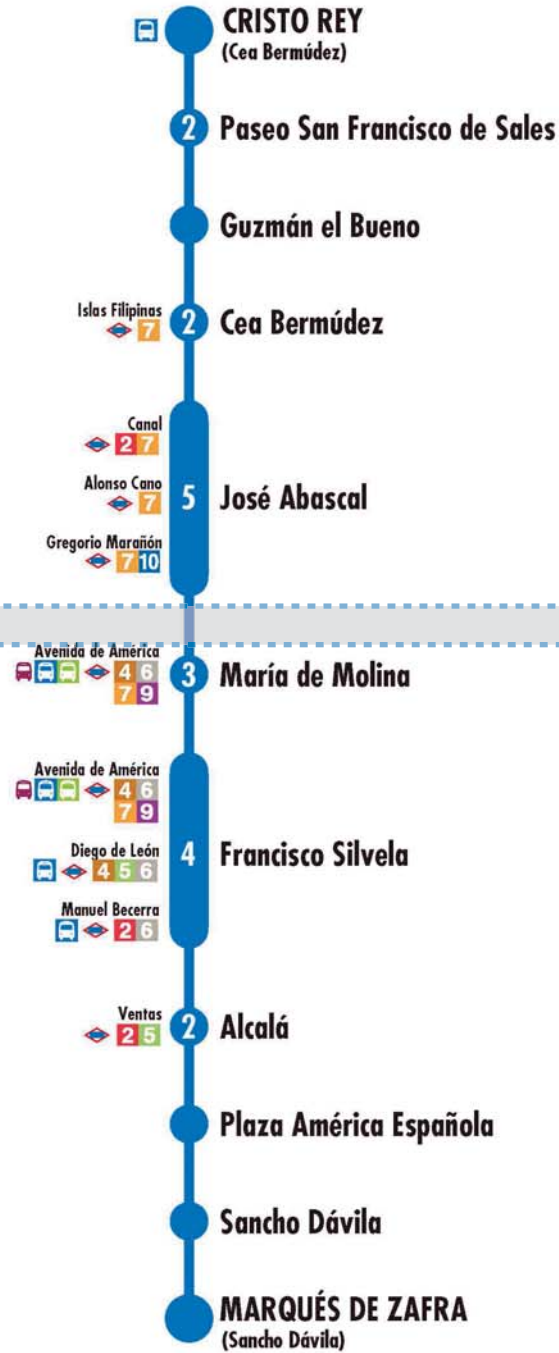

EMT MADRID

DESVÍOS PROGRAMADOS

Alteraciones de servicio

12

Cristo Rey Marqués de Zafra