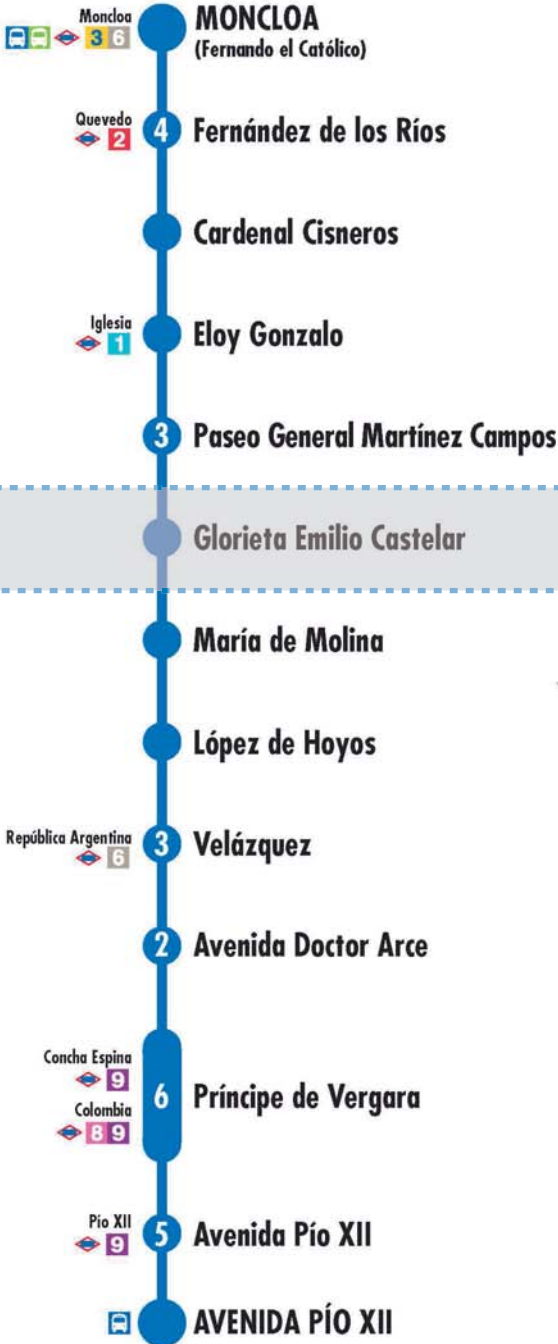

EMT MADRID

DESVÍOS PROGRAMADOS

Alteraciones de servicio

16

Moncloa Pío XII

16

Moncloa Pío XII

2 Número de paradas en la calle o vía indicada

Terminales Bus EMT Terminales Bus Interurbano Terminales Bus Largo Recorrido Estación de Metro y línea Cercanías Ferrocarril de Largo Recorrido Metro Ligero

816-51-76-May14

Usted está aquí

2 Número de paradas en la calle o vía indicada

Terminales Bus EMT Terminales Bus Interurbano Terminales Bus Largo Recorrido Estación de Metro y línea Cercanías Ferrocarril de Largo Recorrido Metro Ligero

816-52-76-May14

Usted está aquí

Tramos afectados con desvíos alternativos

Más información: Todos los días, 24 horas
900 878 331 - 914 068 810

emtmadrid.es
App EMT