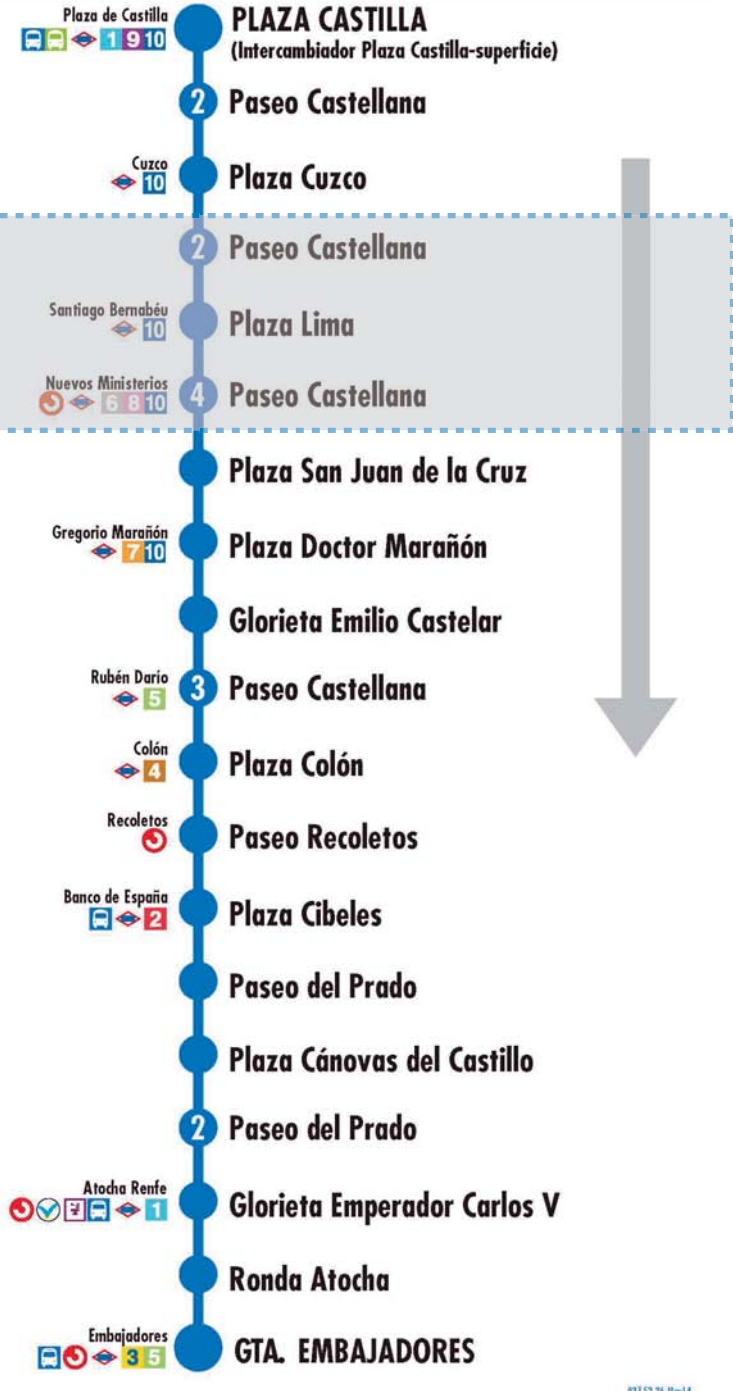

027-52-26-May14

2 Número de paradas en la calle o vía indicada

Usted está aquí

Terminales Bus EMT, Terminales Bus Interurbano, Terminales Bus Largo Recorrido, Estación de Metro y línea, Renfe Cercanías, Ferrocarril de Largo Recorrido, Metro Ligero

Tramos afectados con desvíos alternativos

Más información: Todos los días, 24 horas
900 878 331 - 914 068 810

emtmadrid.es | App EMT |