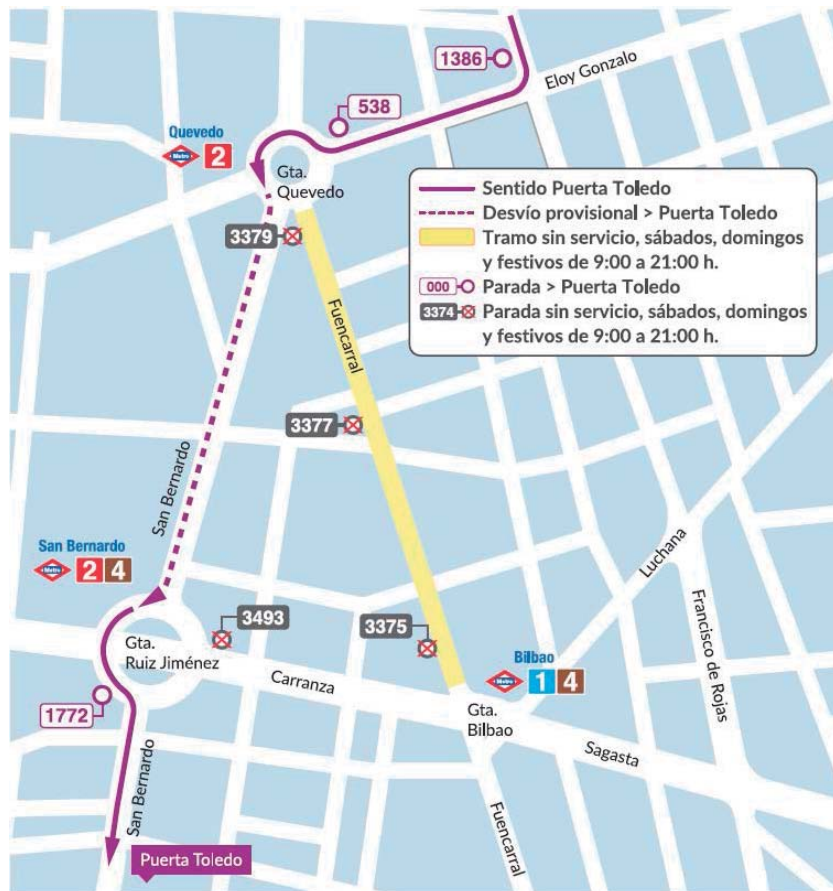

FECHA **Sábados, domingos y festivos**

HORA **De 9:00 a 21:00 horas aproximadamente**

TIPO DE INCIDENCIA

Retenciones y modificaciones en sus itinerarios

LÍNEAS AFECTADAS

3 [Puerta Toledo - San Amaro]
37 [Cuatro Caminos - Puente Vallecas]
149 [Tribunal - Plaza Castilla]

[Para ver más detalle pulse sobre la línea]

CALLES AFECTADAS

Fuencarral entre glorieta Quevedo y glorieta Bilbao

CAUSA DE LA INCIDENCIA

Peatonalización de calzada

LÍNEA 3

SENTIDO PUERTA TOLEDO:

Desde glorieta Quevedo, los autobuses circularán por San Bernardo y glorieta Ruiz Jiménez, a sus rutas habituales.

Quedan sin servicio las siguientes paradas:

- Fuencarral, 149 (parada 3379)
- Fuencarral, 131 (parada 3377)
- Fuencarral, 111 (parada 3375)
- Carranza, 20 (parada 3493)

Paradas alternativas más próximas:

- Eloy Gonzalo, 5 (parada 538)
- Glorieta Ruiz Jiménez, 3 (parada 1772)

LÍNEA 37

SENTIDO PUENTE VALLECAS:

Desde glorieta Quevedo, los autobuses circularán por San Bernardo, glorieta Ruiz Jiménez, Carranza y glorieta Bilbao, a sus rutas habituales.