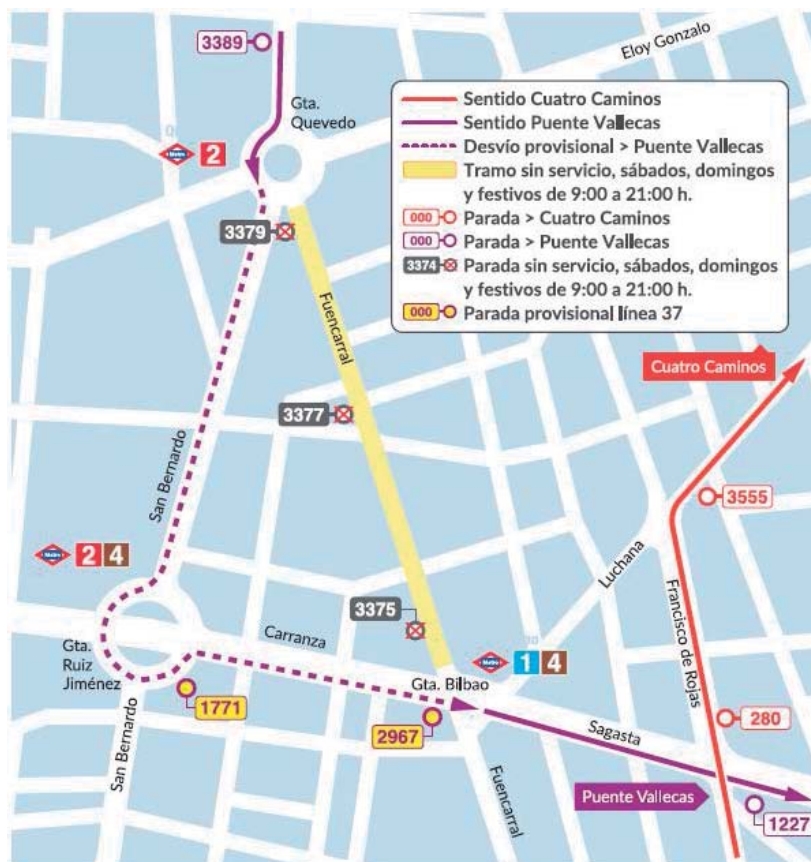

[Para ver más detalle pulse sobre la línea]

CALLES AFECTADAS

Fuencarral entre glorieta Quevedo y glorieta Bilbao

CAUSA DE LA INCIDENCIA

Peatonalización de calzada

LÍNEA 3

SENTIDO PUERTA TOLEDO:

Desde glorieta Quevedo, los autobuses circularán por San Bernardo y glorieta Ruiz Jiménez, a sus rutas habituales.

- Eloy Gonzalo, 5 (parada 538)
- Glorieta Ruiz Jiménez, 3 (parada 1772)

LÍNEA 37

SENTIDO PUENTE VALLECAS:

Desde glorieta Quevedo, los autobuses circularán por San Bernardo, glorieta Ruiz Jiménez, Carranza y glorieta Bilbao, a sus rutas habituales.

Quedan sin servicio las siguientes paradas:

- Fuencarral, 149 (parada 3379)
- Fuencarral, 131 (parada 3377)
- Fuencarral, 111 (parada 3375)

Paradas alternativas más próximas:

- Bravo Murillo, 9 (parada 3389)
- Glorieta Ruiz Jiménez, 7 (parada 1771)
- Carranza, 3 (parada 2967)

LÍNEA 149

SENTIDO PLAZA CASTILLA:

Desde glorieta Bilbao, los autobuses circularán por Carranza, glorieta Ruiz Jiménez, San Bernardo y glorieta Quevedo, a sus rutas habituales.

Quedan sin servicio las siguientes paradas: