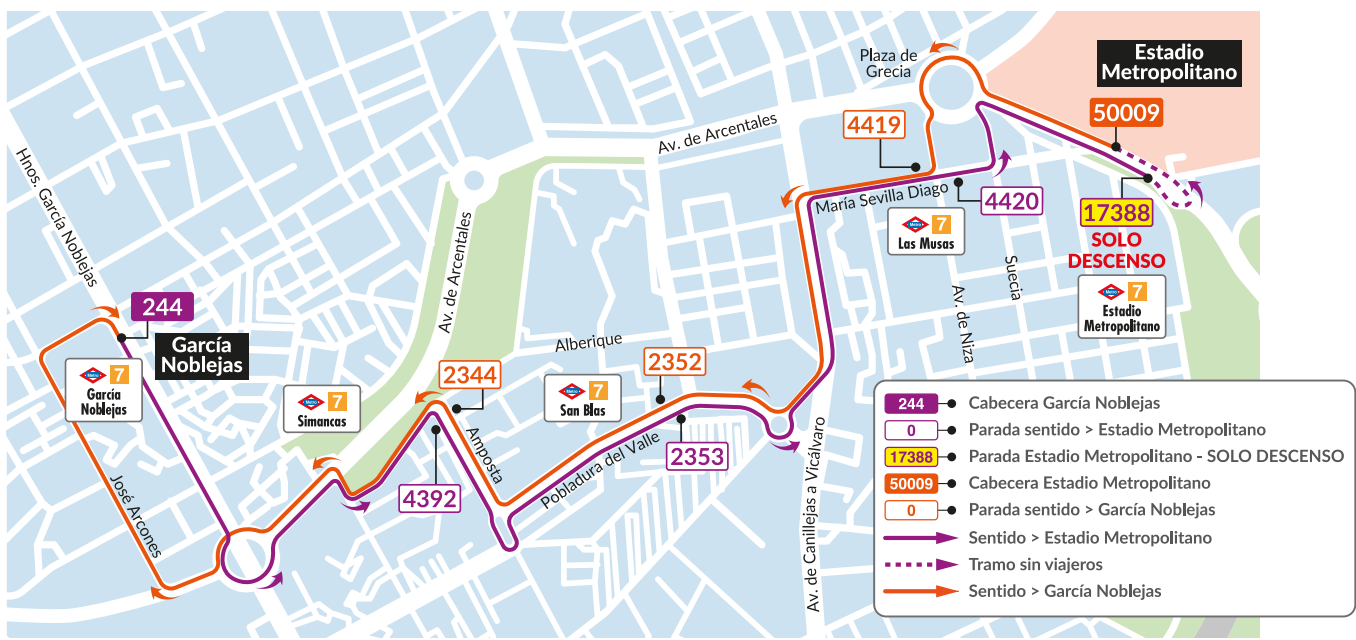

900 878 331 - 914 068 810
24 horas, todos los días de la semana

emtMadrid.es | App EMT |