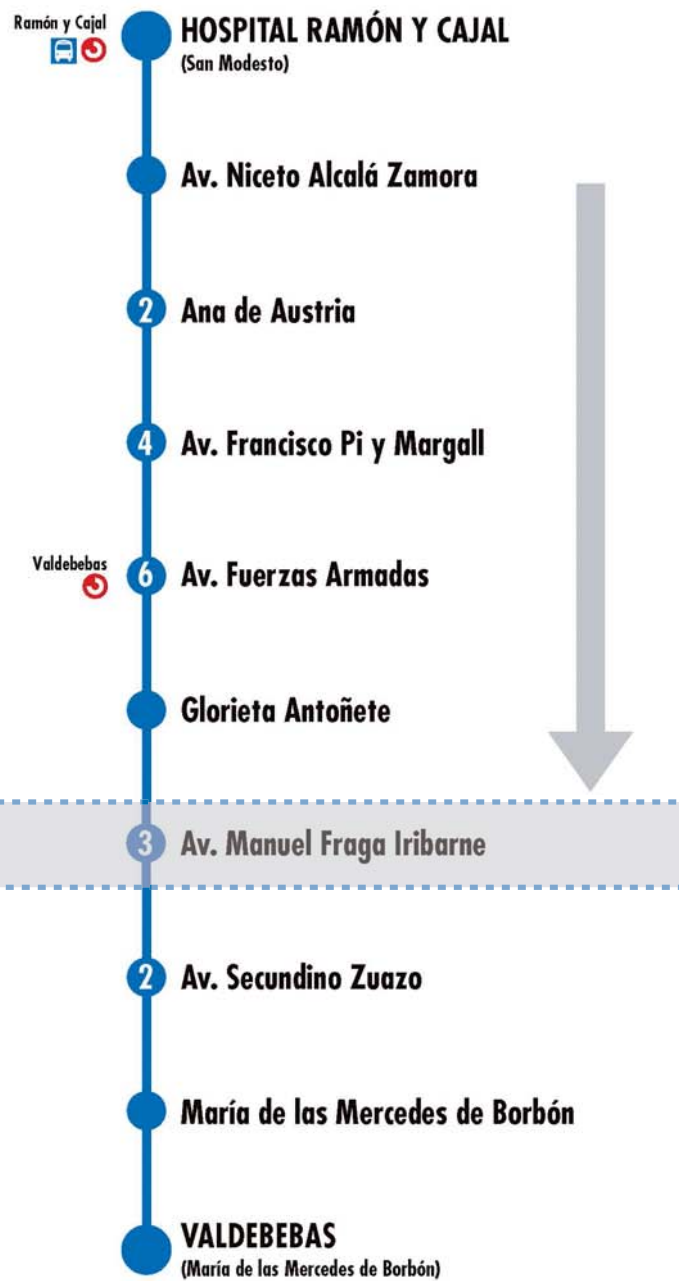

FECHA **Día 24 de noviembre de 2024**

HORA **De 8:30 a 11:30 horas aproximadamente**

LÍNEAS AFECTADAS

171 [Mar de Cristal - Valdebebas]

174 [Plaza Castilla - Valdebebas]

BR1 [Valdebebas - Hospital Ramón y Cajal]

VALDEBEBAS
(Leandro Silva)

De inicio de servicio
a 13:30 horas

2 Félix Candela

Manuel Gutiérrez Mellado

6 Avenida Juan Antonio Samaranch

5 Avenida Fuerzas Armadas

3 Avenida Francisco Pi y Margall

Av. Ing. Emilio Herrera

BR1

Valdebebas Hospital Ramón y Cajal

BR1

Valdebebas Hospital Ramón y Cajal

031-S1-0x23

031-S2-0x23

- 2 Número de paradas en la calle o vía indicada
- Usted está aquí
- Terminales Bus EMT
- Terminales Bus Interurbano
- Terminales Bus Largo Recorrido
- Estación de Metro y línea
- Renfe Cercanías
- Ferrocarril de Largo Recorrido
- Metro Ligero

- 2 Número de paradas en la calle o vía indicada
- Usted está aquí
- Terminales Bus EMT
- Terminales Bus Interurbano
- Terminales Bus Largo Recorrido
- Estación de Metro y línea
- Renfe Cercanías
- Ferrocarril de Largo Recorrido
- Metro Ligero