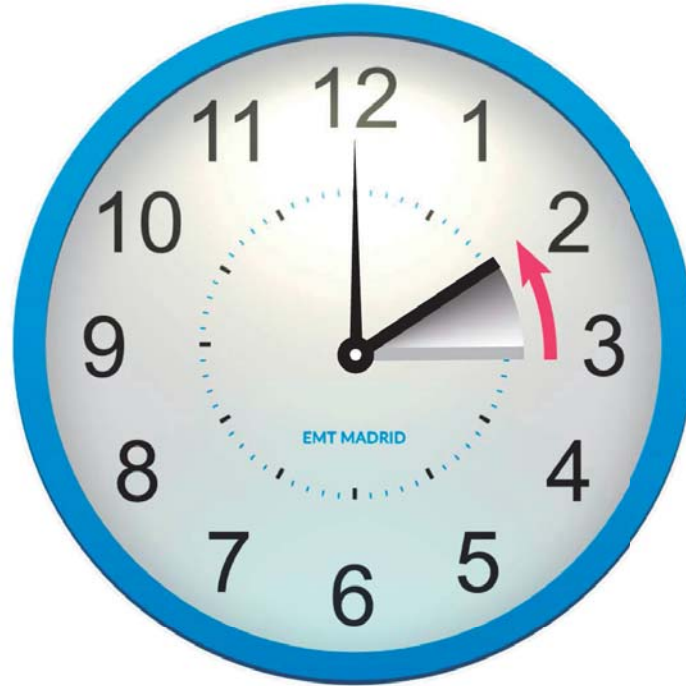

## CAMBIO HORARIO DE INVIERNO

Debido al cambio de hora de invierno durante la madrugada del sábado 26 al domingo 27 de octubre de 2024, la red nocturna podrá tener ajustes puntuales que supondrán ligeros adelantos o retrasos de las salidas de los autobuses desde las cabeceras, respecto a su horario habitual.