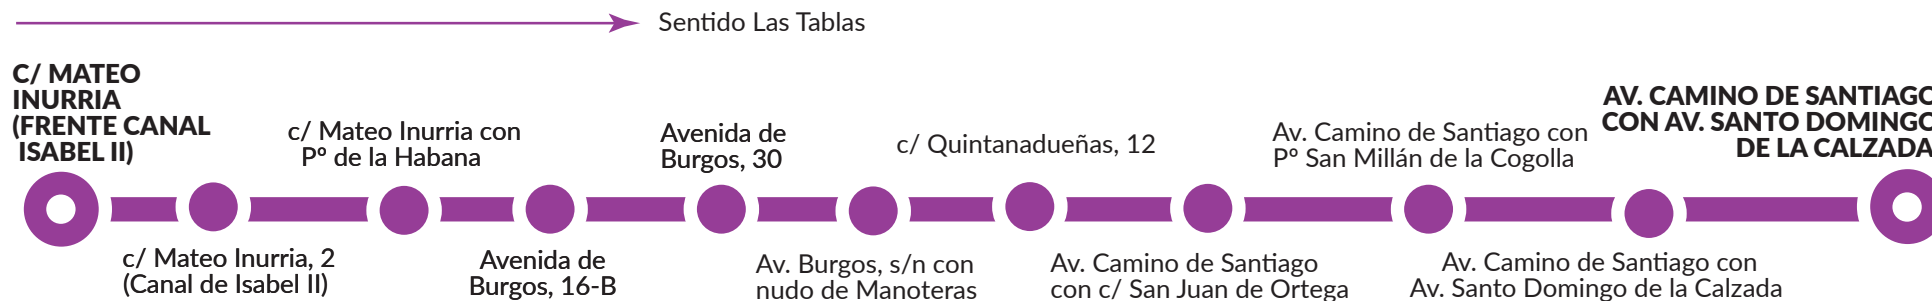

Pza. Duque de Pastrana frente al nº 6

**7:30** → Primer servicio

**21:00** → Último servicio

Esta línea funcionará de lunes a viernes (laborables) de 7:00 a 21:00 horas con frecuencias de 30 minutos

Sentido Las Tablas	
Parada	Denominación
5459	C/ MATEO INURRIA (FRENTE CANAL ISABEL II)
30	c/ Mateo Inurria, 2 (Canal de Isabel II)
207	c/ Mateo Inurria con Pº de la Habana
145	Avda. de Burgos, 16-B
126	Avda. de Burgos, 30
50043	Avda. de Burgos, s/n con nudo de Manoteras
272	c/ Quintanadueñas, 12
3775	Avda. Camino de Santiago con C/ San Juan de Ortega
3773	Avda. Camino de Santiago con Pº San Millán de la Cogolla
4513	Avda. Camino de Santiago con Av. Santo Domingo de la Calzada

**7:00** → **Primer servicio**

**20:30** → **Último servicio**

Esta línea funcionará de lunes a viernes (laborables) de 7:00 a 21:00 horas con frecuencias de 30 minutos