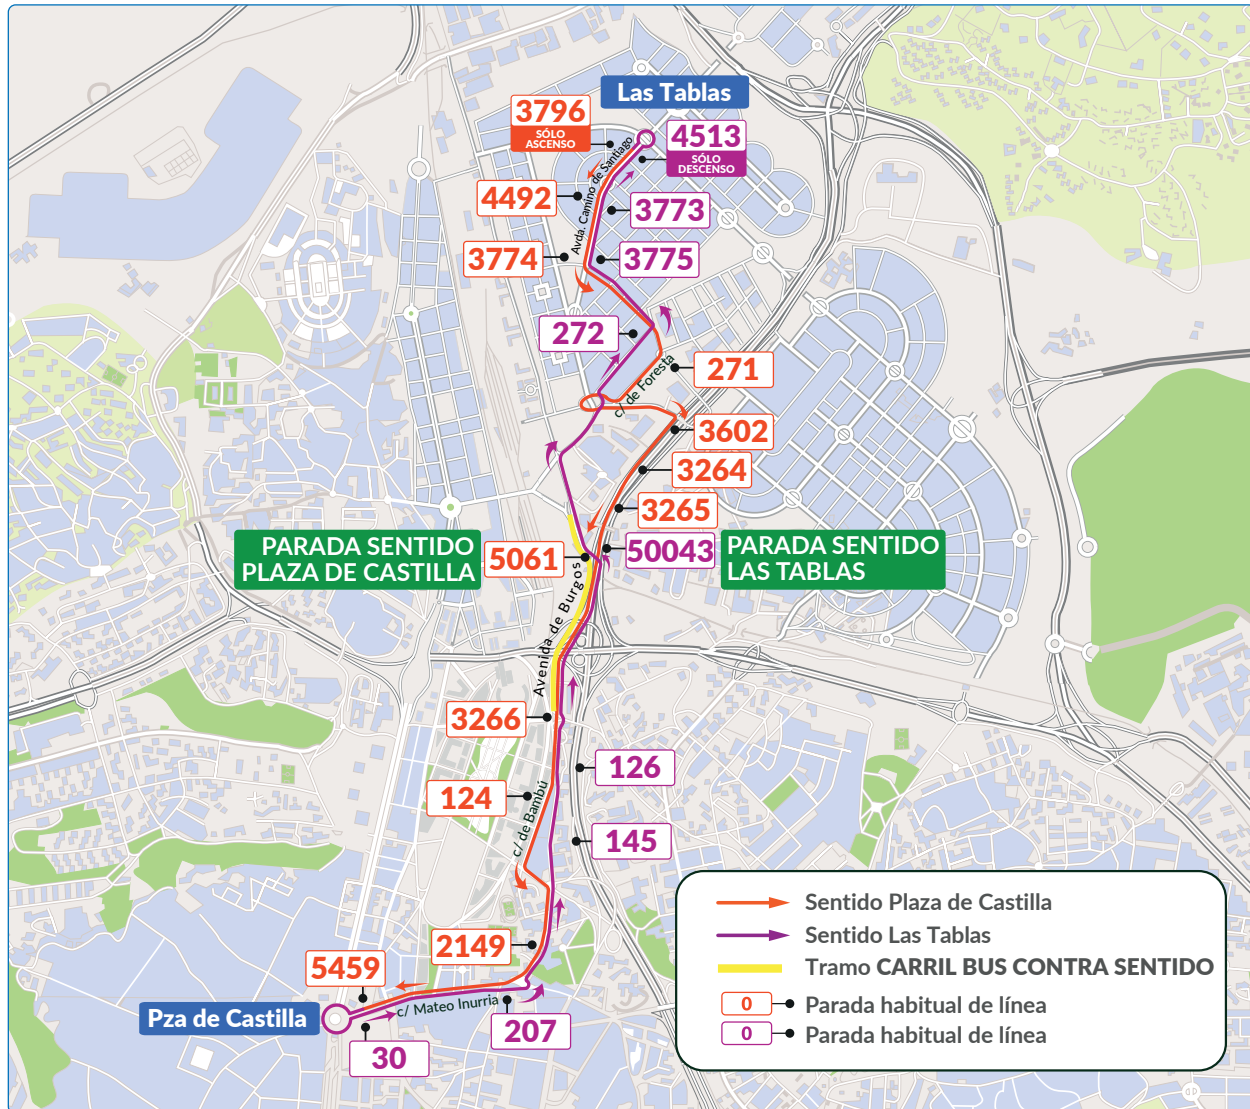

FUENCARRAL  
EL PARDO

**Las Tablas**

HORTALEZA

CIUDAD  
LINEAL

**Plaza de  
Castilla**

CHAMARTÍN

TETUÁN

**SE** **SERVICIO  
ESPECIAL**

# Plano de la línea

Sentido Plaza de Castilla →

**AV. CAMINO DE SANTIAGO CON AV. SANTO DOMINGO DE LA CALZADA**

Av. Camino de Santiago con Pº San Millán de la Cogolla

c/ Foresta, 13

Avenida de Burgos, 93

Avenida de Burgos, 87

Av. de Burgos frente al nº 40

Pza. Duque de Pastrana frente al nº 6

**7:30** → Primer servicio

**21:00** → Último servicio

Esta línea funcionará de lunes a viernes (laborables) de 7:00 a 21:00 horas con frecuencias de 30 minutos

Sentido Las Tablas	
Parada	Denominación
5459	C/ MATEO INURRIA (FRENTE CANAL ISABEL II)
30	c/ Mateo Inurria, 2 (Canal de Isabel II)
207	c/ Mateo Inurria con Pº de la Habana
145	Avda. de Burgos, 16-B
126	Avda. de Burgos, 30
50043	Avda. de Burgos, s/n con nudo de Manoteras
272	c/ Quintanadueñas, 12
3775	Avda. Camino de Santiago con C/ San Juan de Ortega
3773	Avda. Camino de Santiago con Pº San Millán de la Cogolla
4513	Avda. Camino de Santiago con Av. Santo Domingo de la Calzada