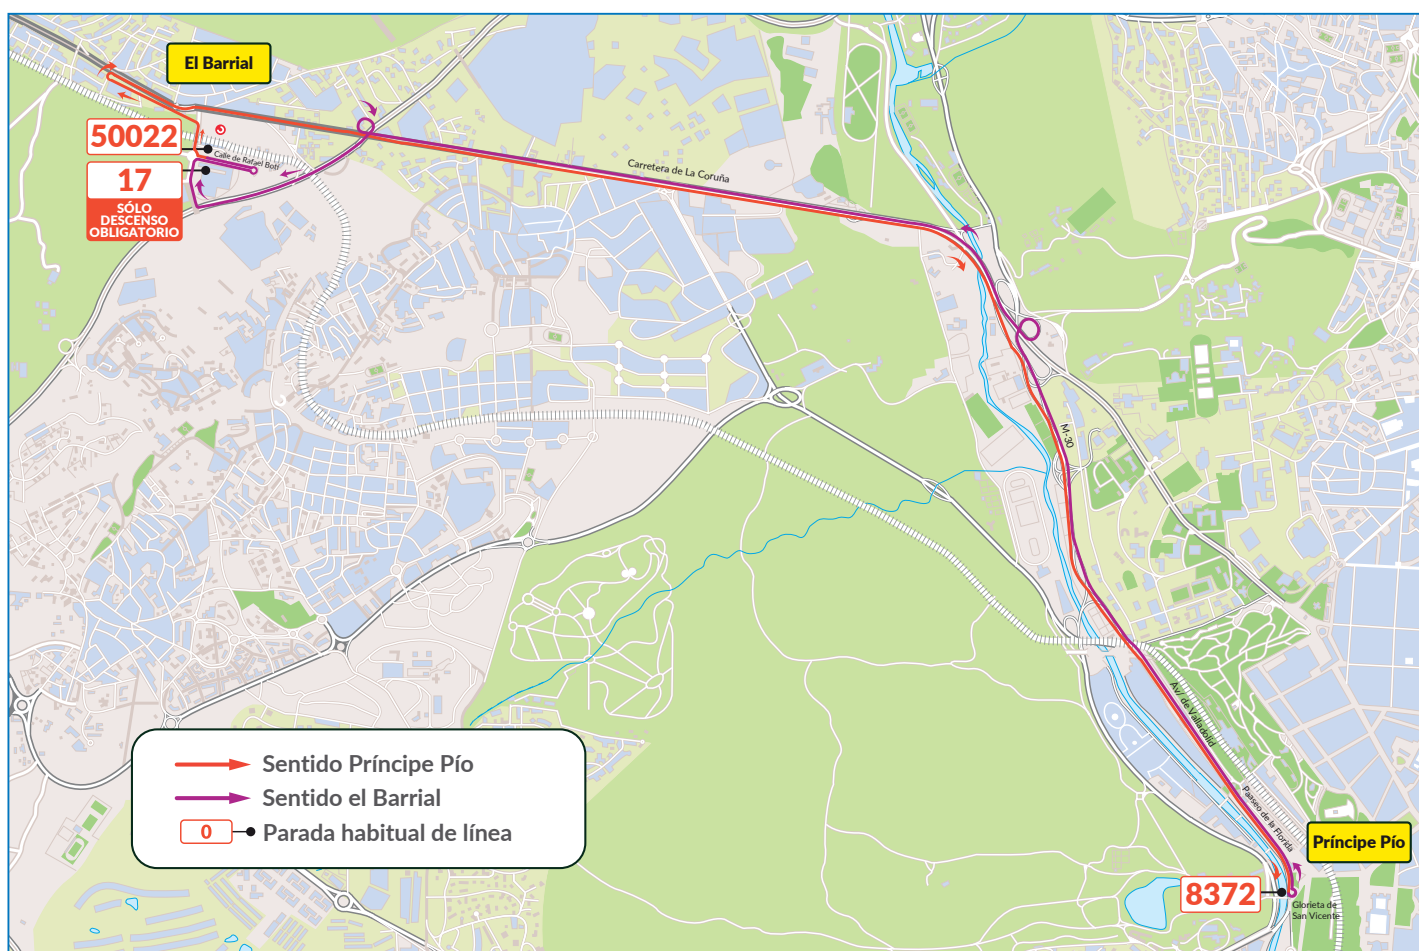

Príncipe Pío - El Barrial

EMT MADRID

Servicio Especial por obras en Cercanías del 10 al 13 de octubre

Primer servicio

Último servicio

Príncipe Pío

El Barrial

Laborables

6:09 →
23:30 →

← 6:00
← 23:55

Sábado y domingo

6:09 →
23:30 →

← 6:40
← 23:55

Más información: Todos los días, de 07 a 21 h.
900 878 331 - 914 068 810

emtmadrid.es
App EMT