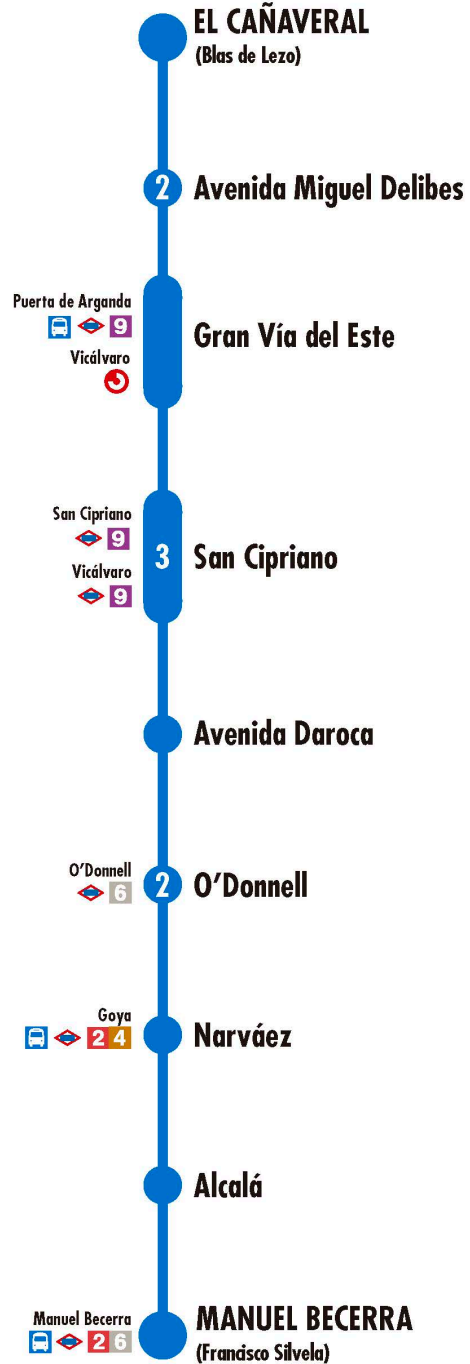

FECHA

Día 6 de octubre de 2024

HORA

De 8:30 a 10:30 horas aproximadamente

LÍNEAS AFECTADAS

159 [Alsacia - El Cañaveral]

E5 [Manuel Becerra - El Cañaveral]

[para ver más detalle pulse sobre la línea]

CALLES AFECTADAS

**Victoria Kent, Alcalde Andrés Madrid Dávila,
Ferenc Puskas, Luis Ocaña, Alto del Esparragal,
Cañada de Vicálvaro a San Fernando, Imperio Argentina y
Tolerancia**

CAUSA DE LA INCIDENCIA

Victoria Kent

Concejal Victorino Granizo

2 Miguel Delibes

Torrejón de la Calzada

2 Boyer

4 Villablanca

4 Avenida Canillejas a Vicálvaro

Avenida de Guadalajara

E5 EXPRES

Manuel Becerra El Cañaveral

2 Número de paradas en la calle o vía indicada

Terminales Bus EMT Terminales Bus Interurbano Terminales Bus Largo Recorrido Estación de Metro y línea Cercanías Ferrocarril de Largo Recorrido Metro Ligero