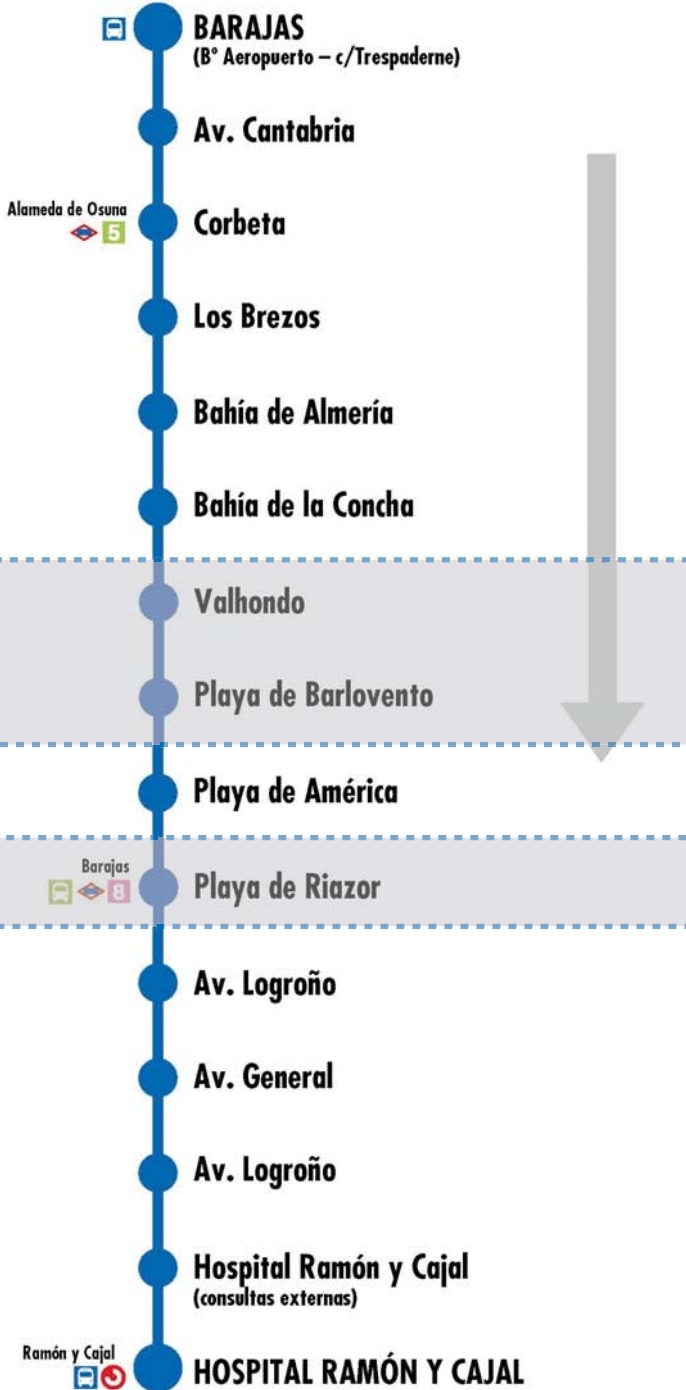

FECHA **Día 22 de septiembre de 2024**

HORA **De 8:30 a 14:00 horas aproximadamente**

LÍNEAS AFECTADAS

105 [Ciudad Lineal - Barajas]

151 [Canillejas - Barajas]

166 [Barajas - Hospital Ramón y Cajal]

[para ver más detalle pulse sobre la línea]

Plaza Mar

Avenida Hispanidad

3 Avenida América

CANILLEJAS
(Área Intermodal de Canillejas)

2 Número de paradas en la calle o vía indicada Usted está aquí
 Terminales Bus EMT Terminales Bus Interurbano Terminales Bus Largo Recorrido Estación de Metro y línea Renfe Cercanías Ferrocarril de Largo Recorrido Metro Ligero

2 Número de paradas en la calle o vía indicada Usted está aquí
 Terminales Bus EMT Terminales Bus Interurbano Terminales Bus Largo Recorrido Estación de Metro y línea Renfe Cercanías Ferrocarril de Largo Recorrido Metro Ligero

166 Barajas Hospital Ramón y Cajal

166-S1-Ab/23

166-S2-Ab/23

2 Número de paradas en la calle o vía indicada

Usted está aquí

Terminales Bus EMT Terminales Bus Interurbano Terminales Bus Largo Recorrido Estación de Metro y línea Renfe Cercanías Ferrocarril de Largo Recorrido Metro Ligero