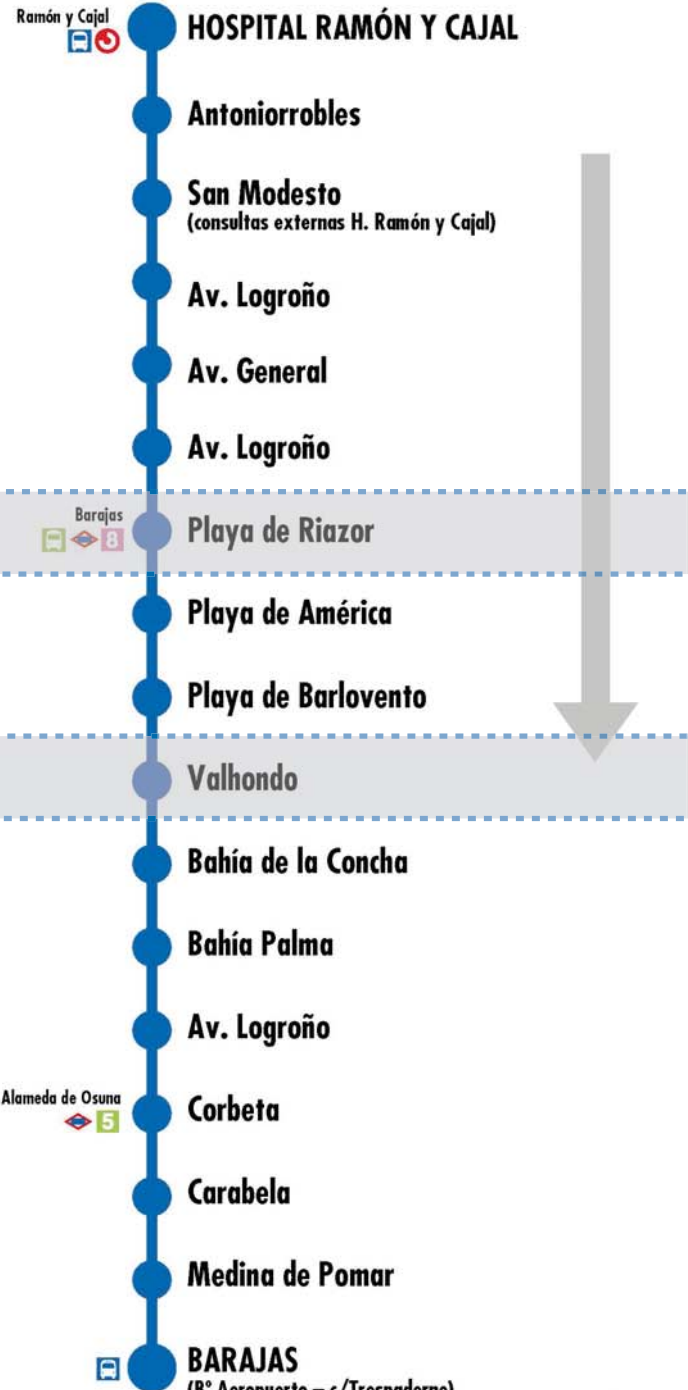

FECHA **Día 22 de septiembre de 2024**

HORA **De 8:30 a 14:00 horas aproximadamente**

LÍNEAS AFECTADAS

105 [Ciudad Lineal - Barajas]

151 [Canillejas - Barajas]

166 [Barajas - Hospital Ramón y Cajal]

[para ver más detalle pulse sobre la línea]

2 Valhondo

Bahía de la Concha

Bahía de Pollensa

2 Bahía de Palma

Avenida Logroño

Manuel Aguilar Muñoz

Corbeta

2 Avenida Cantabria

2 Número de paradas en la calle o vía indicada Usted está aquí
 Terminales Bus EMT Terminales Bus Interurbano Terminales Bus Largo Recorrido Estación de Metro y línea Renfe Cercanías Ferrocarril de Largo Recorrido Metro Ligero

166 Barajas Hospital Ramón y Cajal

166-S1-Ab/23

166-S2-Ab/23

2 Número de paradas en la calle o vía indicada

Usted está aquí

Terminales Bus EMT Terminales Bus Interurbano Terminales Bus Largo Recorrido Estación de Metro y línea Renfe Cercanías Ferrocarril de Largo Recorrido Metro Ligero