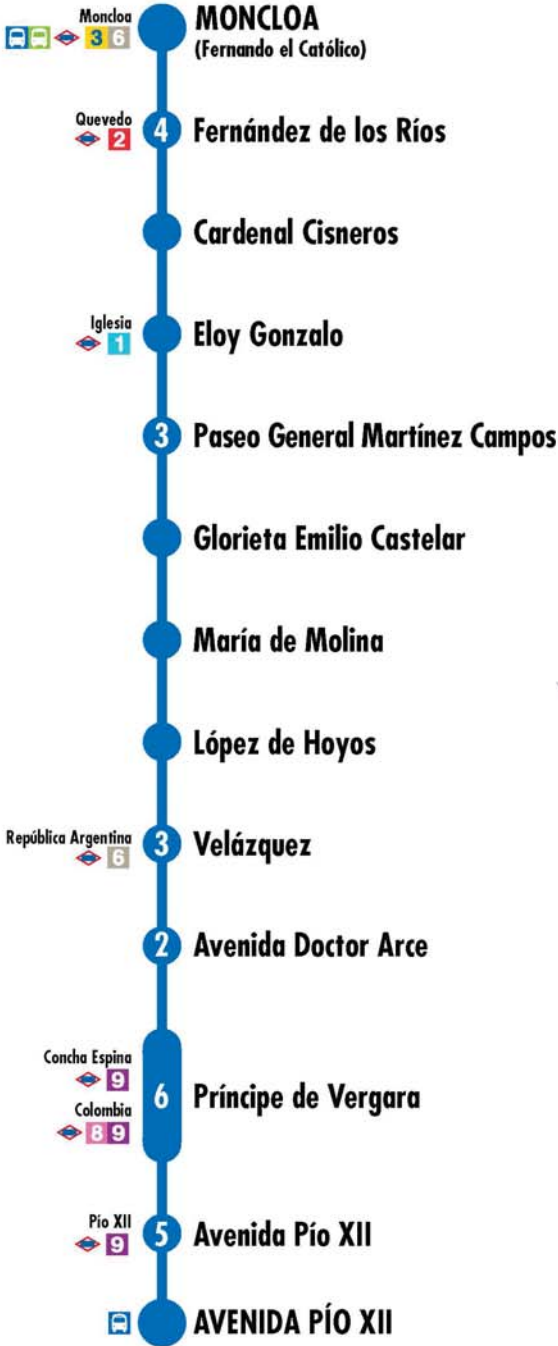

EMT MADRID

DESVÍOS PROGRAMADOS

Alteraciones de servicio

16

Moncloa Pío XII

16

Moncloa Pío XII

816-51-76-May14

816-52-76-May14

2 Número de paradas en la calle o vía indicada

2 Número de paradas en la calle o vía indicada

Usted está aquí

Usted está aquí

Terminales Bus EMT
Terminales Bus Interurbano
Terminales Bus Largo Recorrido
Estación de Metro y línea
Cercanías
Ferrocarril de Largo Recorrido
Metro Ligero

Terminales Bus EMT
Terminales Bus Interurbano
Terminales Bus Largo Recorrido
Estación de Metro y línea
Renfe Cercanías
Ferrocarril de Largo Recorrido
Metro Ligero

Tramos afectados con desvíos alternativos

Más información: Todos los días, de 07 a 21 h.
900 878 331 - 914 068 810

emtmadrid.es
App EMT