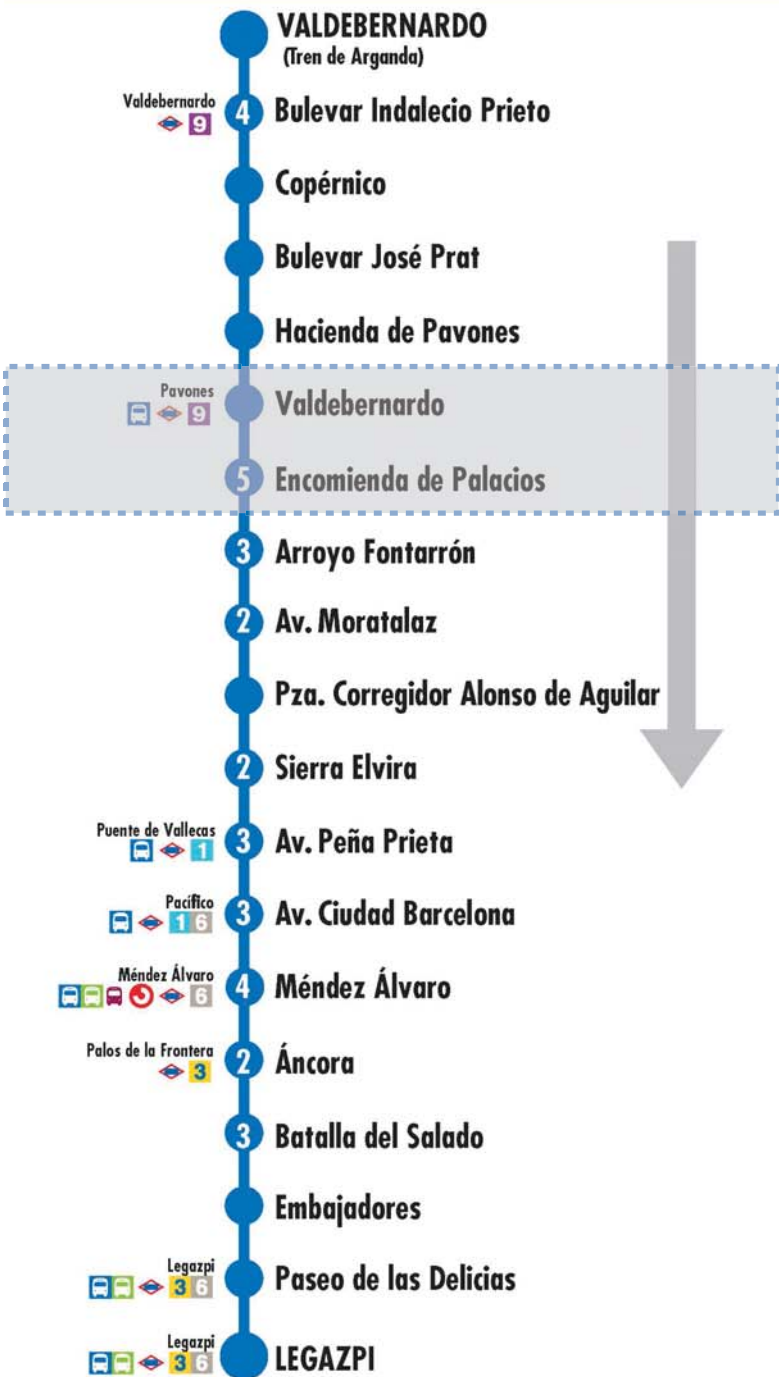

Legazpi Valdebernardo

800 51 44/23

800 52 44/15

2 Número de paradas en la calle o vía indicada

Usted está aquí

- Terminales Bus EMT
- Terminales Bus Interurbano
- Terminales Bus Largo Recorrido
- Estación de Metro y línea
- Cercanías
- Ferrocarril de Largo Recorrido
- Metro Ligero

2 Número de paradas en la calle o vía indicada

Usted está aquí

- Terminales Bus EMT
- Terminales Bus Interurbano
- Terminales Bus Largo Recorrido
- Estación de Metro y línea
- Cercanías
- Ferrocarril de Largo Recorrido
- Metro Ligero

Tramos afectados con desvíos alternativos

Más información: Todos los días, de 07 a 21 h.
900 878 331 - 914 068 810

emtmadrid.es
App EMT