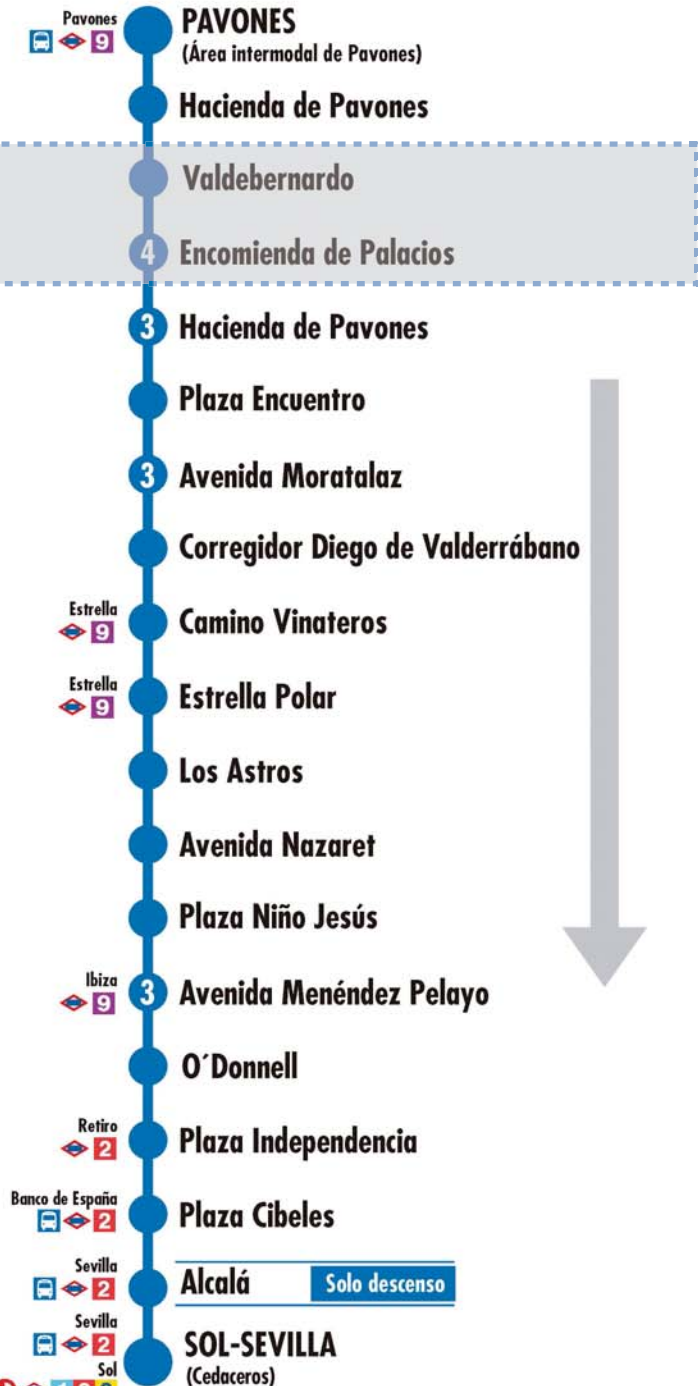

20

Sol - Sevilla Pavones

20

Sol - Sevilla Pavones

2 Número de paradas en la calle o vía indicada

Usted está aquí

Terminales Bus EMT Terminales Bus Interurbano Terminales Bus Largo Recorrido Estación de Metro y línea Cercanías Ferrocarril de Largo Recorrido Metro Ligero

2 Número de paradas en la calle o vía indicada

Usted está aquí

Terminales Bus EMT Terminales Bus Interurbano Terminales Bus Largo Recorrido Estación de Metro y línea Renfe Cercanías Ferrocarril de Largo Recorrido Metro Ligero

Tramos afectados con desvíos alternativos

Más información: Todos los días, de 07 a 21 h.
900 878 331 - 914 068 810

emtmadrid.es | App EMT |