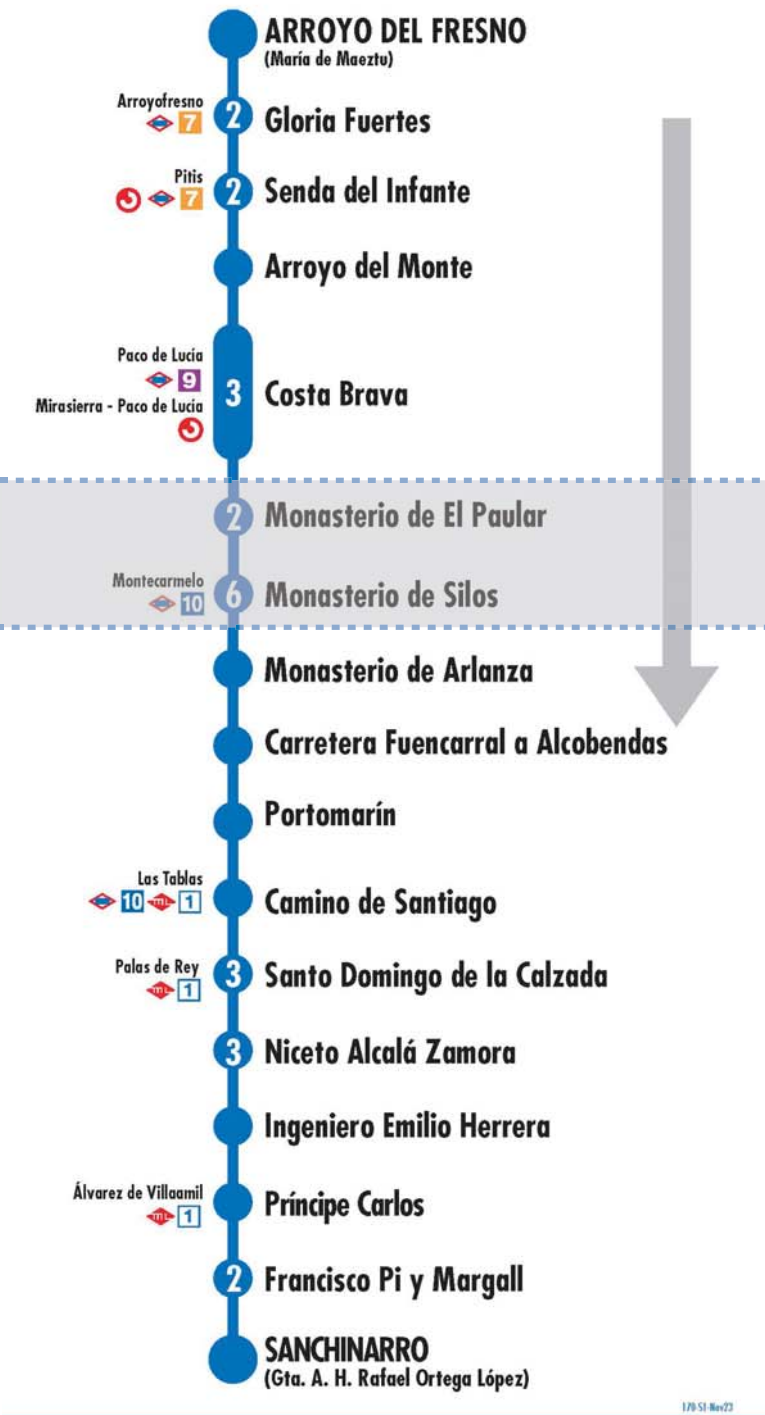

EMT MADRID

DESVÍOS PROGRAMADOS

Alteraciones de servicio

170 Arroyo del Fresno Sanchinarro

170 Arroyo del Fresno Sanchinarro

170 S1-Rev23