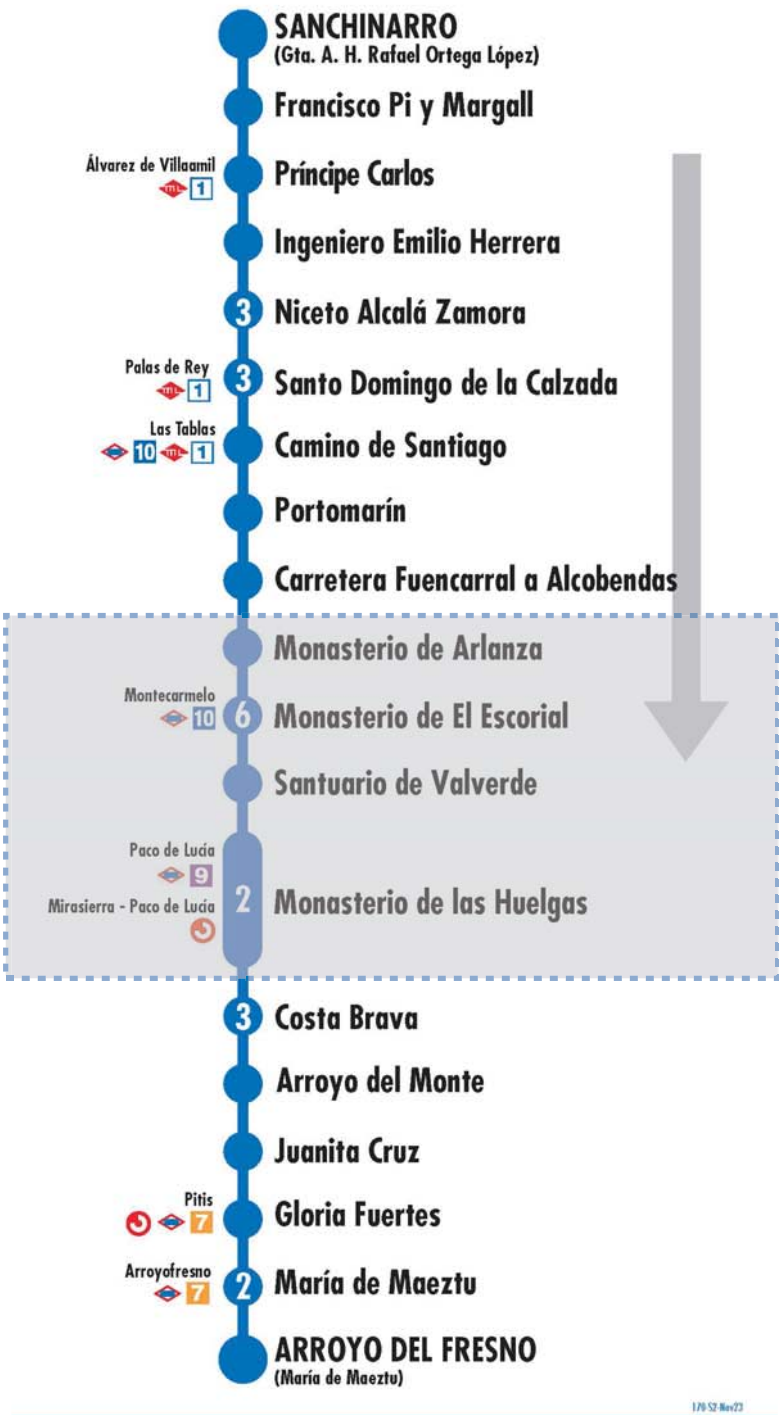

**FECHA**

**Día 19 de mayo de 2024**

**HORA**

**De 8:30 a 11:00 horas aproximadamente**

**LÍNEAS AFECTADAS**

**134 - 170 - 178**

**SE [Plaza Castilla - Cementerio Fuencarral]**

*[para ver más detalle pulse sobre la línea]*

## 170 Arroyo del Fresno Sanchinarro

170 S1-Rev23

170 S2-Rev23

**2** Número de paradas en la calle o vía indicada Usted está aquí

Terminales Bus EMT Terminales Bus Interurbano Terminales Bus Largo Recorrido Estación de Metro y línea Renfe Cercanías Ferrocarril de Largo Recorrido Metro Ligero