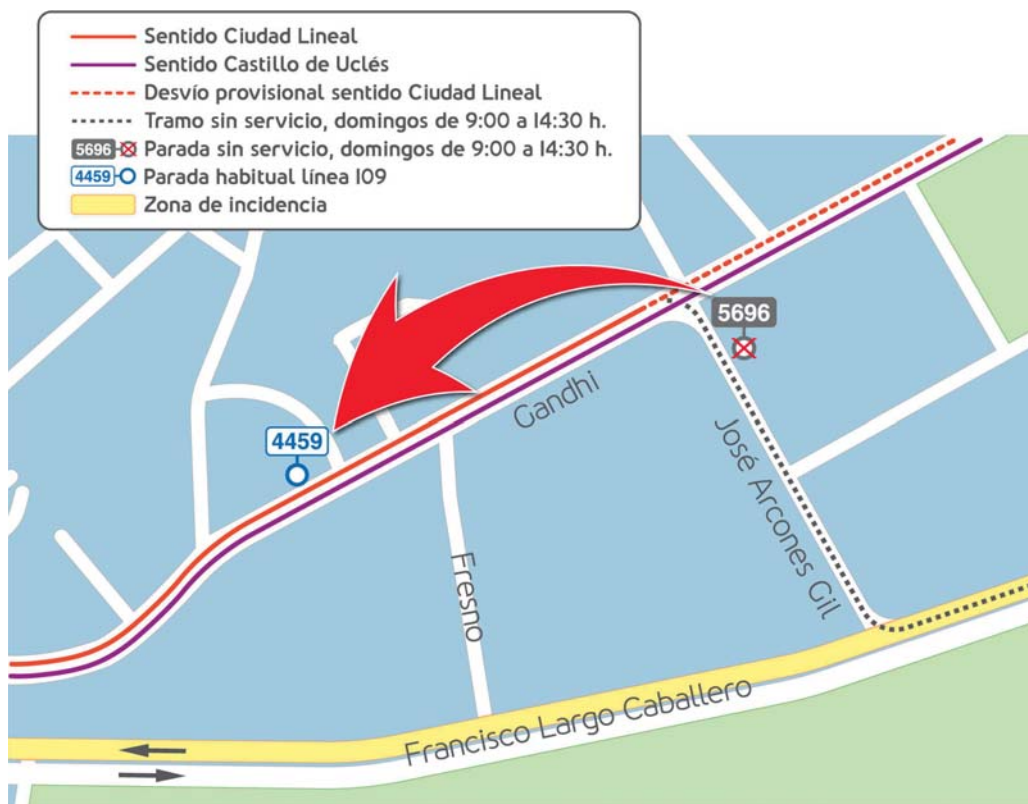

LÍNEA 109

SENTIDO CIUDAD LINEAL:

Desde Hermanos García Noblejas, los autobuses circularán por glorieta Francisco Largo Caballero (cambio de sentido), Hermanos García Noblejas y Gandhi, a sus rutas habituales.

Queda sin servicio la siguiente parada:

- José Arcones Gil, 89 (parada 5696).

Parada alternativa más próxima:

- Gandhi, 111 (parada 4459).