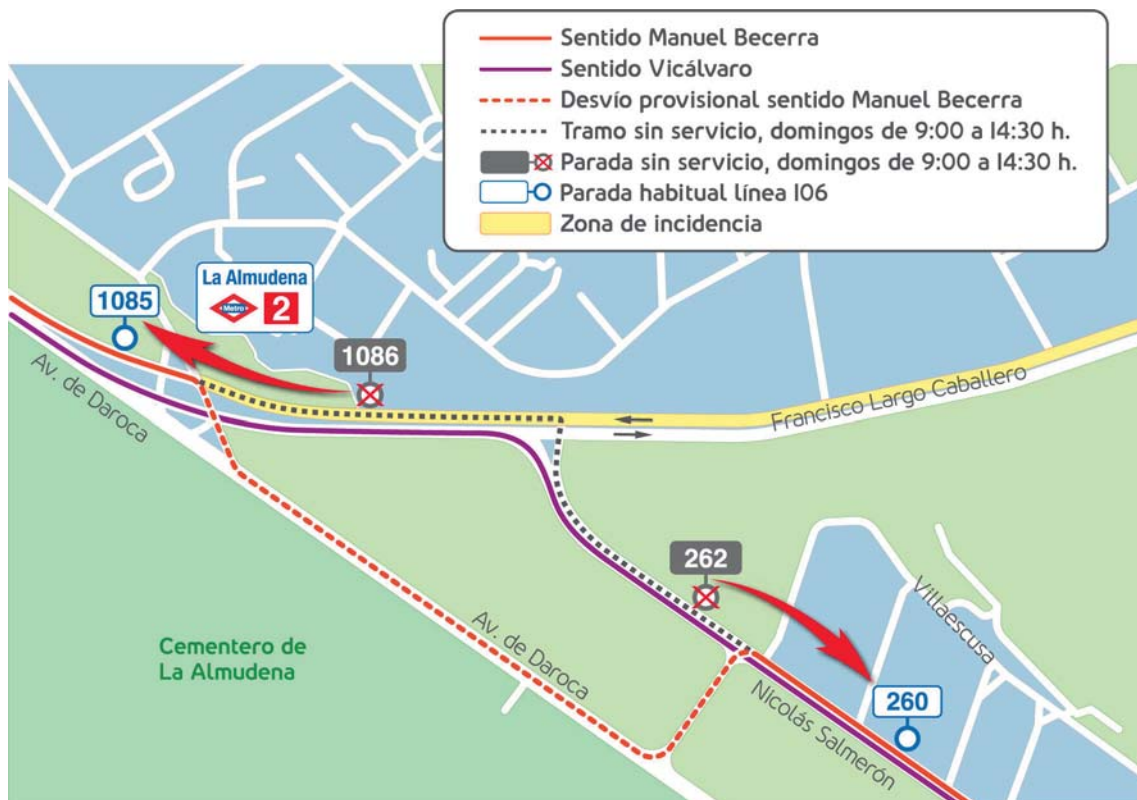

FECHA

Domingos

HORA De 9:00 a 14:30 horas, aproximadamente.

TIPO DE INCIDENCIA

Modificaciones en sus itinerarios

LÍNEAS AFECTADAS

106 [Manuel Becerra - Vicálvaro]

109 [Ciudad Lineal - Castillo Uclés]

[Para ver más detalle pulse sobre la línea]

CALLES AFECTADAS

Francisco Largo Caballero entre Hermanos García Noblejas y avenida Daroca.

CAUSA DE LA INCIDENCIA

Peatonalización de calzada

LÍNEA 106

SENTIDO MANUEL BECERRA:

Desde Nicolás Salmerón, los autobuses circularán por avenida Daroca, a sus rutas habituales.

Quedan sin servicio las siguientes paradas:

- Nicolás Salmerón frente a Cementerio Civil (parada 262).
- Francisco Largo Caballero con San Baldomero (parada 1086).

Paradas alternativas más próximas:

- Nicolás Salmerón, 13 (parada 260).
- Francisco Largo Caballero con Arriaga (parada 1085).

LÍNEA 109

SENTIDO CIUDAD LINEAL:

Desde Hermanos García Noblejas, los autobuses circularán por glorieta Francisco Largo Caballero (cambio de sentido), Hermanos García Noblejas y Gandhi, a sus rutas habituales.