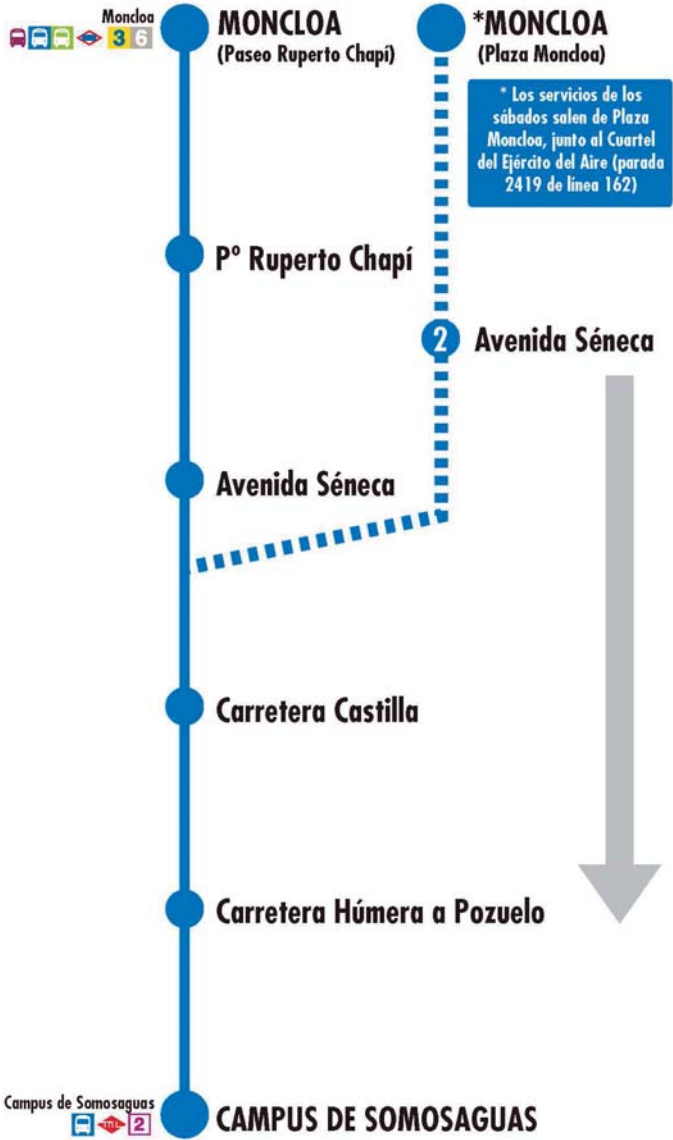

LÍNEAS AFECTADAS

A [Moncloa - Somosaguas]

[Para ver más detalle pulse sobre la línea]

CALLES AFECTADAS

Paseo Ruperto Chapí

CAUSA DE LA INCIDENCIA

Peatonalización de calzada

Más información: Todos los días, de 07 a 21 h.
900 878 331 - 914 068 810

Desde Princesa, los autobuses circularán por avenida de la Memoria y avenida Séneca, a sus rutas habituales.

Quedan sin servicio las siguientes paradas:

- Paseo Ruperto Chapí con paseo Moret (parada-cabecera 5147).
- Glorieta del Maestro con paseo de Camoens (parada 3423).

Paradas alternativas más próximas:

- Plaza Moncloa (Ejercito del Aire) (parada 2419).
- Avenida Séneca con travesía Antonio Nebrija (parada 4306).

EMT MADRID

DESVÍOS PROGRAMADOS

Alteraciones de servicio

A **Moncloa**
Campus de Somosaguas

A **Moncloa**
Campus de Somosaguas

2 Número de paradas en la calle o vía indicada

Terminales Bus EMT Terminales Bus Interurbano Terminales Bus Largo Recorrido Estación de Metro y línea Cercanías Ferrocarril de Largo Recorrido Metro Ligero