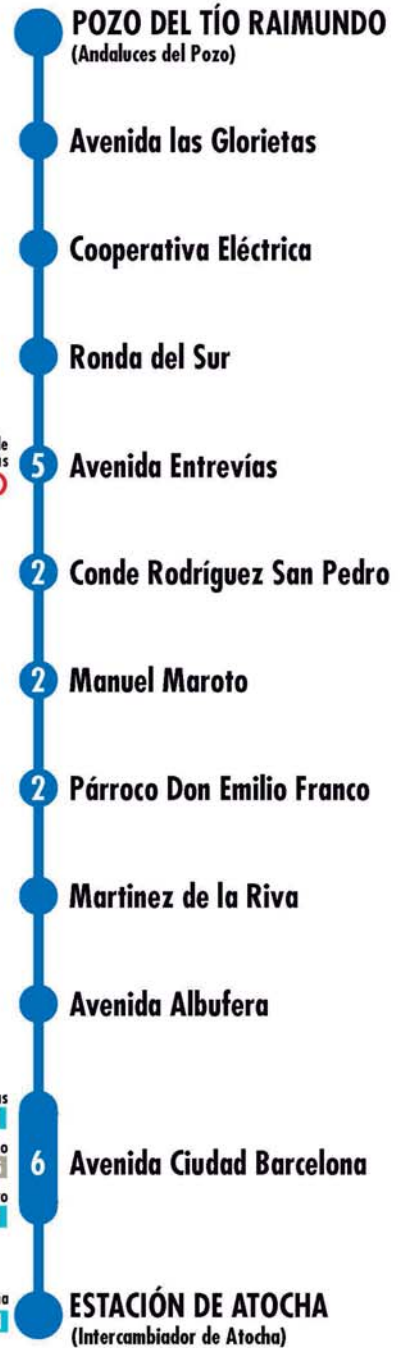

EMT MADRID

DESVÍOS PROGRAMADOS

Alteraciones de servicio

24

Estación de Atocha Pozo del Tío Raimundo

24

Estación de Atocha Pozo del Tío Raimundo

2 Número de paradas en la calle o vía indicada

Usted está aquí

Terminales Bus EMT Terminales Bus Interurbano Terminales Bus Largo Recorrido Estación de Metro y línea Cercanías Ferrocarril de Largo Recorrido Metro Ligero

2 Número de paradas en la calle o vía indicada

Usted está aquí

Terminales Bus EMT Terminales Bus Interurbano Terminales Bus Largo Recorrido Estación de Metro y línea Cercanías Ferrocarril de Largo Recorrido Metro Ligero

Tramos afectados con desvíos alternativos

Más información: Todos los días, de 07 a 21 h.
900 878 331 - 914 068 810

emtmadrid.es
App EMT