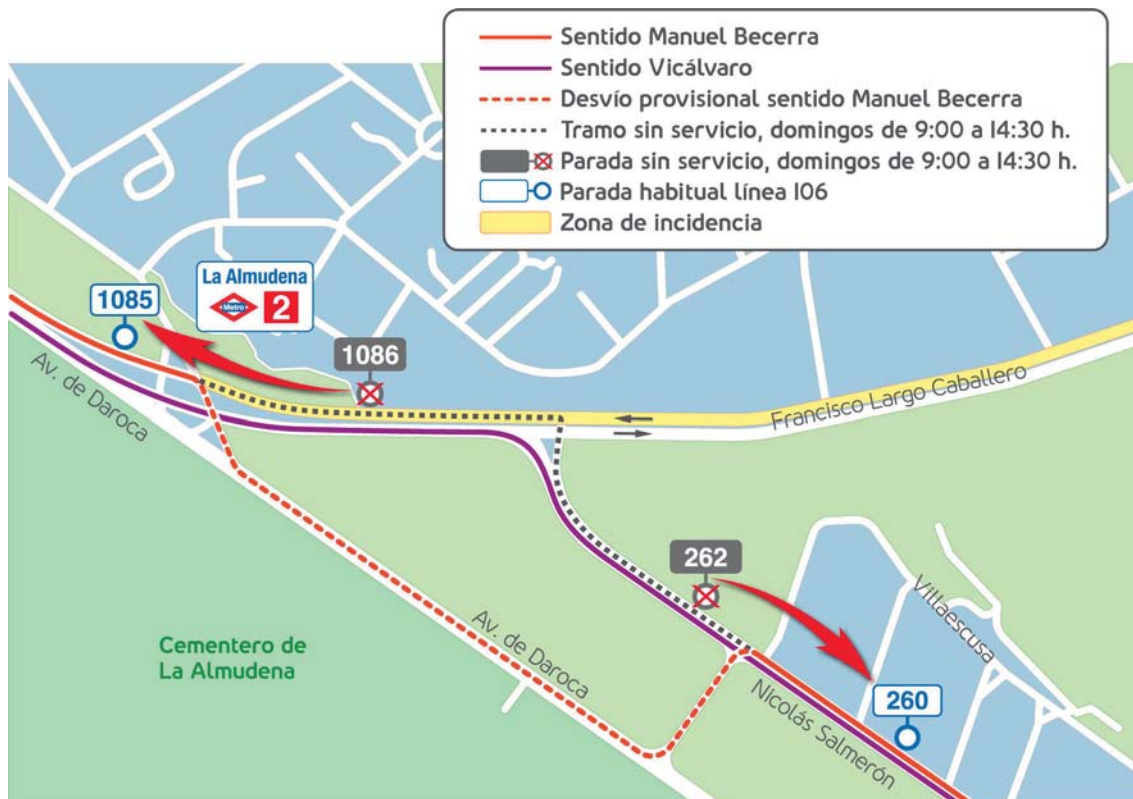

109 [Ciudad Lineal - Castillo Uclés]

[Para ver más detalle pulse sobre la línea]

CALLES AFECTADAS

Francisco Largo Caballero entre avenida Institución Libre de Enseñanza y avenida Daroca.

CAUSA DE LA INCIDENCIA

Cierre al tráfico de la calzada.

LÍNEA 106

SENTIDO MANUEL BECERRA:

Desde Nicolás Salmerón, los autobuses circularán por avenida Daroca, a sus rutas habituales.

Quedan sin servicio las siguientes paradas:

- Nicolás Salmerón frente a Cementerio Civil (parada 262).
- Francisco Largo Caballero con San Bdomero (parada 1086).

Paradas alternativas más próximas:

- Nicolás Salmerón, 13 (parada 260).
- Francisco Largo Caballero con Arriaga (parada 1085).

LÍNEA 109

SENTIDO CIUDAD LINEAL:

Desde avenida Institución Libre de Enseñanza, los autobuses circularán por glorieta Francisco Largo Caballero (cambio de sentido), avenida Institución Libre de Enseñanza y Gandhi, a sus rutas habituales.

Queda sin servicio la siguiente parada:

- José Arcones Gil, 89 (parada 5696).

Parada alternativa más próxima:

- Gandhi, 111 (parada 4459).

106

Manuel Becerra Vicálvaro

106

Manuel Becerra Vicálvaro