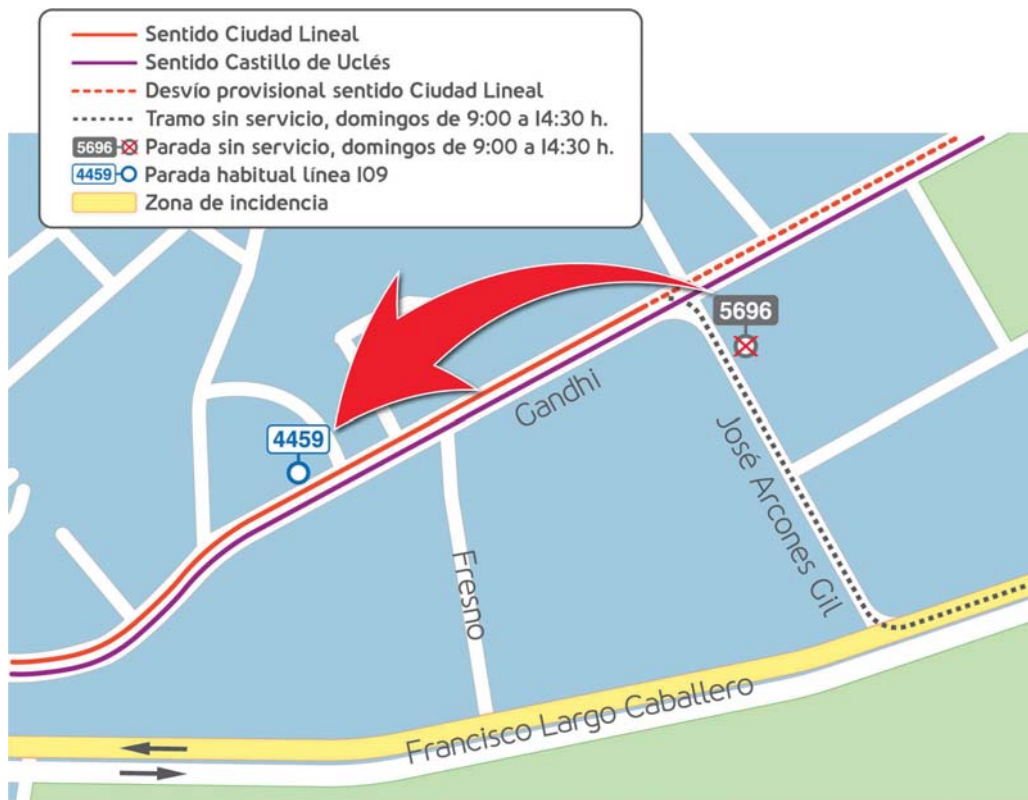

109 [Ciudad Lineal - Castillo Uclés]

[Para ver más detalle pulse sobre la línea]

CALLES AFECTADAS

Francisco Largo Caballero entre avenida Institución Libre de Enseñanza y avenida Daroca.

CAUSA DE LA INCIDENCIA

Cierre al tráfico de la calzada.

LÍNEA 106

SENTIDO MANUEL BECERRA:

Desde Nicolás Salmerón, los autobuses circularán por avenida Daroca, a sus rutas habituales.

Quedan sin servicio las siguientes paradas:

- Nicolás Salmerón frente a Cementerio Civil (parada 262).
- Francisco Largo Caballero con San Bdomero (parada 1086).

Paradas alternativas más próximas:

- Nicolás Salmerón, 13 (parada 260).
- Francisco Largo Caballero con Arriaga (parada 1085).

LÍNEA 109

SENTIDO CIUDAD LINEAL:

Desde avenida Institución Libre de Enseñanza, los autobuses circularán por glorieta Francisco Largo Caballero (cambio de sentido), avenida Institución Libre de Enseñanza y Gandhi, a sus rutas habituales.

Queda sin servicio la siguiente parada:

- José Arcones Gil, 89 (parada 5696).

Parada alternativa más próxima:

- Gandhi, 111 (parada 4459).

106

Manuel Becerra Vicálvaro

106

Manuel Becerra Vicálvaro