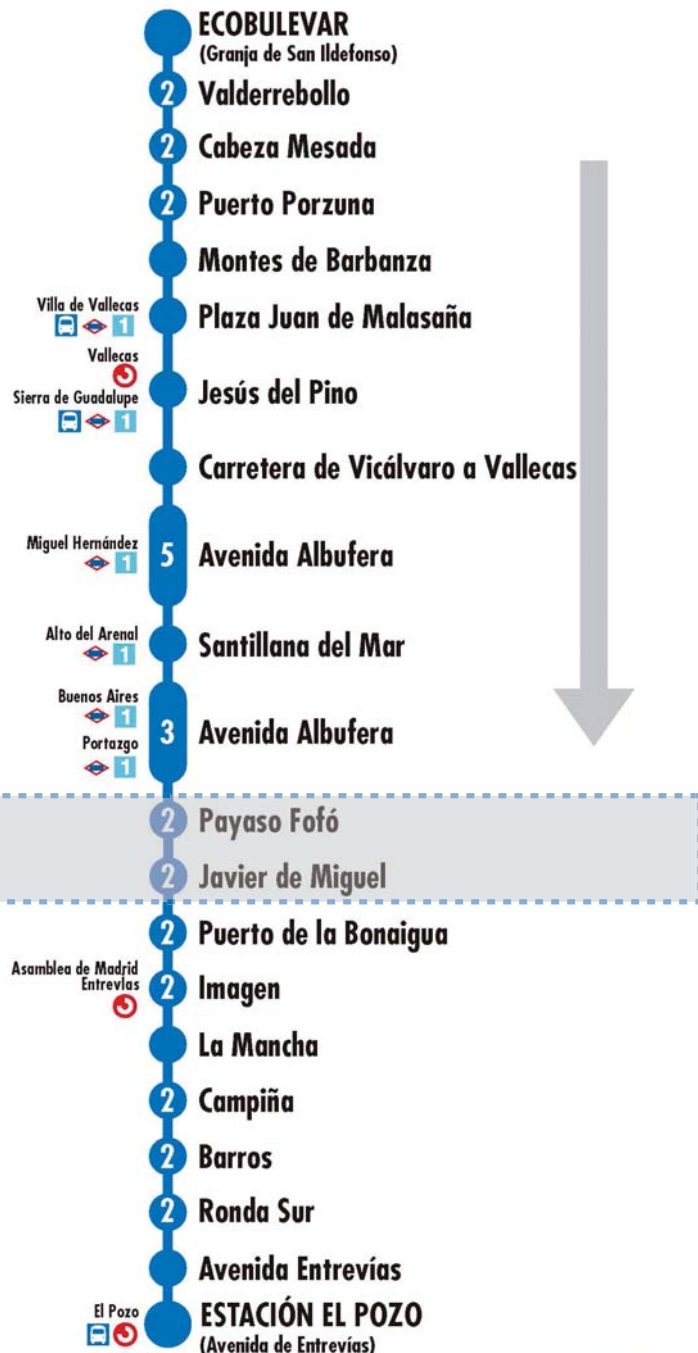

103-S2 Sep17

2 Número de paradas en la calle o vía indicada

Usted está aquí

Terminales Bus EMT, Terminales Bus Interurbano, Terminales Bus Largo Recorrido, Estación de Metro y línea, Cercanías, Ferrocarril de Largo Recorrido, Metro Ligero

Calles alternativas por las que circularán las líneas durante el desvío:
Avenida Albufera, Sierra de Cadi y Carlos Martín Álvarez.

Más información: **900 878 331**
Todos los días, de 07 a 21 h.
914 068 810

emtmadrid.es
App EMT