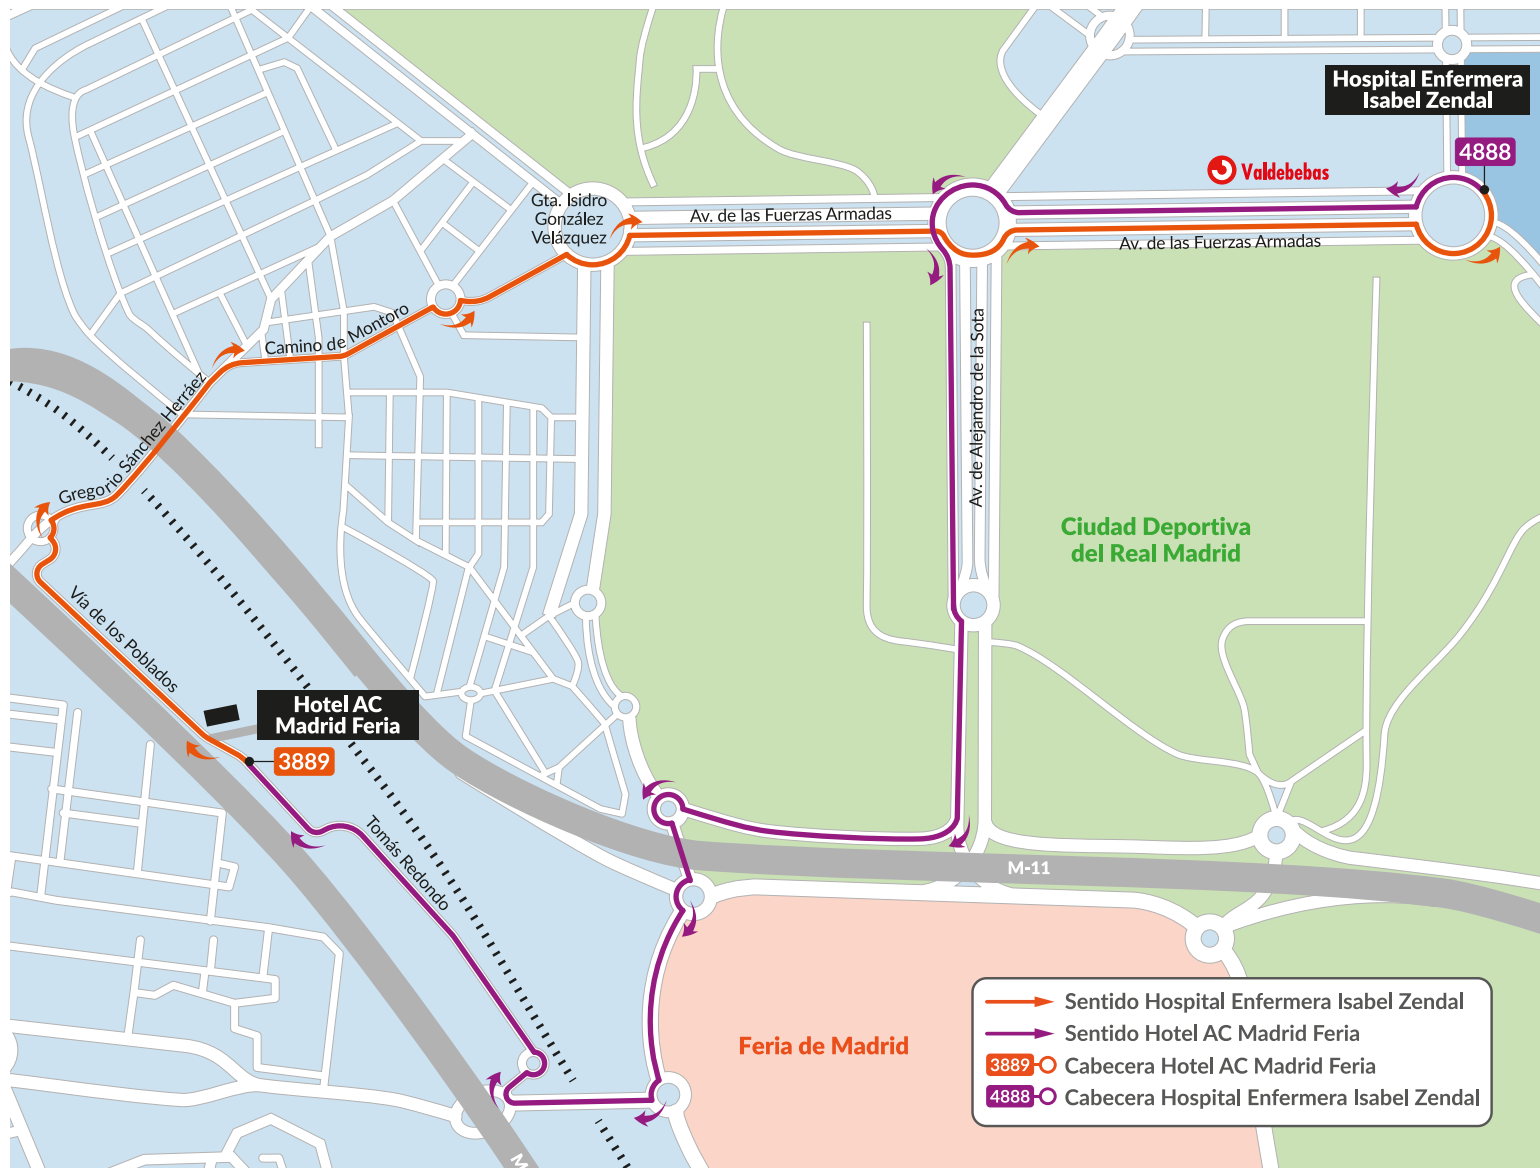

MÁS INFORMACIÓN
emtmadrid.es

Desde el 1 de febrero de 2021

HOTEL AC MADRID FERIA • HOSPITAL ENFERMERA ISABEL ZENDAL

SERVICIO ESPECIAL

MÁS INFORMACIÓN
emtmadrid.es

Desde el 1 de febrero de 2021

HOTEL AC MADRID FERIA

HOSPITAL ENFERMERA ISABEL ZENDAL

SERVICIO ESPECIAL

MÁS INFORMACIÓN
emtmadrid.es

Sentido Hotel AC Madrid Feria > Hospital Enfermera Isabel Zendal		
Parada	Denominación	
↓ 3889	HOTEL AC MADRID FERIA	
↓ 4888	HOSPITAL ENFERMERA ISABEL ZENDAL Valdebebas ↻	

Sentido Hospital Enfermera Isabel Zendal > Hotel AC Madrid Feria		
Parada	Denominación	
↓ 4888	HOSPITAL ENFERMERA ISABEL ZENDAL Valdebebas ↻	
↓ 3889	HOTEL AC MADRID FERIA	

Horarios y frecuencias del servicio		
Tipo de día	Horario de salida de cabecera Primer servicio - Último servicio	
	Hotel AC Madrid Feria	Hospital Enfermera Isabel Zendal
Lunes a Domingo y Festivos	7:00 - 23:00	7:10 - 23:10

Horas de salida desde el Hospital Enfermera Isabel Zendal															
Lunes a Domingo y Festivos															
Hora		07	08	09				14	15	16			21	22	23
Minutos de paso		10	10	10				10	10	10			10	10	10
		30	30					30	30				30	30	
		50	50					50	50				50	50	