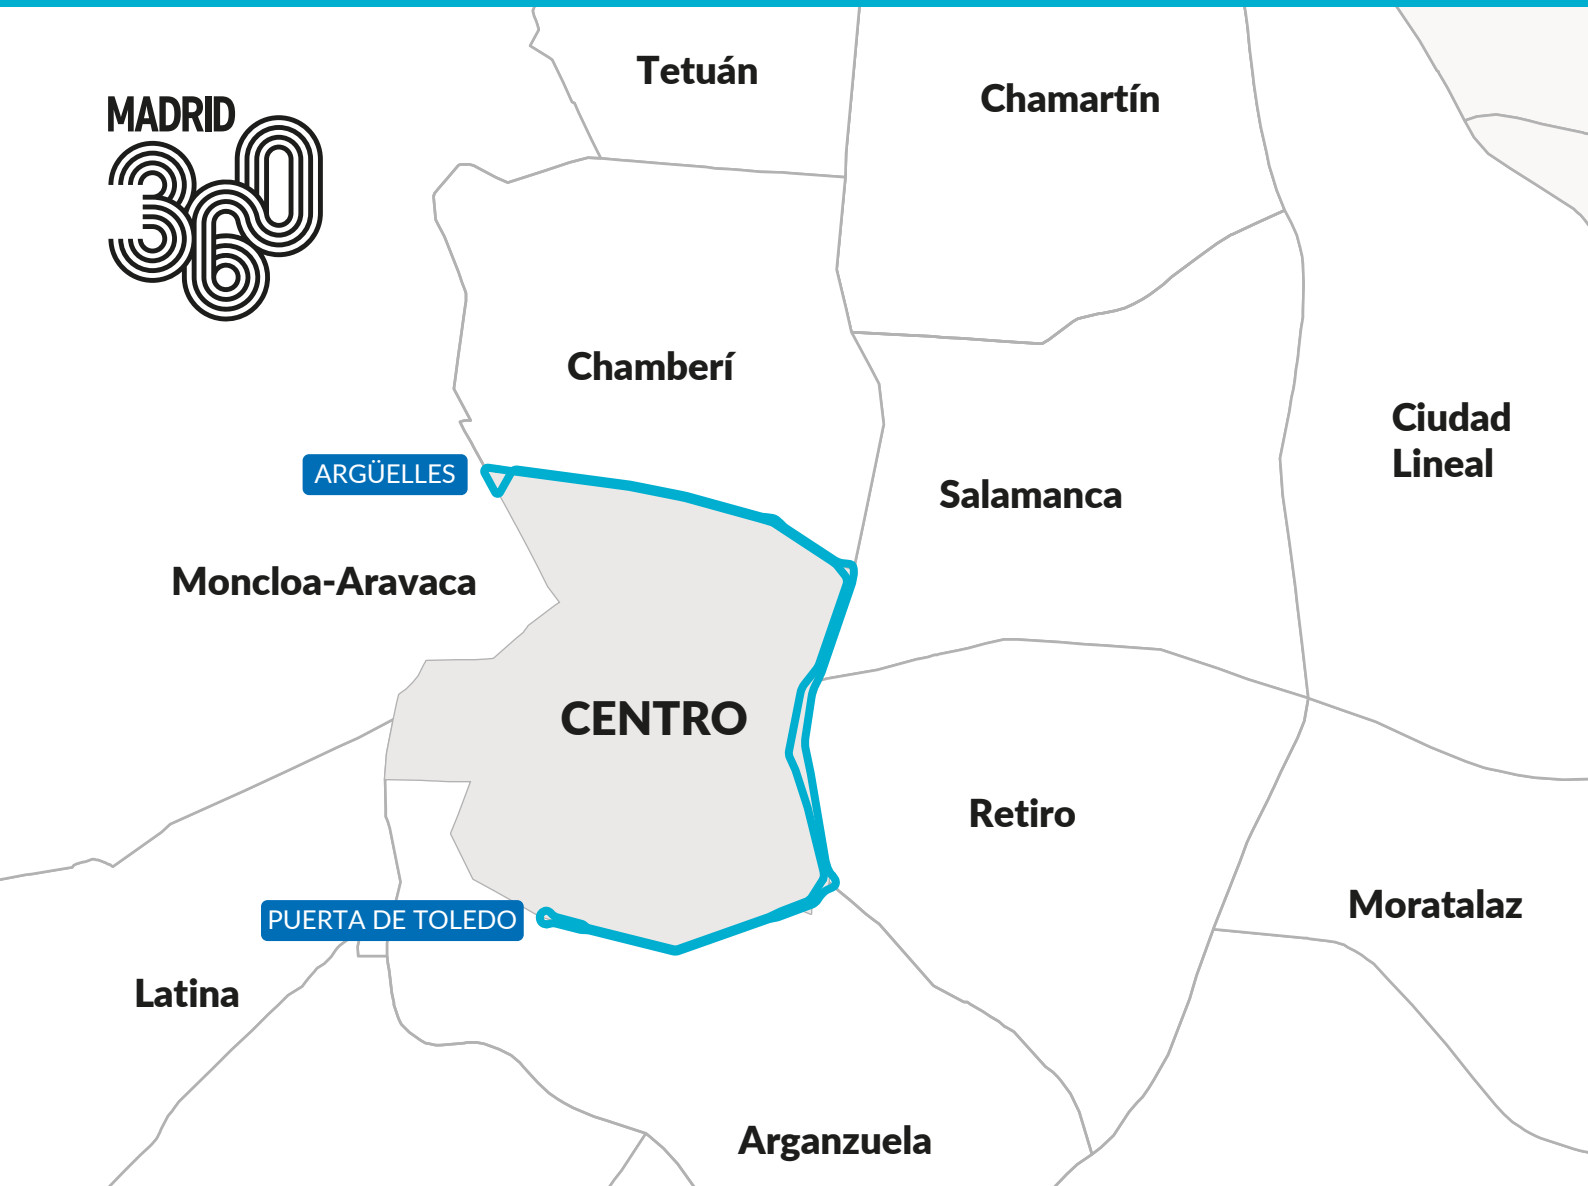

CO3

PUERTA DE TOLEDO
ARGÜELLES

NUEVA
LÍNEA
PERIMETRAL

EMT
MADRID

DESDE EL 15 DE SEPTIEMBRE DE 2020

CO3

PUERTA DE TOLEDO - ARGÜELLES

DESDE EL 15 DE SEPTIEMBRE DE 2020

EMT
MADRID

Más información:
Todos los días, de 07 a 21 h.

91 406 88 10

emtmadrid.es   
App EMT  

madrid.es

 MADRID

C03

NUEVA LÍNEA PERIMETRAL

PUERTA DE TOLEDO
ARGÜELLES

EMT
MADRID

C03

NUEVA LÍNEA PERIMETRAL

PUERTA DE TOLEDO
ARGÜELLES

Sentido Puerta de Toledo > Argüelles		
Parada	Denominación	
1885	PUERTA DE TOLEDO	Puerta de Toledo 5
2358	El Rastro	
2356	Embajadores-Ronda de Toledo	Embajadores 3
321	Embajadores-Ronda de Valencia	Embajadores 3
85	Teatro Circo Price	
4985	Reina Sofía	
82	Prado-Atocha	Estación del Arte 1
5511	Museo del Prado-Jardín Botánico	
78	Neptuno	
5443	Cibeles	Banco de España 2
72	Cibeles	
65	Biblioteca Nacional	Recoletos
1232	Metro Colón	Colón 4
1230	Alonso Martínez	Alonso Martínez 4 5 10
1228	Sagasta	
1226	Bilbao	Bilbao 1 4
1224	Metro San Bernardo	San Bernardo 2 4
1325	Alberto Aguilera-Galileo	
1221	Alberto Aguilera-Blasco de Garay	
4137	Princesa-Centro Comercial	
289	ARGÜELLES	Argüelles 3 4 6