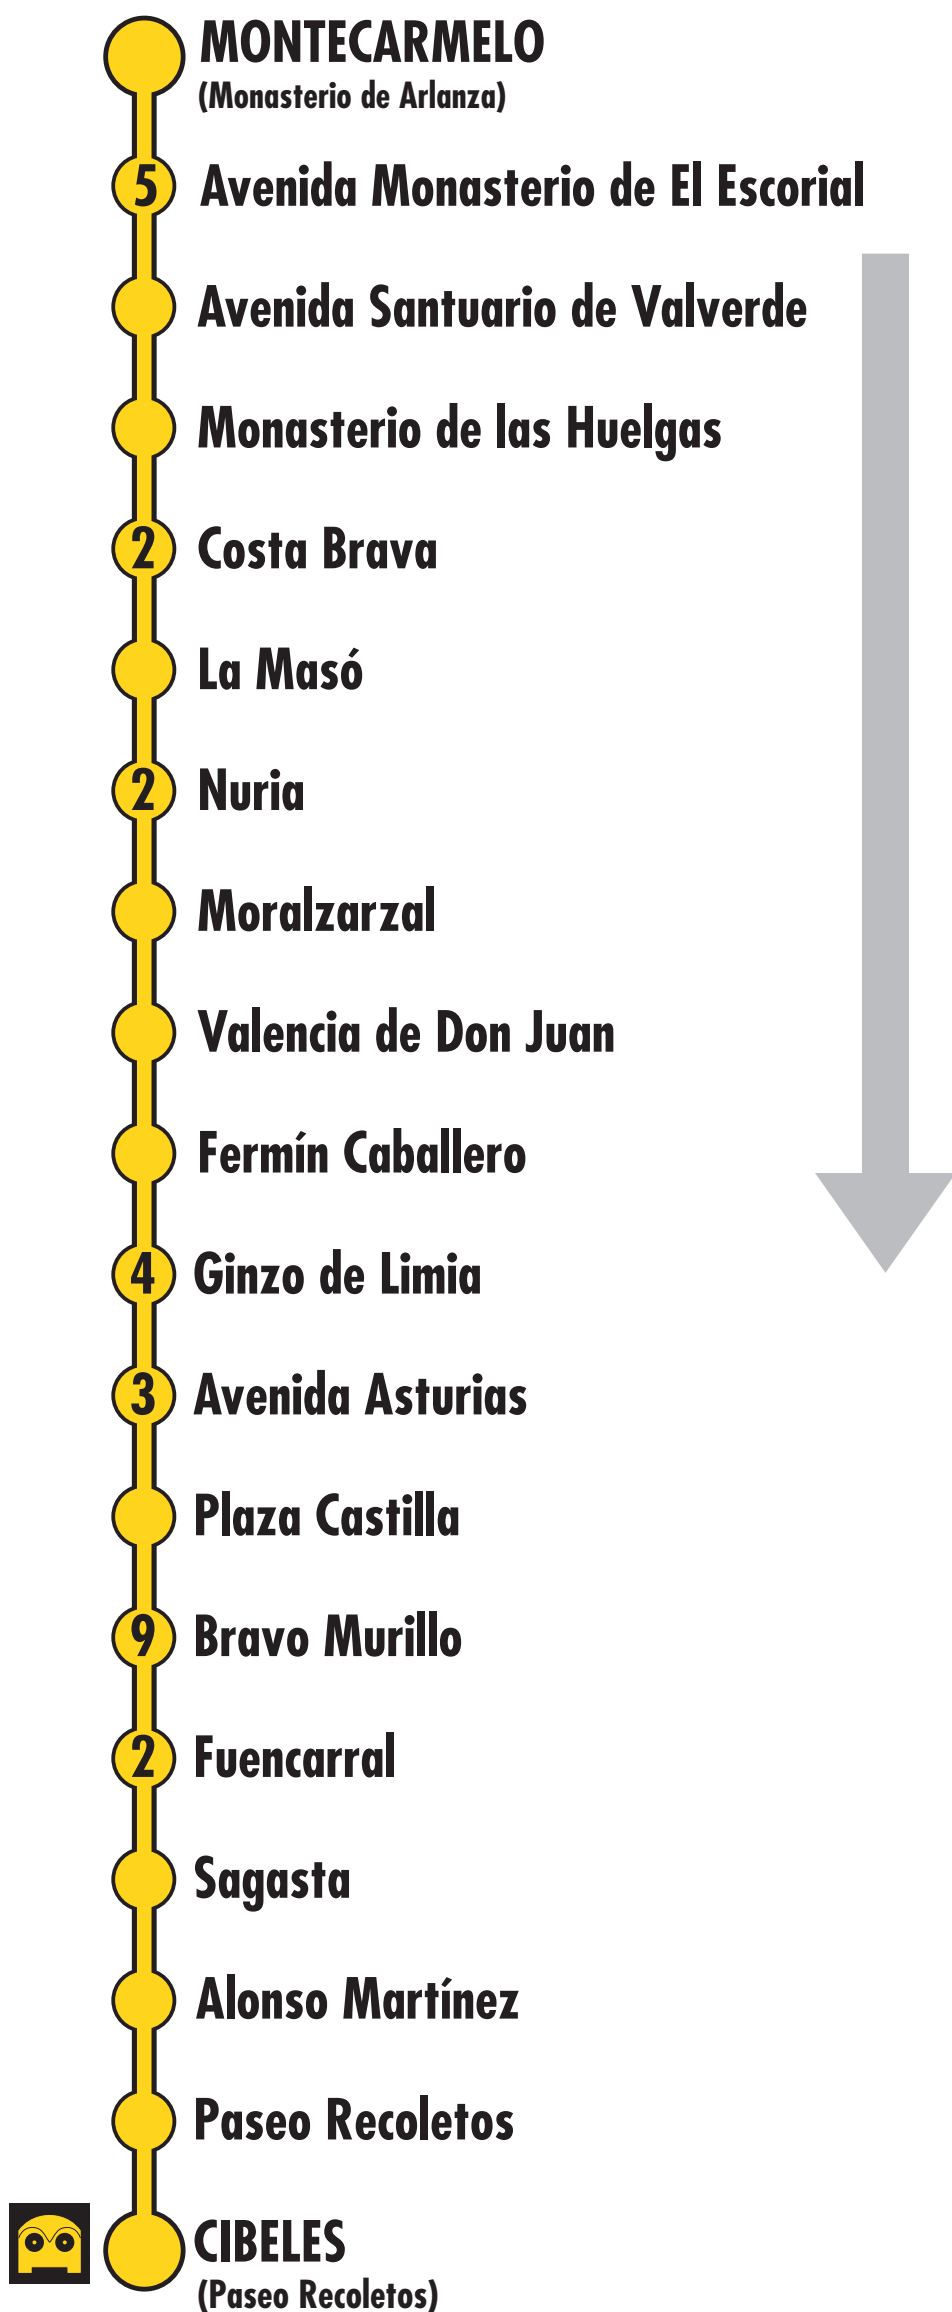

DESCRIPCIÓN

A partir de la fecha indicada, se modifica de manera definitiva la ubicación de la parada-cabecera en Montecarmelo, de la forma siguiente:

Parada-cabecera de nueva creación:

- Monasterio de Arlanza con avenida Monasterio de El Escorial (parada 3279).

CAMBIO DE CABECERA

Desde el 5 de diciembre, estas líneas cambiarán la ubicación de su cabecera en Montecarmelo según se indica:

PARADAS SIN SERVICIO

NUEVA CABECERA

3983 1047

3279

134

Plaza Castilla Montecarmelo

Horas salidas desde Montecarmelo

Domingo a Jueves y festivos

23:30 - 0:05 - 0:40 - 1:15 - 1:50
2:25 - 3:00 - 4:10 - 5:00 - 5:50

Viernes, Sábados y vísperas de festivos

23:20 - 0:00 - 0:38 - 1:14 - 1:34 - 1:54 - 2:14 - 2:34
2:54 - 3:14 - 3:34 - 3:54 - 4:14 - 4:49 - 5:30 - **6:09***

* Sólo Sábados y vísperas de festivo

N23-S2-Dic18

3 Número de paradas en la calle o vía indicada

 Terminales Bus Nocturno

 Usted está aquí

Horarios (Excepto puentes y temporadas de Semana Santa y Verano)

Horas salidas desde Cibeles