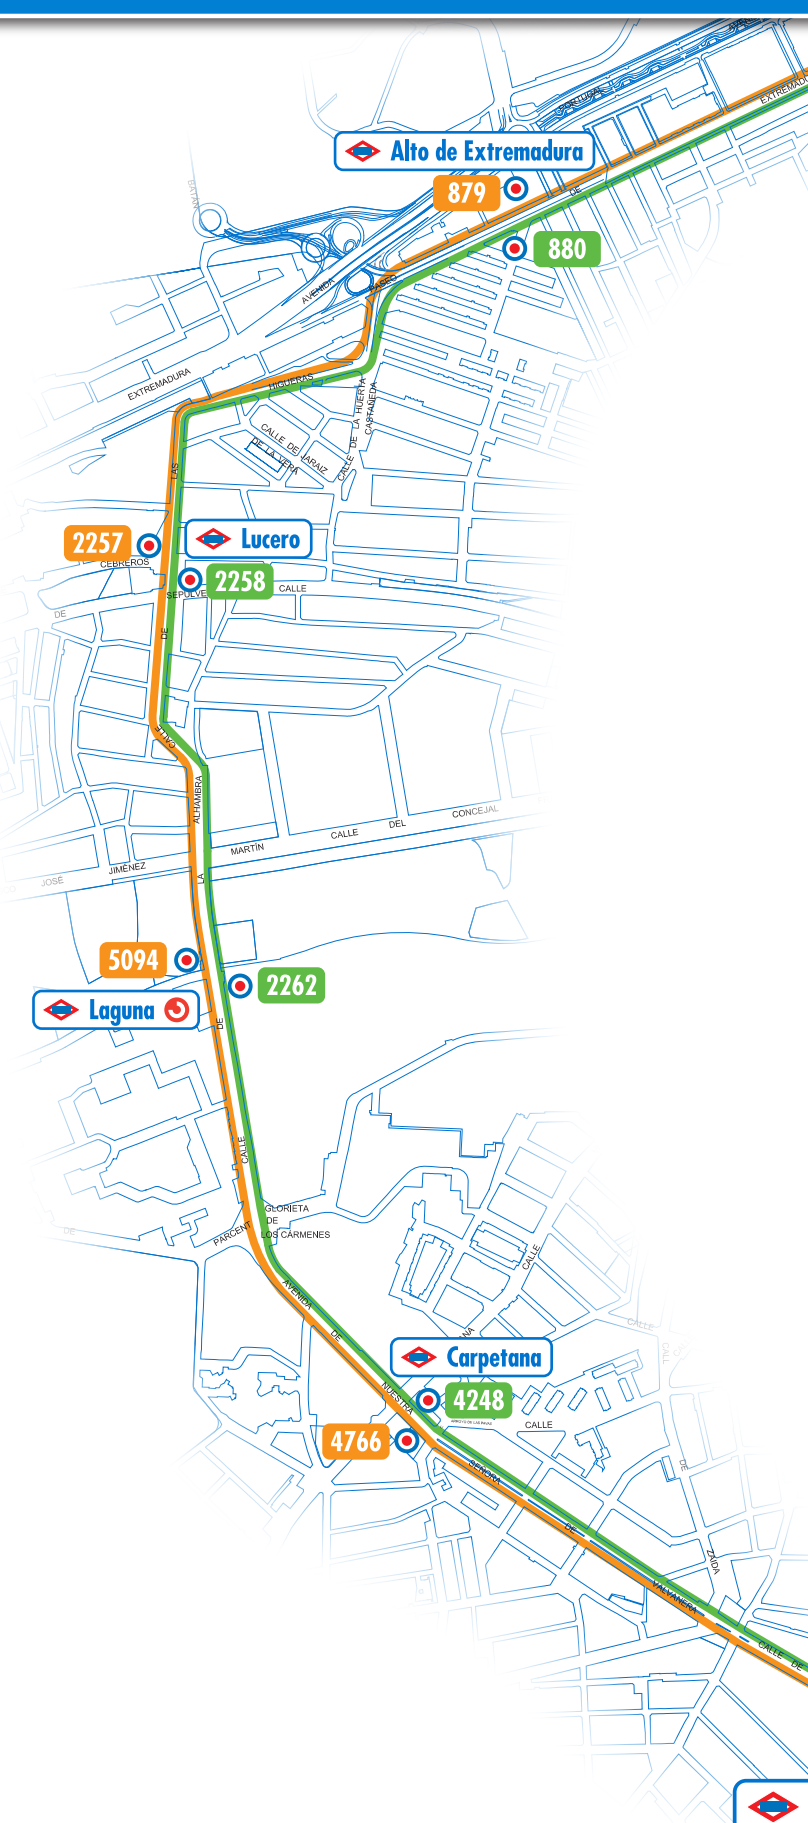

PUERTA DEL ÁNGEL

SENTIDO OPORTO

Estación  6	Parada	Domicilio
PUERTA DEL ÁNGEL	4251	Pº de Extremadura, 22
Alto de Extremadura	879	Pº de Extremadura, 158
Lucero	2257	C/Higueras frente, 45
Laguna	5094	C/Alhambra con Cuart de Poblet
Carpetana	4766	Av. Ntra. Sra. de Valvanera con Vía Carpetana
OPORTO	5601	Gta. Valle de Oro con General Ricardos

SENTIDO PUERTA DEL ÁNGEL

Estación  6	Parada	Domicilio
OPORTO	2545	Gta. Valle de Oro, 5
Carpetana	4248	Av. Ntra. Sra. de Valvanera, 116
Laguna	2262	C/Alhambra con Cuart de Poblet
Lucero	2258	C/Higueras, 49
Alto de Extremadura	880	Pº de Extremadura, 147
PUERTA DEL ÁNGEL	4250	Pº de Extremadura, 15

OTRAS LÍNEAS ALTERNATIVAS EMT

Líneas
31 - Plaza Mayor - Aluche
55 - Atocha - Batán

Servicio gratuito usuarios línea **6**

Puerta del Ángel

PUERTA DEL ÁNGEL
(P° de Extremadura nº22)

Alto de Extremadura
(P° de Extremadura nº158)

Lucero
(c/Higueras frente nº45)

Laguna

Laguna
(c/Alhambra con c/Cuart de Poblet)

Carpetana
(Avenida Nuestra Señora de Valvanera con Vía Carpetana)

Oporto

OPORTO
(Glorieta Valle de Oro con c/General Ricardos)